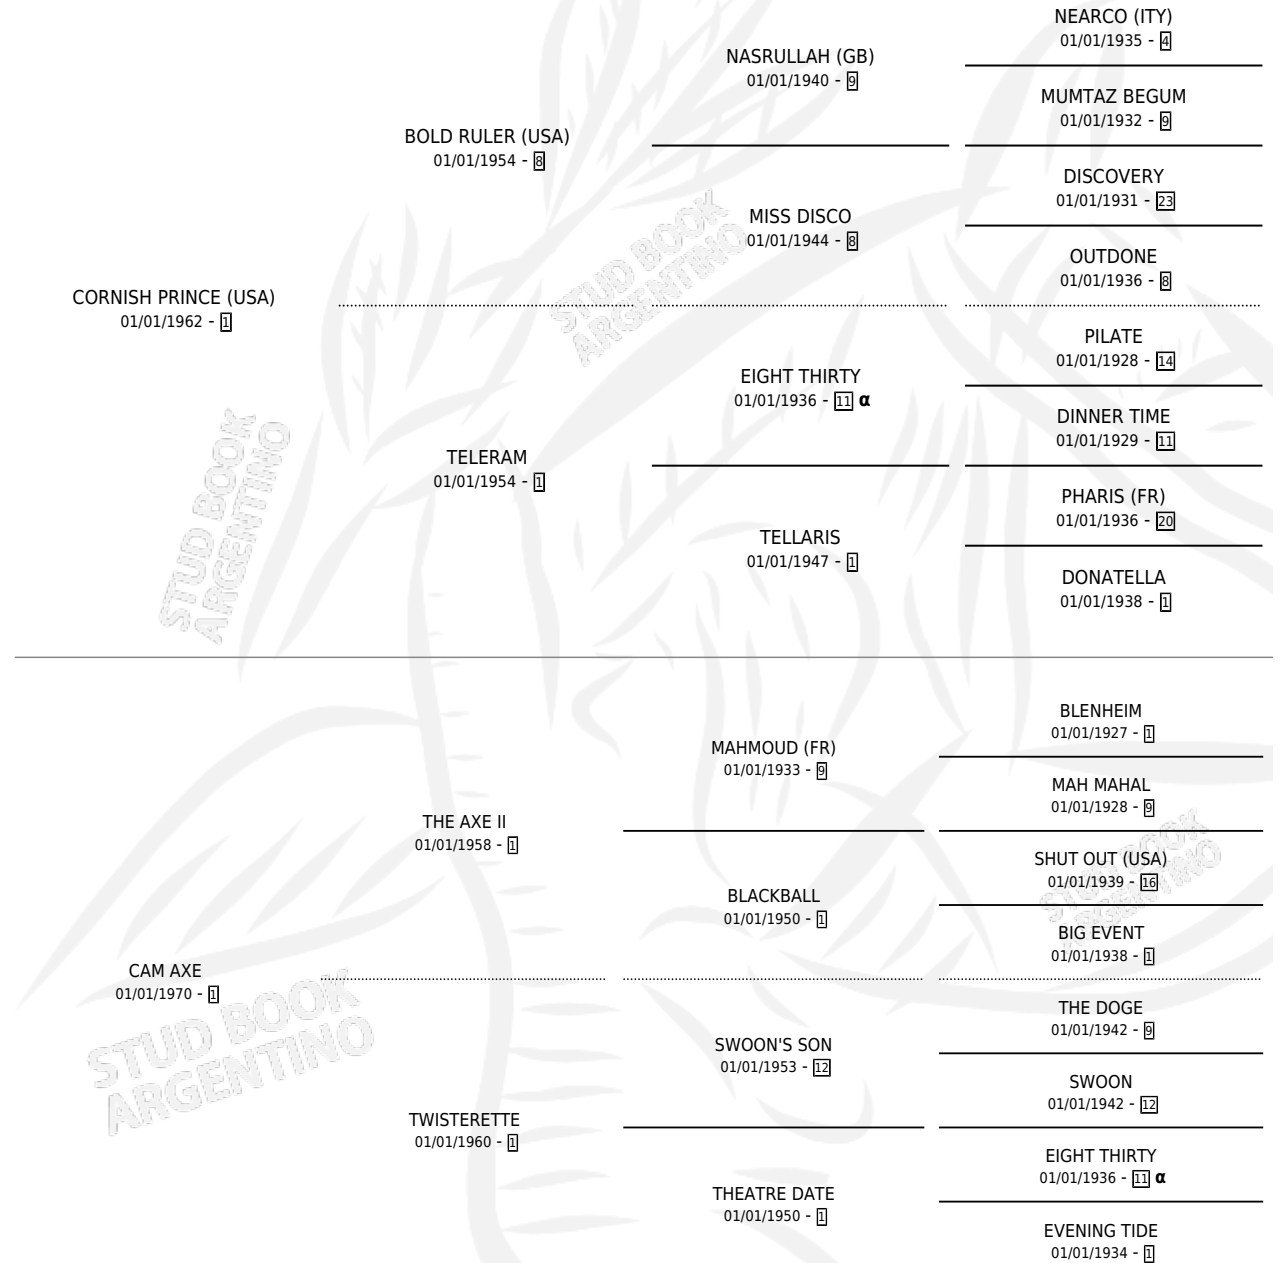

TESAO

por **CORNISH PRINCE (USA)** y **CAM AXE** por **THE AXE II**

Argentina · Hembra · Zaino Negro · SP · 01/01/1977
Familia 1-c · Volumen 29

ESTADO

TIPIFICACIÓN SANGUÍNEA	X
TIPIFICACIÓN POR ADN	X
PASAPORTE	X
IDENTIFICACIÓN POR MICROCHIP	X
REPRODUCTOR	X

Lugar de nacimiento: Campo particular

Criador: Sin dato

~

HIJOS

	MACHOS	HEMBRAS
1 NACIERON	0	1

SIN ACTUACIONES

PEDIGREE

INBREEDING : α