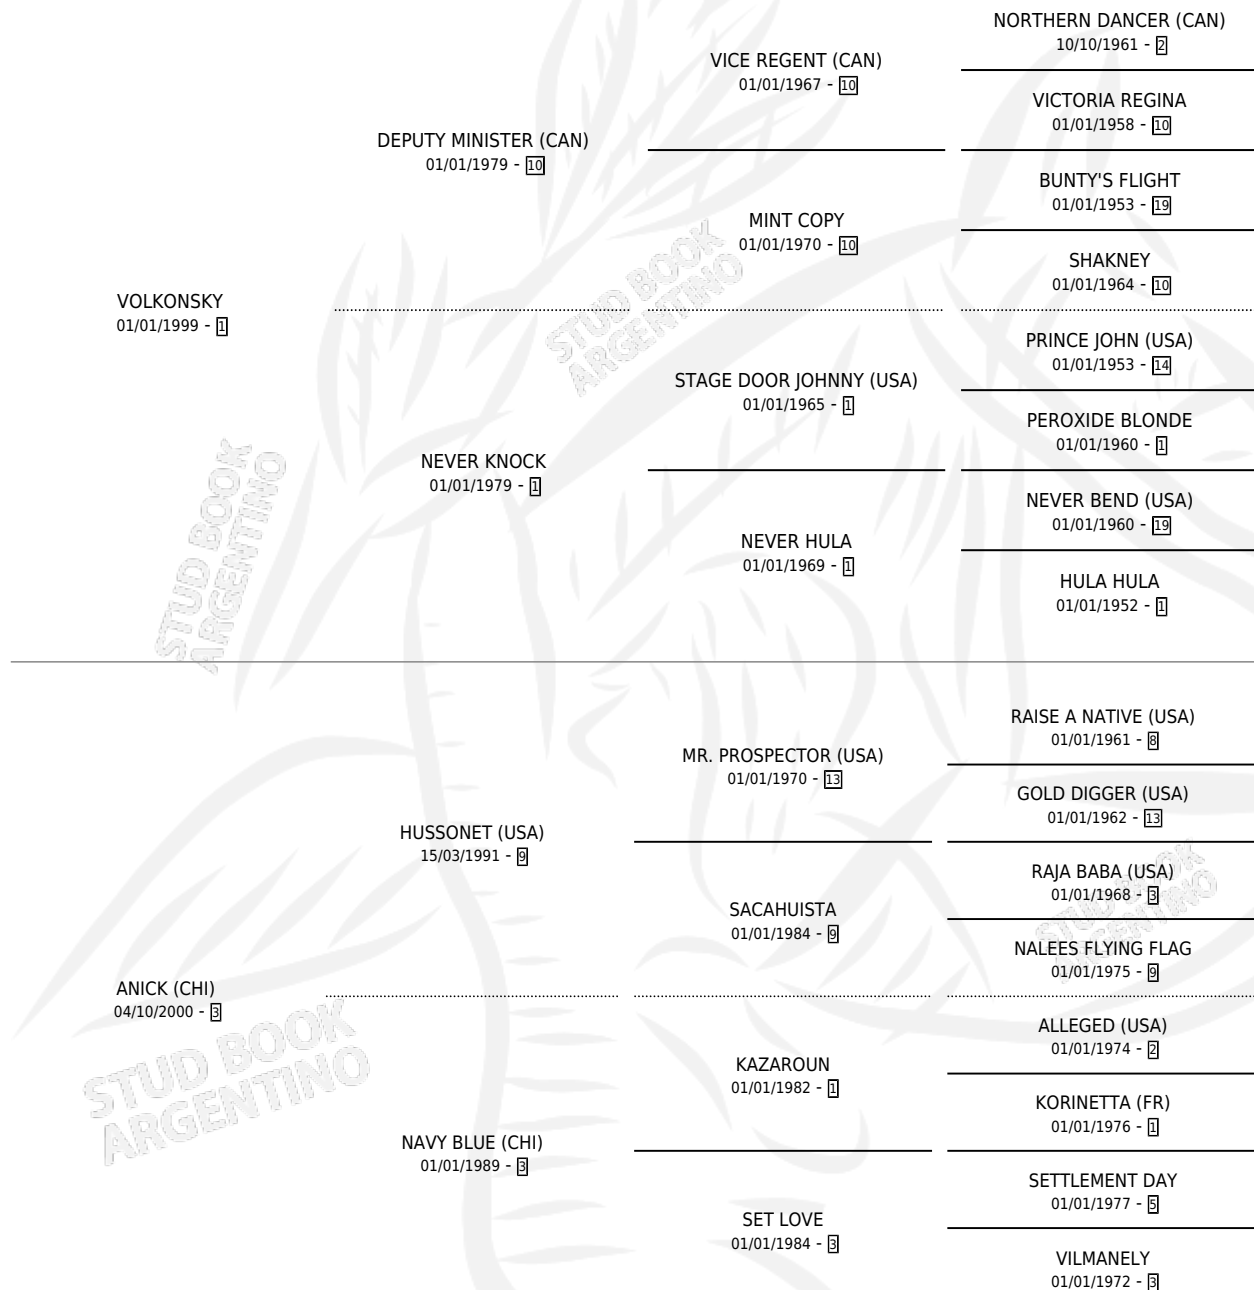

ANABY (CHI)

por VOLKONSKY y ANICK (CHI) por HUSSONET (USA)

Chile · Hembra · Zaino · SP · 21/08/2005
Familia 3-i · Volumen web

ESTADO

TIPIFICACIÓN SANGUÍNEA	X
TIPIFICACIÓN POR ADN	✓
PASAPORTE	✓
IDENTIFICACIÓN POR MICROCHIP	✓
REPRODUCTOR	✓

Lugar de nacimiento: Chile
Criador: Extranjero

~

HIJOS

	MACHOS	HEMBRAS
4 NACIERON	3	1
3 CORRIERON	3	0
1 GANARON	1	0
0 GANADORES CL	0 GANADORES GR	0 GANADORES G1

PEDIGREE