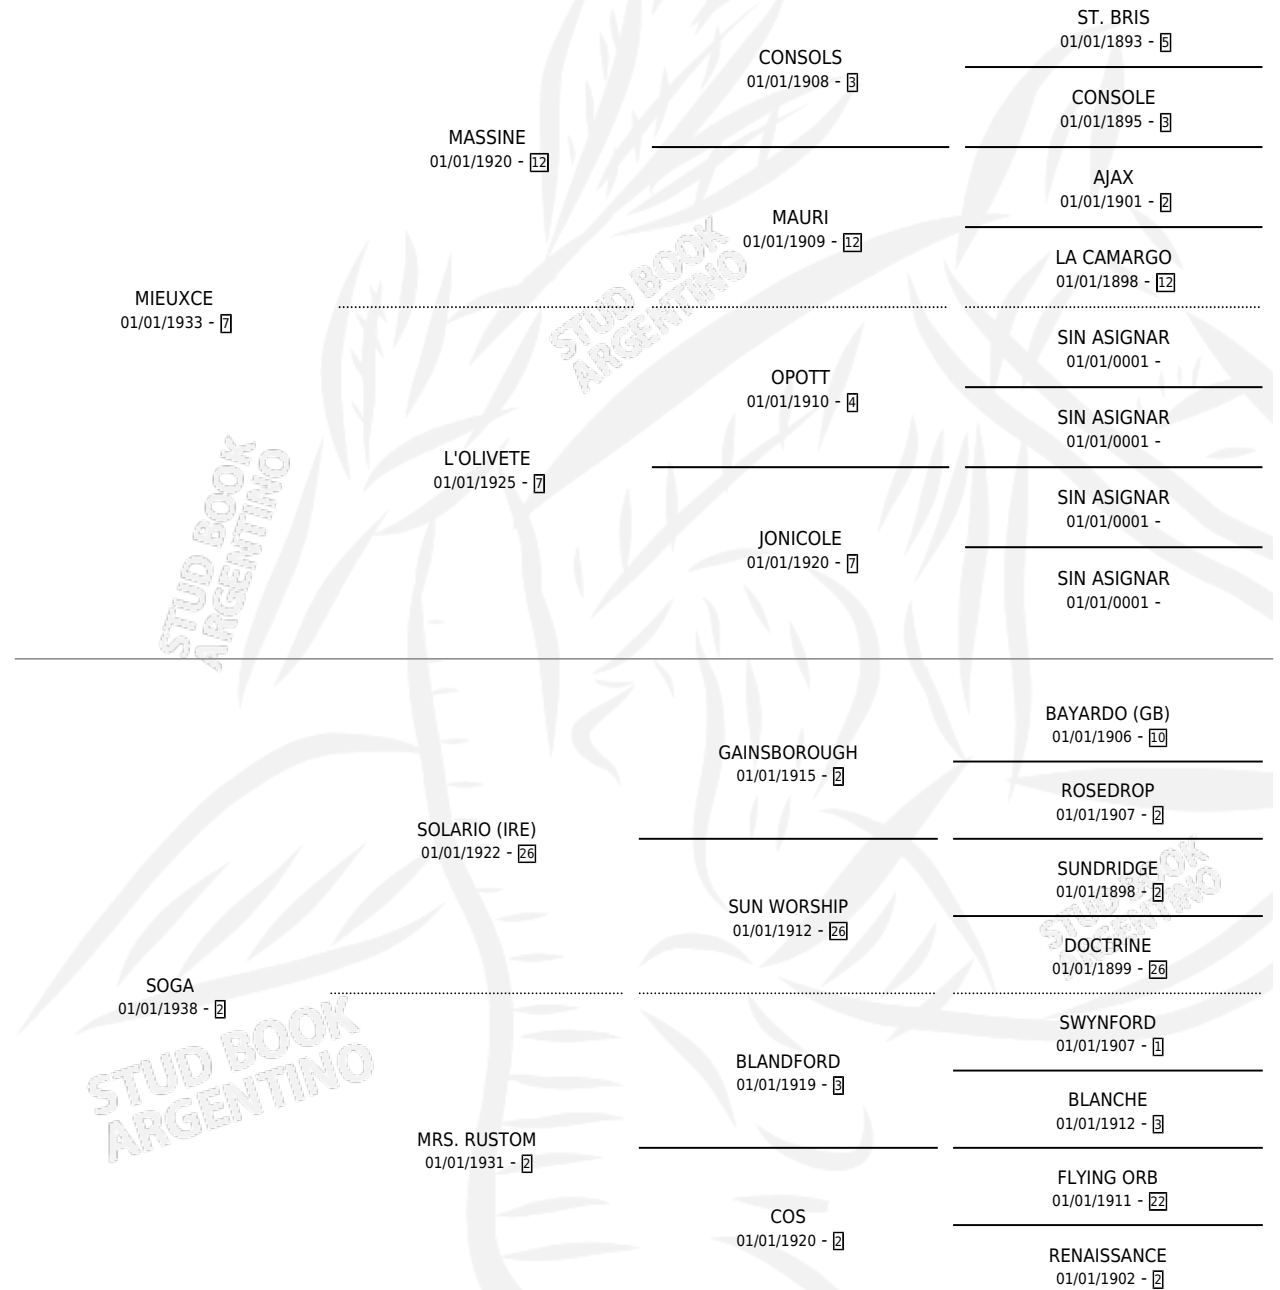

BETTER SO

por MIEUXCE y SOGA por SOLARIO (IRE)

Argentina · Hembra · Alazan · SP · 01/01/1944
Familia 2-n · Volumen 18

ESTADO

TIPIFICACIÓN SANGUÍNEA	X
TIPIFICACIÓN POR ADN	X
PASAPORTE	X
IDENTIFICACIÓN POR MICROCHIP	X
REPRODUCTOR	X

Lugar de nacimiento: Campo particular

Criador: Sin dato

~

HIJOS

	MACHOS	HEMBRAS
1 NACIERON	0	1
SIN ACTUACIONES		

PEDIGREE