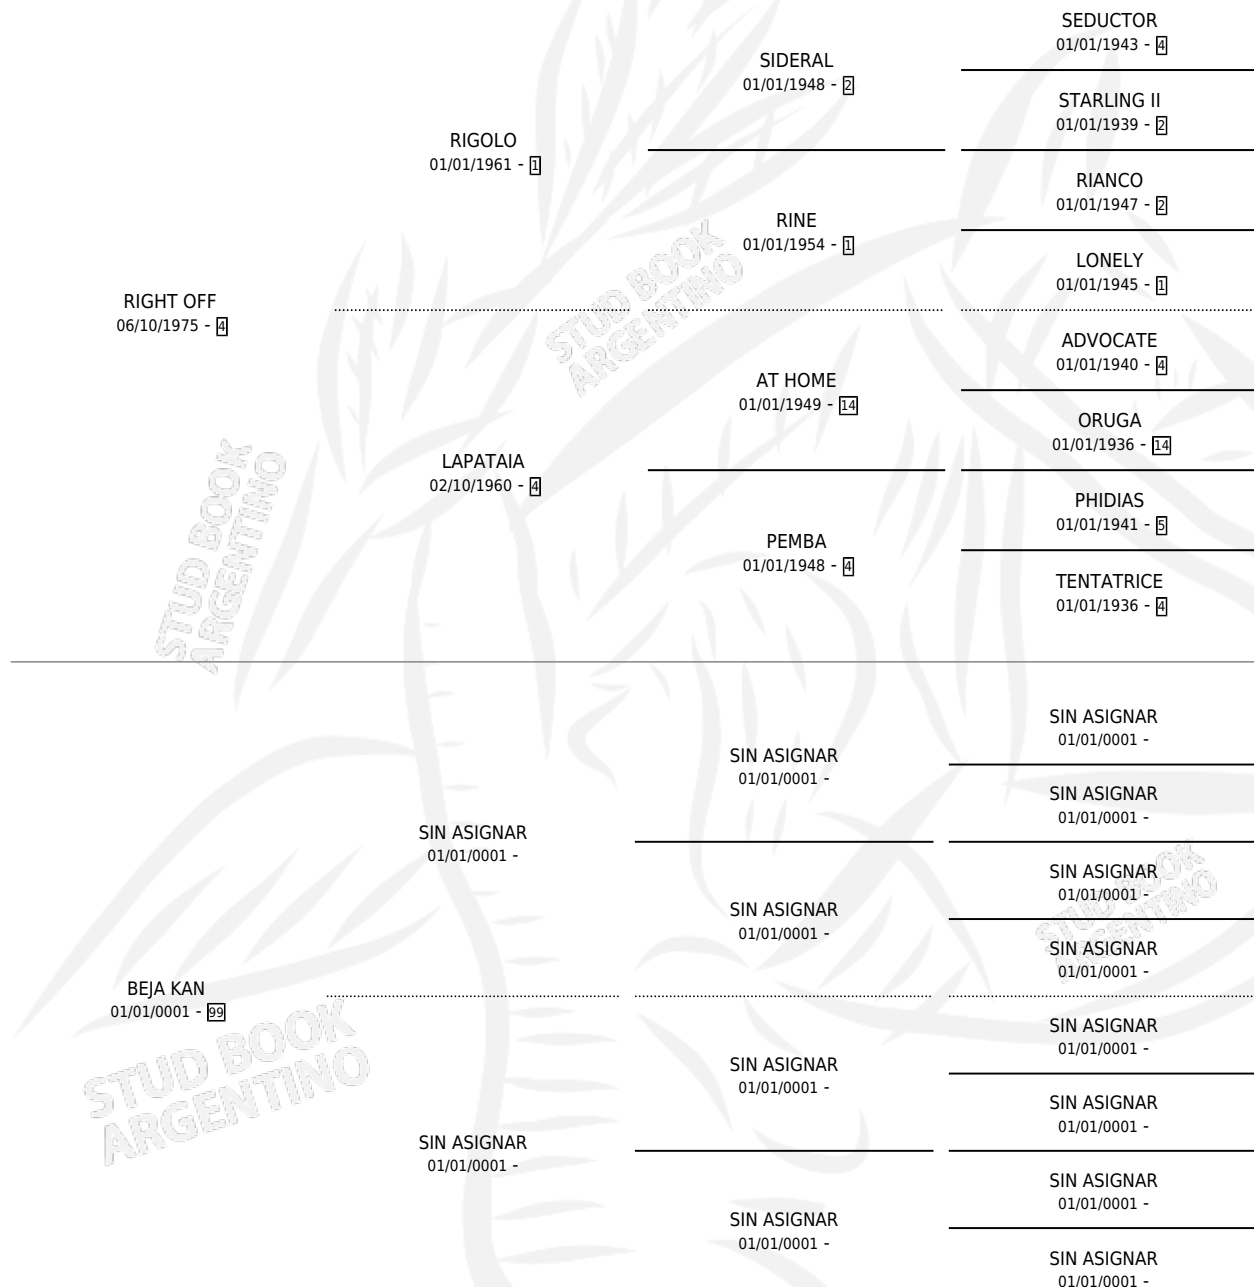

LA ORTIGA

por **RIGHT OFF** y **BEJA KAN** por **SIN ASIGNAR**

Argentina · Hembra · Alazan · SP · 01/01/1987
Familia 99 · Volumen 33

ESTADO

TIPIFICACIÓN SANGUÍNEA	X
TIPIFICACIÓN POR ADN	X
PASAPORTE	X
IDENTIFICACIÓN POR MICROCHIP	X
REPRODUCTOR	X

Lugar de nacimiento: Campo particular

Criador: Sin dato

~

HIJOS

	MACHOS	HEMBRAS
1 NACIERON	0	1
1 CORRIERON	0	1
1 GANARON	0	1
0 GANADORES CL	0 GANADORES GR	0 GANADORES G1

PEDIGREE

LA ORTIGA

Datos oficiales del Stud Book Argentino