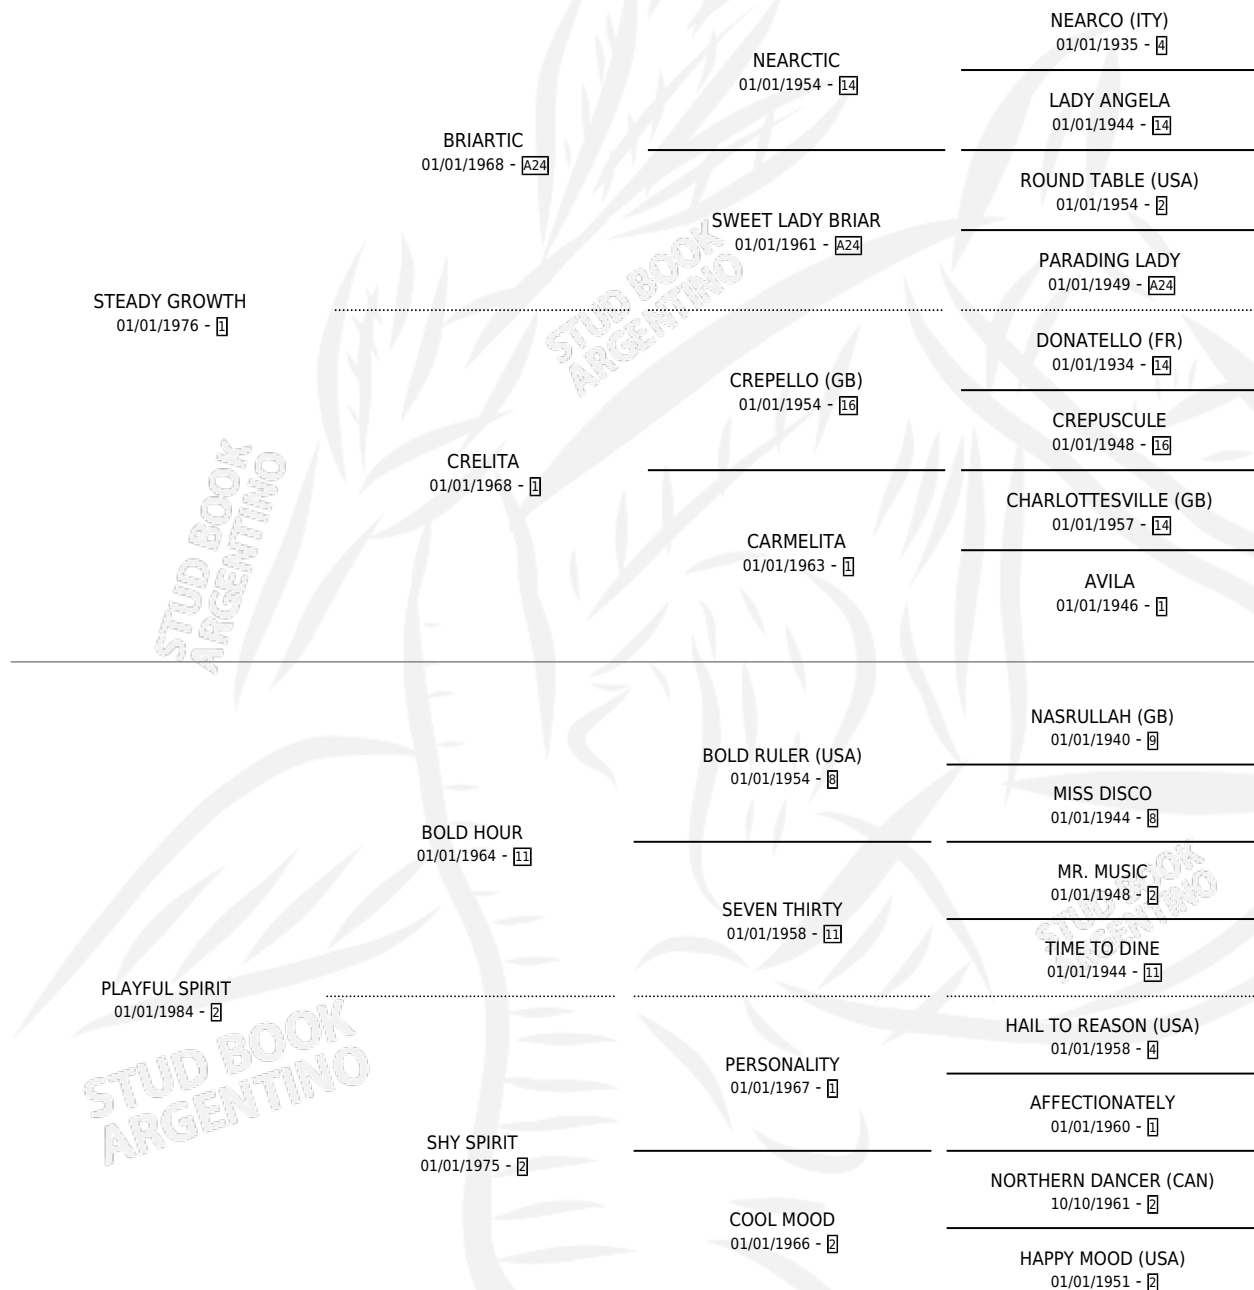

PLAY ALL DAY

por **STEADY GROWTH** y **PLAYFUL SPIRIT** por **BOLD HOUR**

Argentina · Hembra · Zaino · SP · 01/01/1990
Familia 2-n · Volumen 34

ESTADO

TIPIFICACIÓN SANGUÍNEA	X
TIPIFICACIÓN POR ADN	X
PASAPORTE	X
IDENTIFICACIÓN POR MICROCHIP	X
REPRODUCTOR	X

Lugar de nacimiento: Campo particular

Criador: Sin dato

~

HIJOS

	MACHOS	HEMBRAS
2 NACIERON	1	1

SIN ACTUACIONES

PEDIGREE

PLAY ALL DAY