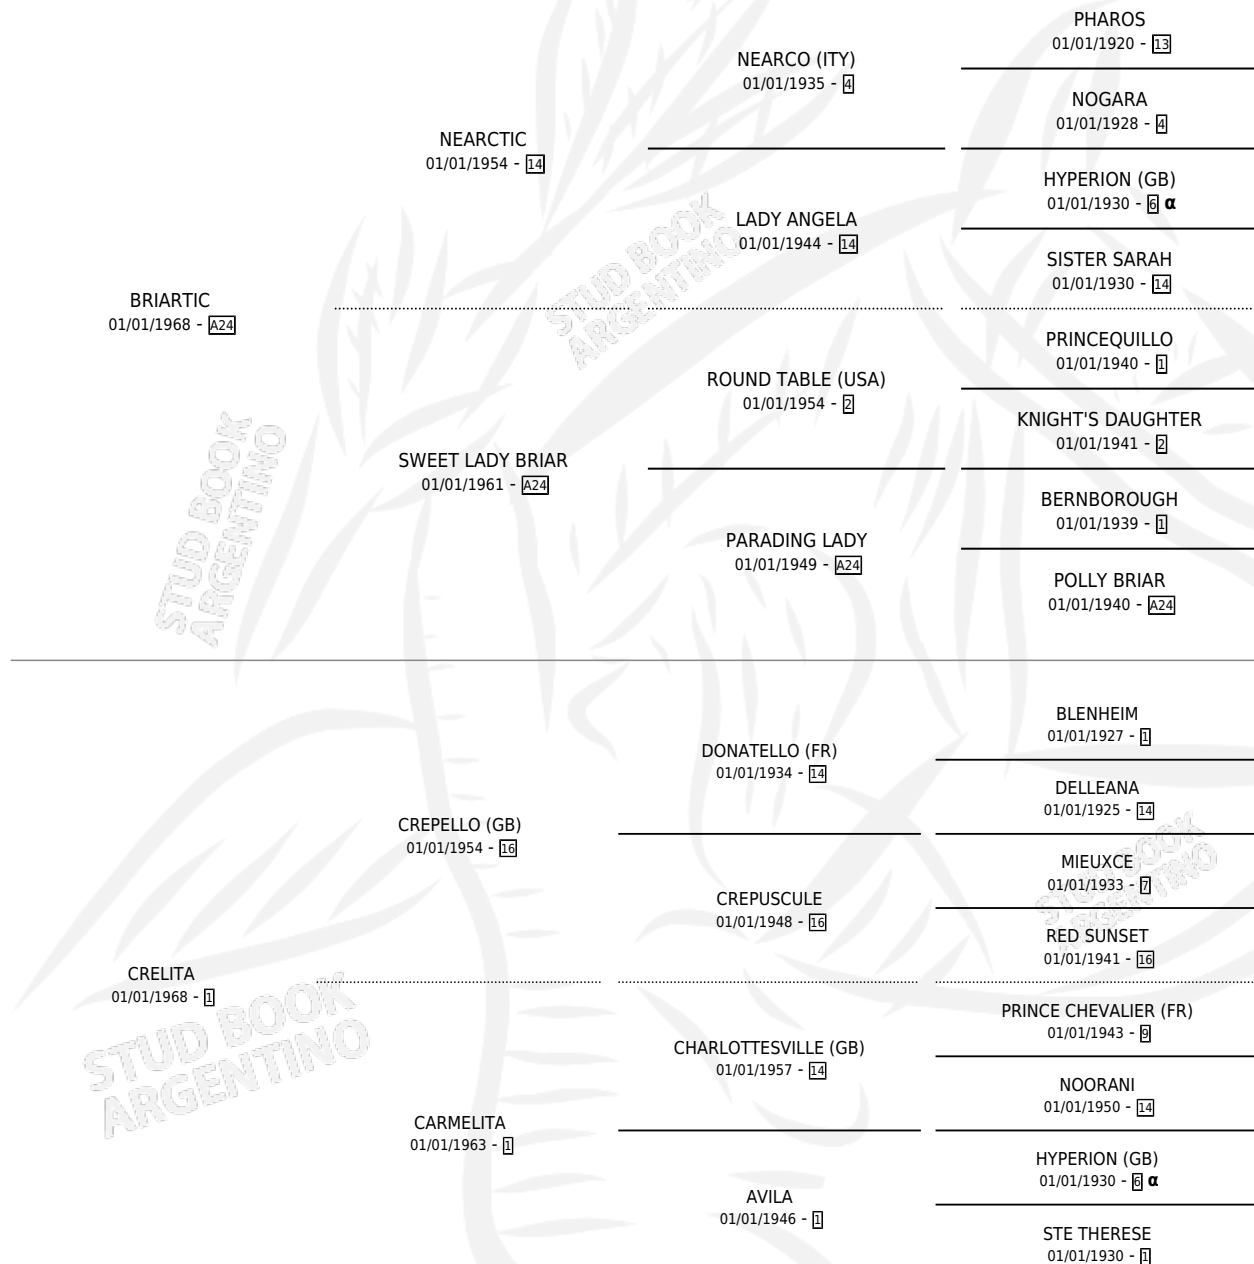

STEADY GROWTH

por BRIARTIC y CRELITA por CREPELLO (GB)

Argentina · Macho · Alazan · SP · 01/01/1976
Familia 1-m · Volumen 29

ESTADO

TIPIFICACIÓN SANGUÍNEA	X
TIPIFICACIÓN POR ADN	X
PASAPORTE	X
IDENTIFICACIÓN POR MICROCHIP	X
REPRODUCTOR	X

Lugar de nacimiento: Campo particular

Criador: Sin dato

~

HIJOS

	MACHOS	HEMBRAS
3 NACIERON	0	3

SIN ACTUACIONES

PEDIGREE

INBREEDING : α