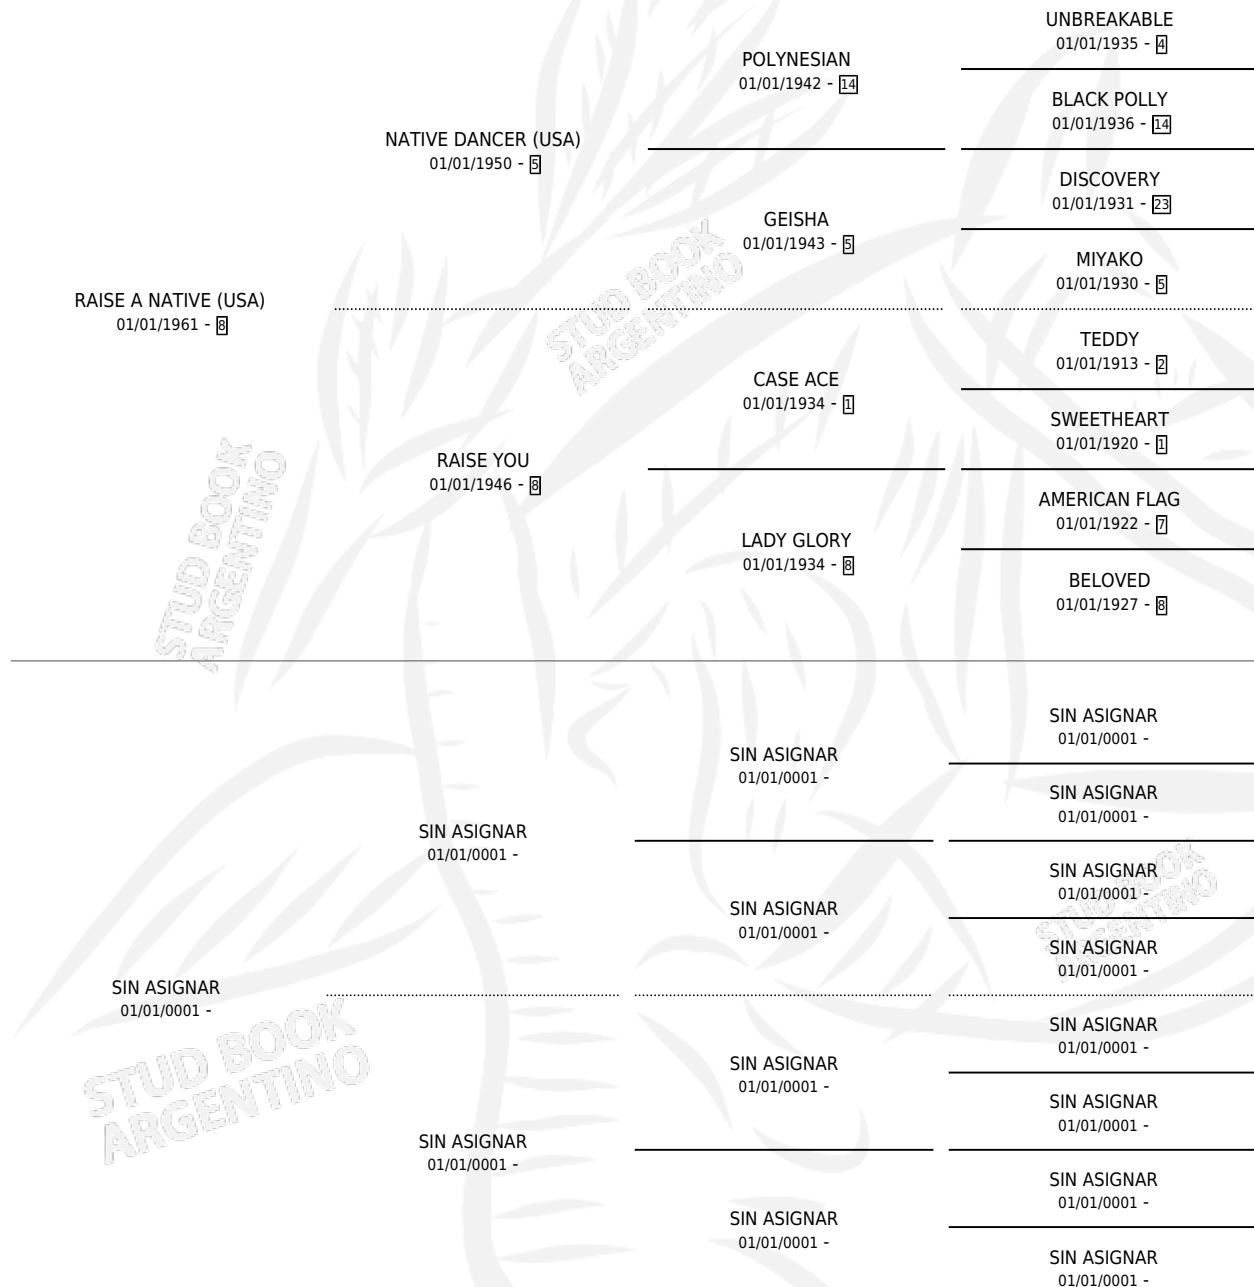

RIASLY

por **RAISE A NATIVE (USA)** y **SIN ASIGNAR** por **SIN ASIGNAR**

Argentina · Hembra · No Consigna · SP · 01/01/0001
Familia 99 · Volumen web

ESTADO

TIPIFICACIÓN SANGUÍNEA	X
TIPIFICACIÓN POR ADN	X
PASAPORTE	X
IDENTIFICACIÓN POR MICROCHIP	X
REPRODUCTOR	X

Lugar de nacimiento: Campo particular

Criador: Sin dato

~

HIJOS

	MACHOS	HEMBRAS
1 NACIERON	0	1
SIN ACTUACIONES		

PEDIGREE