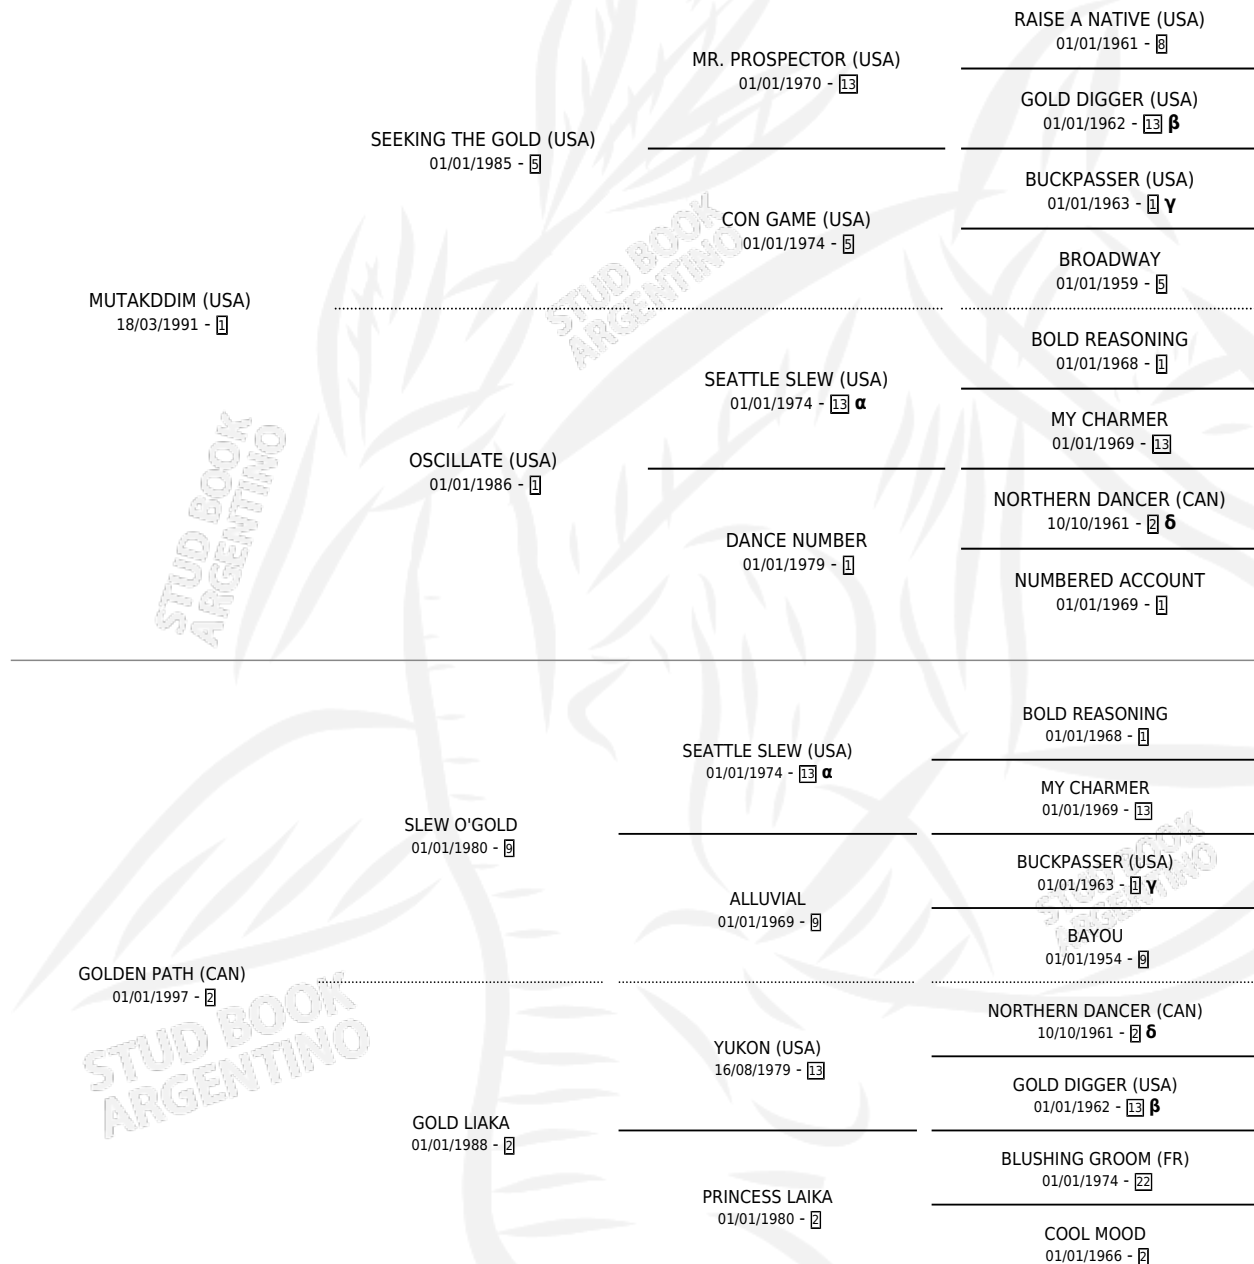

# AN TEALLACH (CAN)

por **MUTAKDDIM (USA)** y **GOLDEN PATH (CAN)** por **SLEW O'GOLD**

Canada · Hembra · Alazan Tostado · SP · 21/02/2007  
Familia 2-n · Volumen web

## ESTADO

TIPIFICACIÓN SANGUÍNEA	X
TIPIFICACIÓN POR ADN	✓
PASAPORTE	✓
IDENTIFICACIÓN POR MICROCHIP	✓
REPRODUCTOR	✓

**Lugar de nacimiento:** Canada  
**Criador:** Extranjero

~

## PEDIGREE

INBREEDING : **α,β,γ,δ**

**EXPORTACIÓN / IMPORTACIÓN**

<b>FECHA</b>	<b>MOVIMIENTO</b>	<b>PAÍS</b>
13/08/2012	IMPORTADO	ESTADOS UNIDOS

~

**CAMPAÑA**

Solo carreras oficiales de Argentina