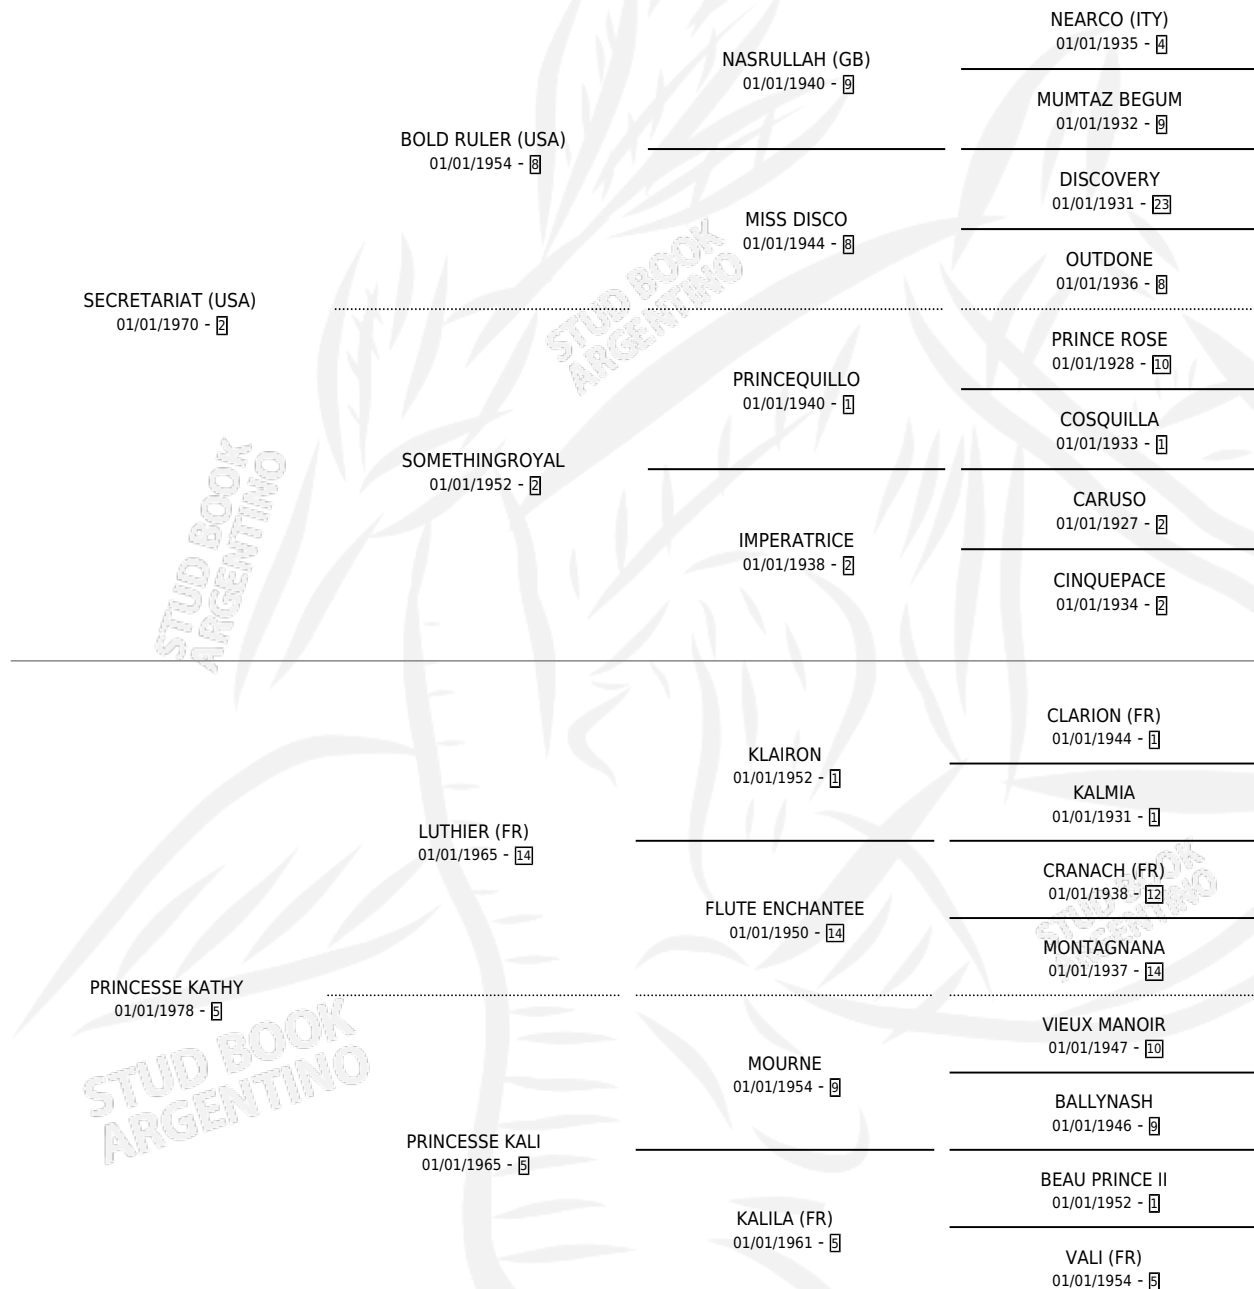

KIRIYAKI (USA)

por SECRETARIAT (USA) y PRINCESSE KATHY por LUTHIER (FR)

Estados Unidos · Hembra · Alazan · SP · 14/04/1990
Familia 5-h · Volumen web

ESTADO

TIPIFICACIÓN SANGUÍNEA	X
TIPIFICACIÓN POR ADN	X
PASAPORTE	X
IDENTIFICACIÓN POR MICROCHIP	X
REPRODUCTOR	X

Lugar de nacimiento: Estados Unidos

Criador: Extranjero

~

HIJOS

	MACHOS	HEMBRAS
1 NACIERON	0	1
SIN ACTUACIONES		

PEDIGREE