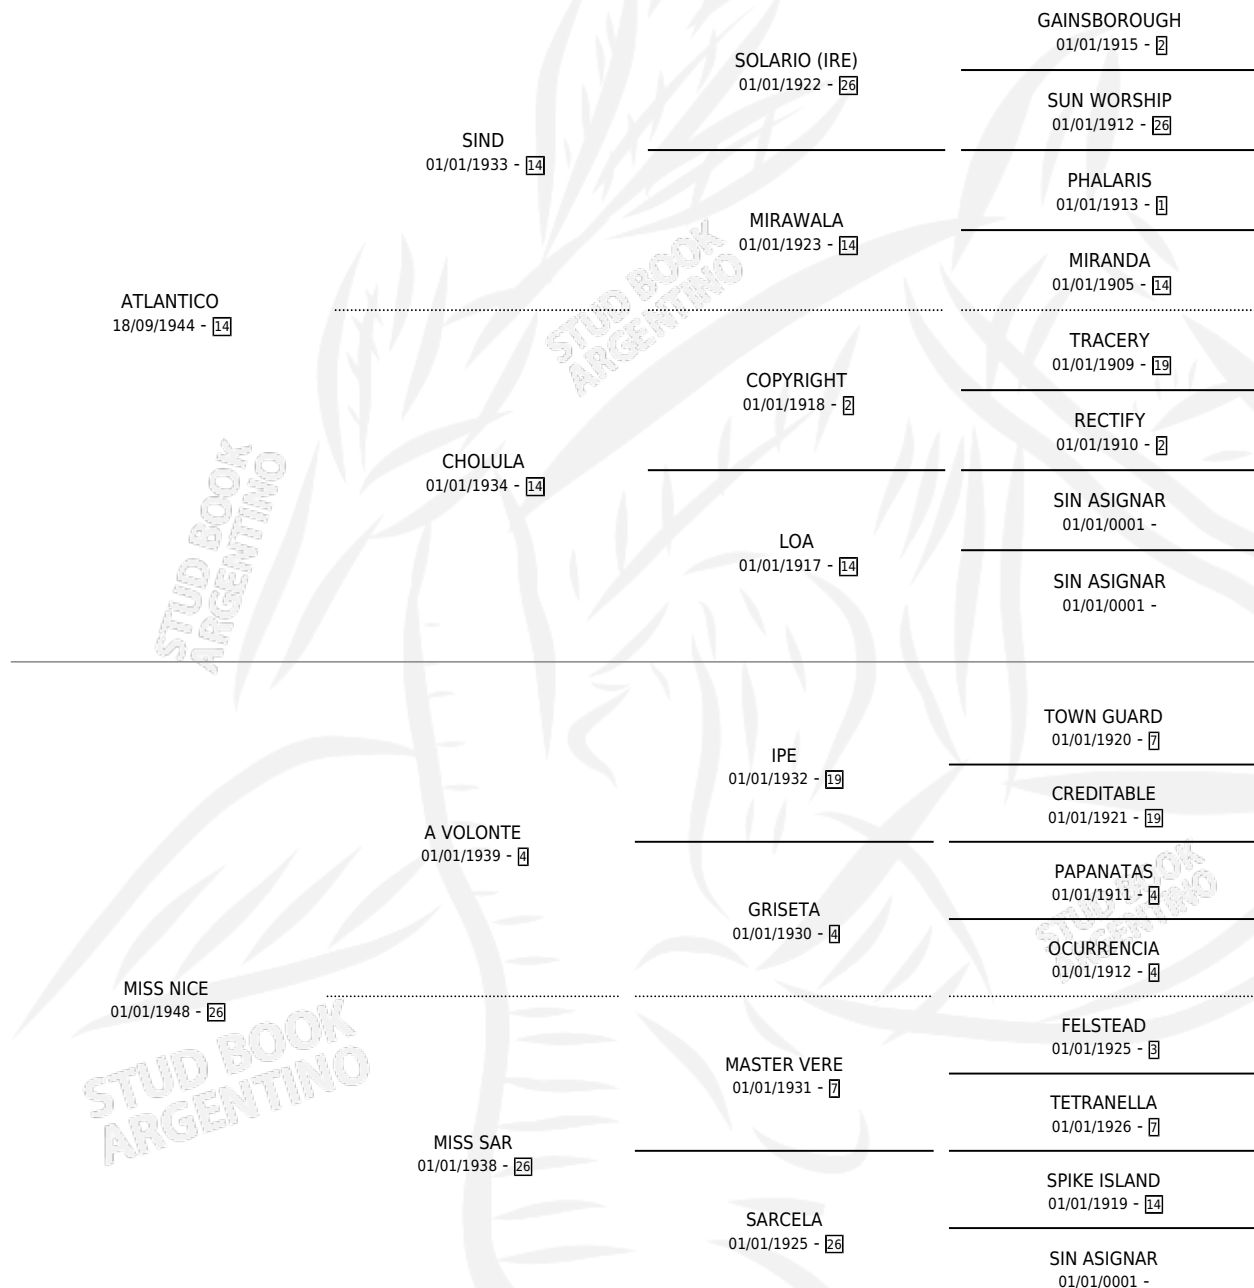

MISS ATLANTIC

por ATLANTICO y MISS NICE por A VOLONTE

Argentina · Hembra · Alazan · SP · 01/01/1954
Familia 26 · Volumen 22

ESTADO

| | |
|------------------------------|---|
| TIPIFICACIÓN SANGUÍNEA | X |
| TIPIFICACIÓN POR ADN | X |
| PASAPORTE | X |
| IDENTIFICACIÓN POR MICROCHIP | X |
| REPRODUCTOR | X |

Lugar de nacimiento: Campo particular

Criador: Sin dato

~

HIJOS

| | MACHOS | HEMBRAS |
|------------|--------|---------|
| 1 NACIERON | 0 | 1 |

SIN ACTUACIONES

PEDIGREE

MISS ATLANTIC