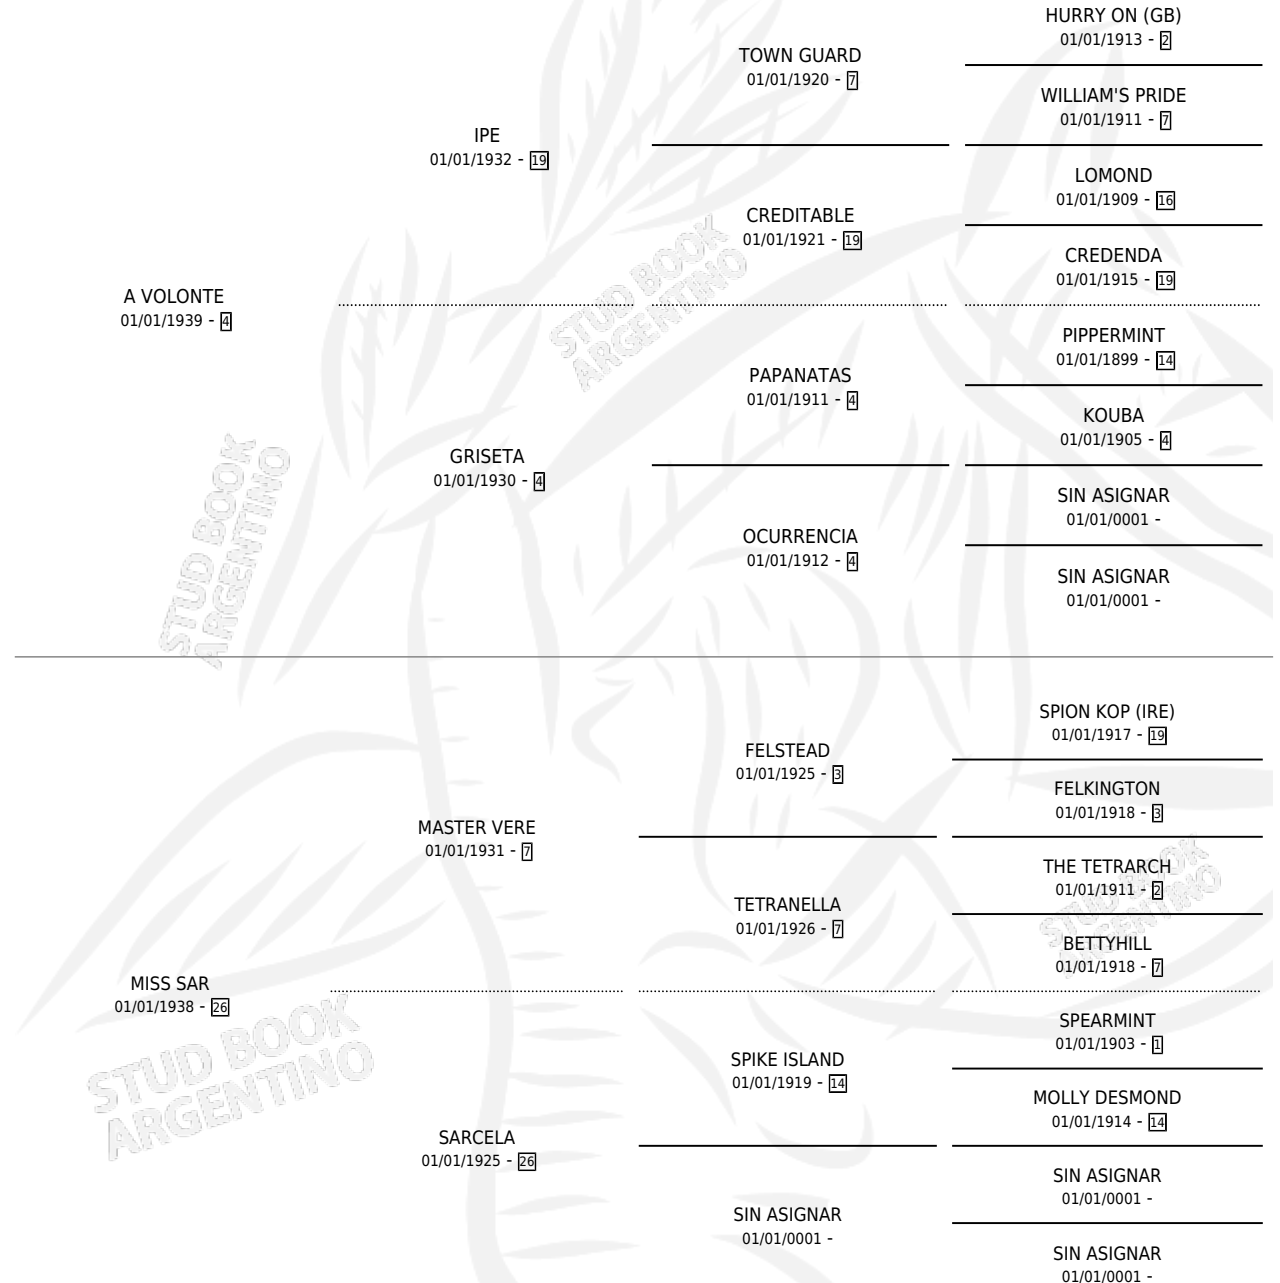

MISS NICE

por A VOLONTE y MISS SAR por MASTER VERE

Argentina · Hembra · Tordillo · SP · 01/01/1948
Familia 26 · Volumen 20

ESTADO

TIPIFICACIÓN SANGUÍNEA	X
TIPIFICACIÓN POR ADN	X
PASAPORTE	X
IDENTIFICACIÓN POR MICROCHIP	X
REPRODUCTOR	X

Lugar de nacimiento: Campo particular

Criador: Sin dato

~

HIJOS

	MACHOS	HEMBRAS
1 NACIERON	0	1
SIN ACTUACIONES		

PEDIGREE