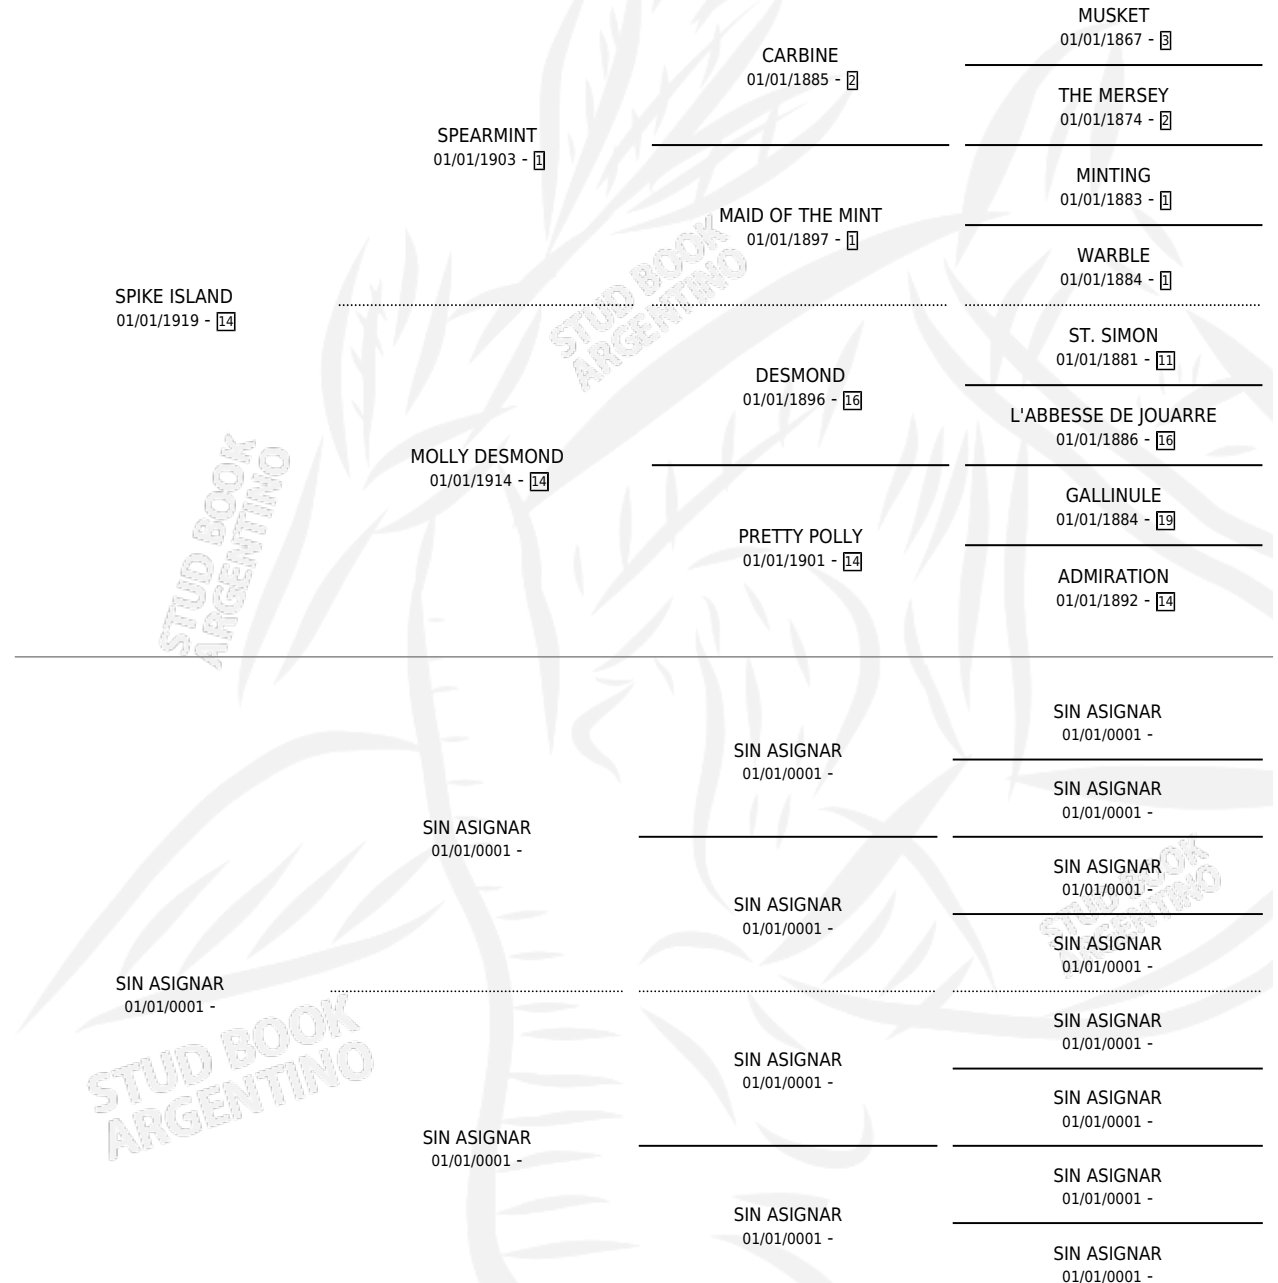

SARCELA

por SPIKE ISLAND y SIN ASIGNAR por SIN ASIGNAR

Argentina · Hembra · Alazan · SP · 01/01/1925
Familia 26 · Volumen 12

ESTADO

TIPIFICACIÓN SANGUÍNEA	X
TIPIFICACIÓN POR ADN	X
PASAPORTE	X
IDENTIFICACIÓN POR MICROCHIP	X
REPRODUCTOR	X

Lugar de nacimiento: Campo particular

Criador: Sin dato

~

HIJOS

	MACHOS	HEMBRAS
1 NACIERON	0	1
SIN ACTUACIONES		

PEDIGREE

SARCELA

Datos oficiales del Stud Book Argentino