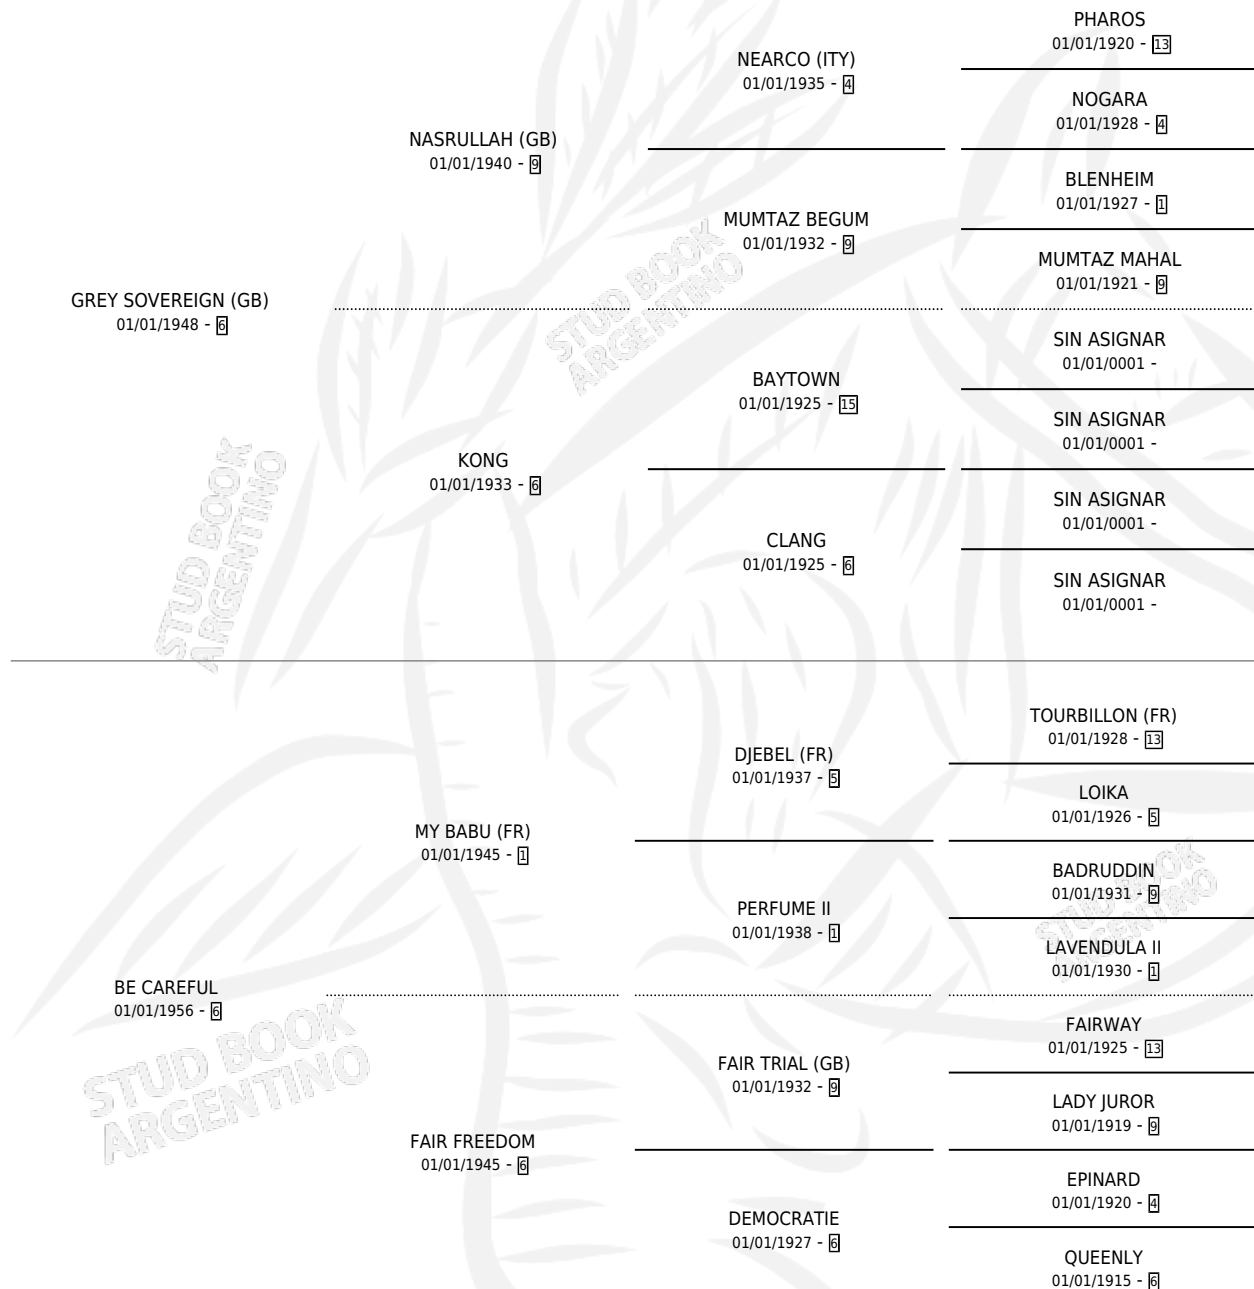

GENTLY

por **GREY SOVEREIGN (GB)** y **BE CAREFUL** por **MY BABU (FR)**

Argentina · Hembra · Tordillo · SP · 01/01/1962
Familia 6-b · Volumen 24

ESTADO

TIPIFICACIÓN SANGUÍNEA	X
TIPIFICACIÓN POR ADN	X
PASAPORTE	X
IDENTIFICACIÓN POR MICROCHIP	X
REPRODUCTOR	X

Lugar de nacimiento: Campo particular

Criador: Sin dato

~

HIJOS

	MACHOS	HEMBRAS
2 NACIERON	0	2
SIN ACTUACIONES		

PEDIGREE