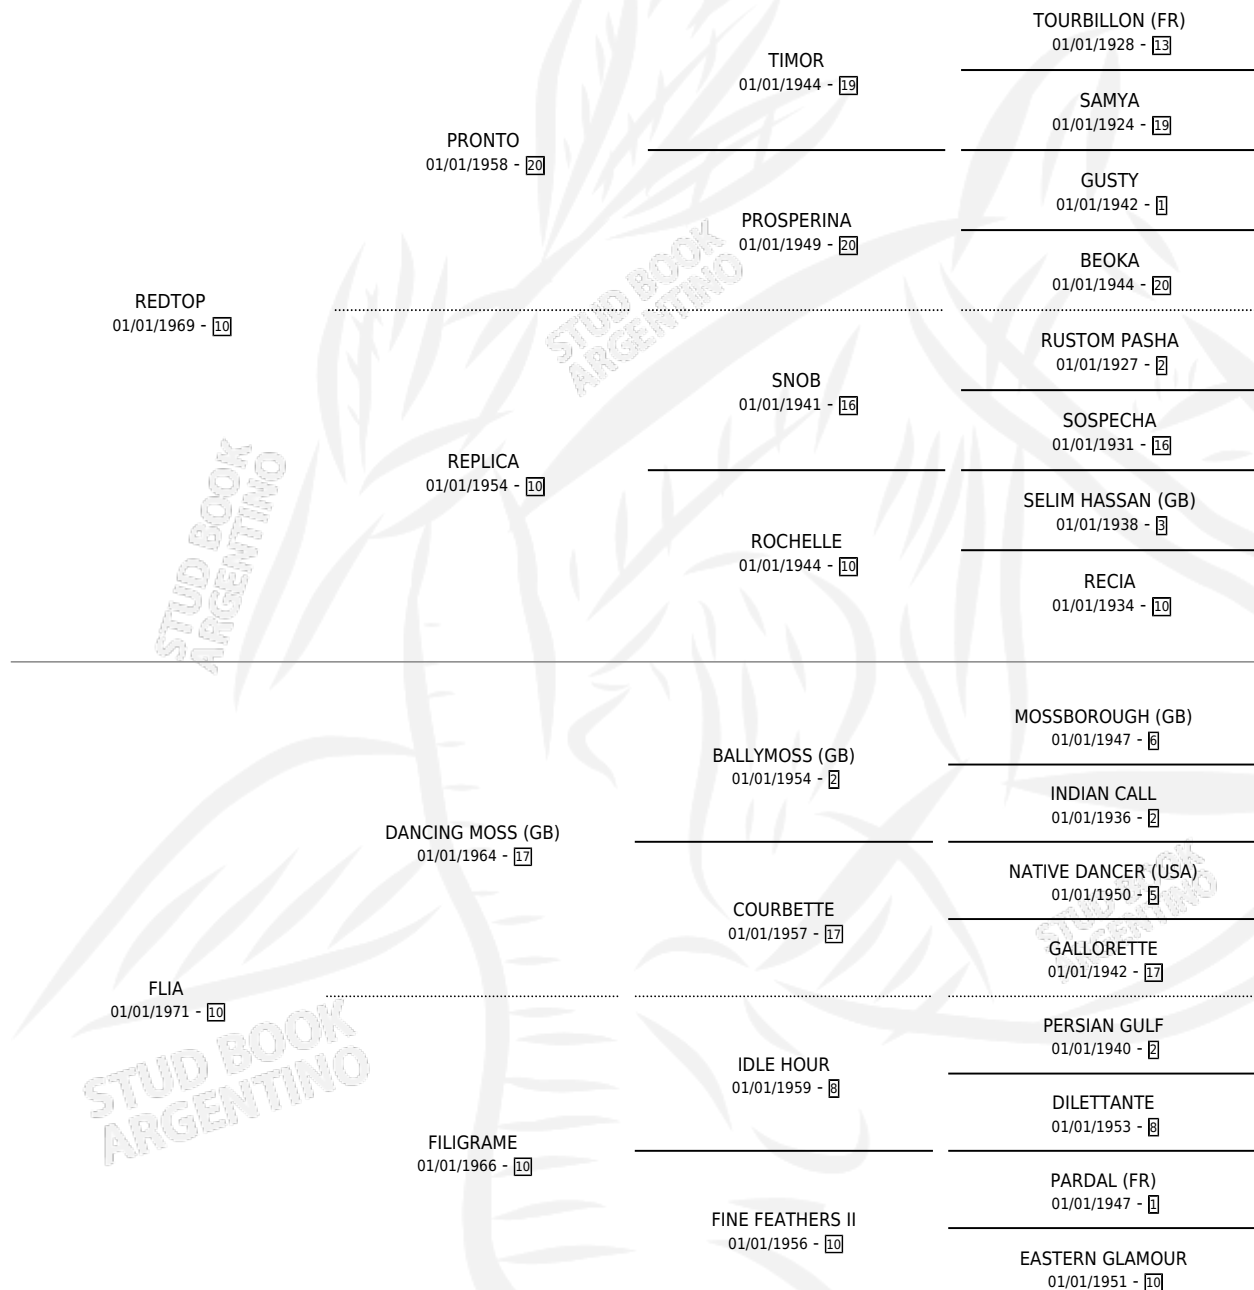

FOX RED

por REDTOP y FLIA por DANCING MOSS (GB)

Argentina · Macho · Zaino · SP · 07/10/1977
Familia 10-b · Volumen 29

ESTADO

TIPIFICACIÓN SANGUÍNEA	✓
TIPIFICACIÓN POR ADN	X
PASAPORTE	X
IDENTIFICACIÓN POR MICROCHIP	X
REPRODUCTOR	✓

Lugar de nacimiento: Campo particular

Criador: Sin dato

~

HIJOS

	MACHOS	HEMBRAS
73 NACIERON	42	31
32 CORRIERON	19	13
12 GANARON	4	8
0 GANADORES CL	0 GANADORES GR	0 GANADORES G1

PEDIGREE