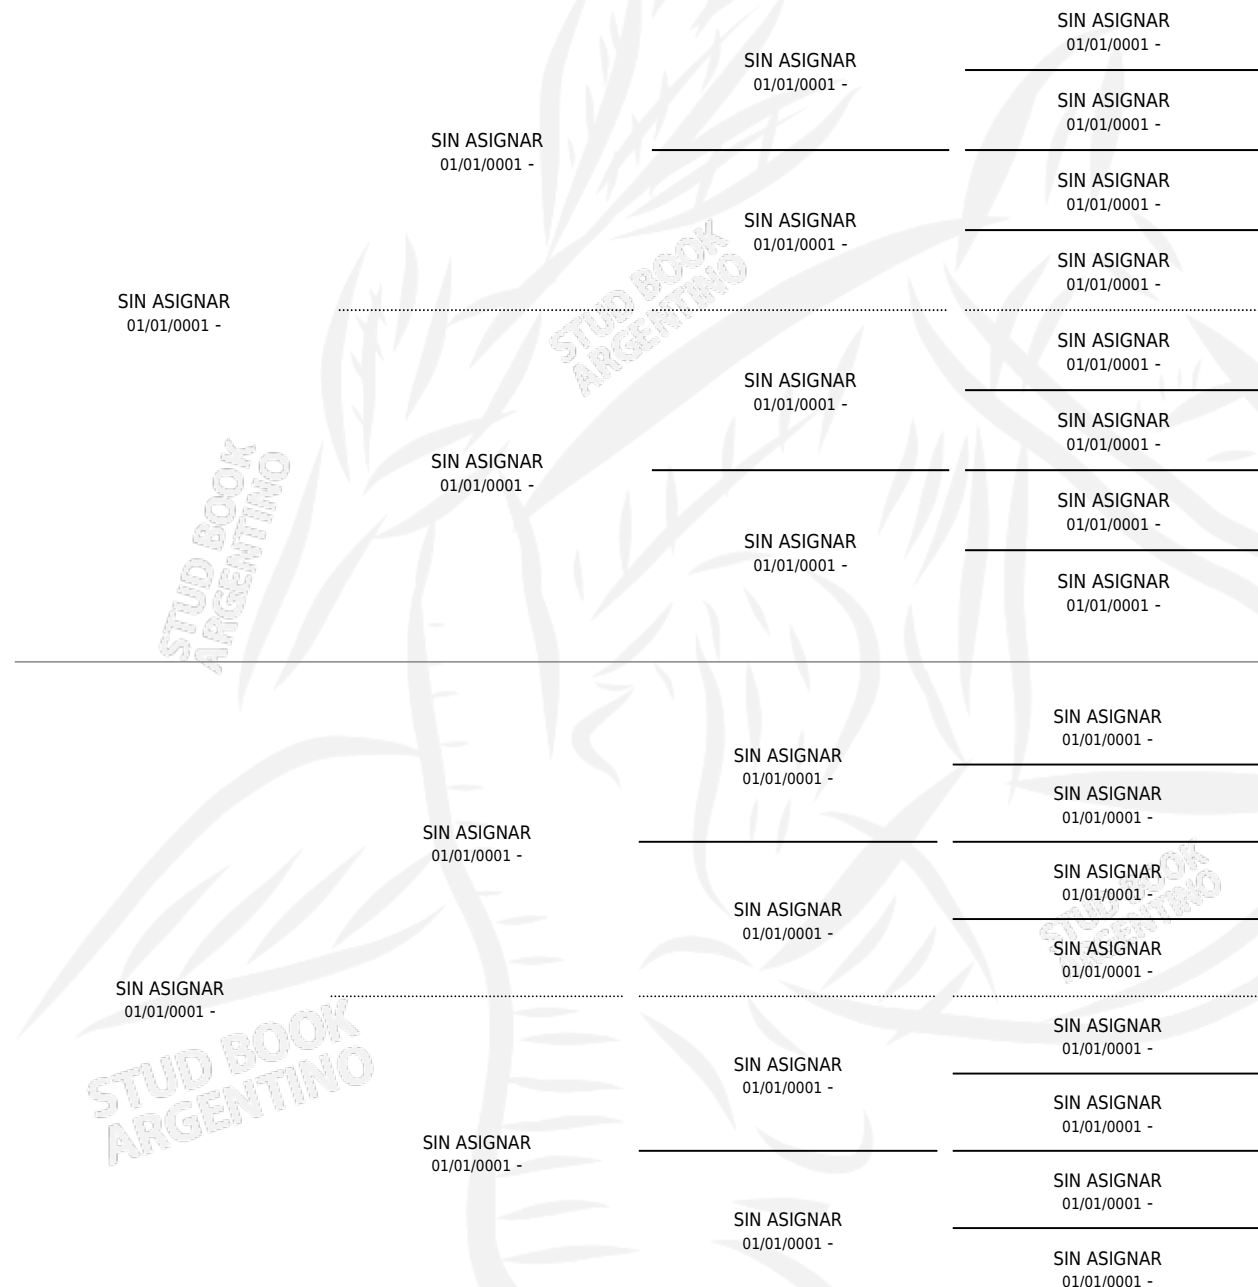

QUEEN OF FIRE

PEDIGREE

por SIN ASIGNAR y SIN ASIGNAR por SIN ASIGNAR

Argentina · Hembra · Zaino Negro · SP · 01/01/1905
Familia 6-b · Volumen 5

ESTADO

TIPIFICACIÓN SANGUÍNEA	X
TIPIFICACIÓN POR ADN	X
PASAPORTE	X
IDENTIFICACIÓN POR MICROCHIP	X
REPRODUCTOR	X

Lugar de nacimiento: Campo particular

Criador: Sin dato

~

HIJOS

	MACHOS	HEMBRAS
1 NACIERON	0	1
SIN ACTUACIONES		

QUEEN OF FIRE

Datos oficiales del Stud Book Argentino

Documento generado el 15/07/2025