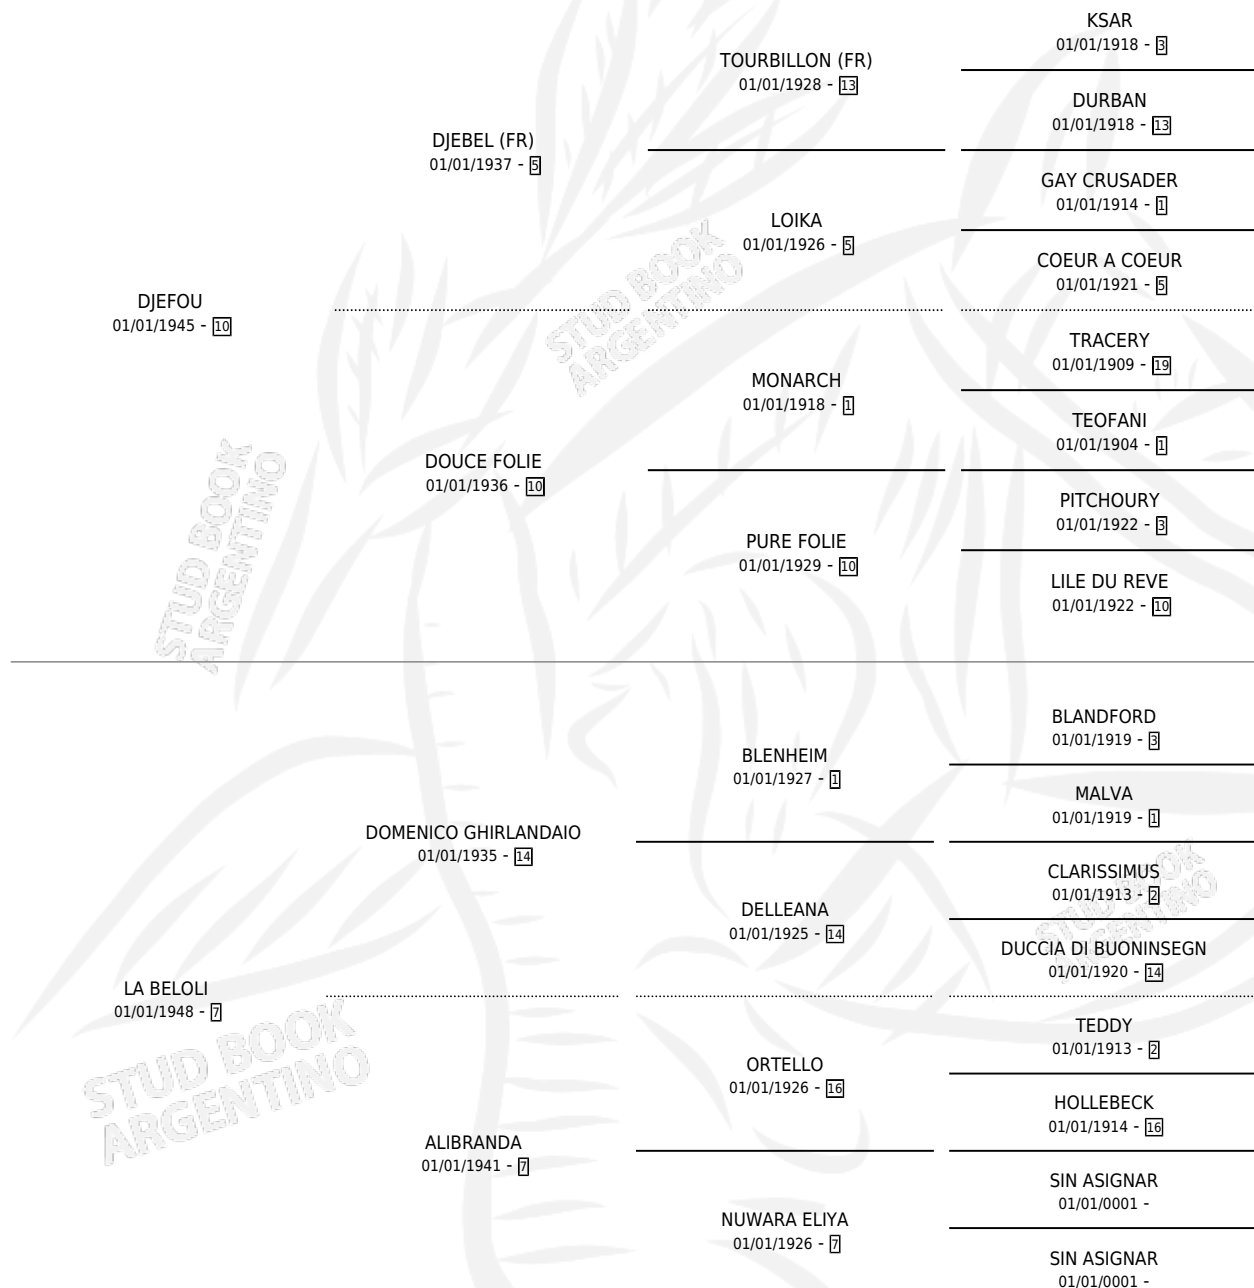

DJELOLI

por DJEFOU y LA BELOLI por DOMENICO GHIRLANDAIO

Argentina · Hembra · Zaino · SP · 01/01/1958
Familia 7-f · Volumen 23

ESTADO

TIPIFICACIÓN SANGUÍNEA	X
TIPIFICACIÓN POR ADN	X
PASAPORTE	X
IDENTIFICACIÓN POR MICROCHIP	X
REPRODUCTOR	X

Lugar de nacimiento: Campo particular

Criador: Sin dato

~

HIJOS

	MACHOS	HEMBRAS
1 NACIERON	0	1
SIN ACTUACIONES		

PEDIGREE

DJELOLI

Datos oficiales del Stud Book Argentino