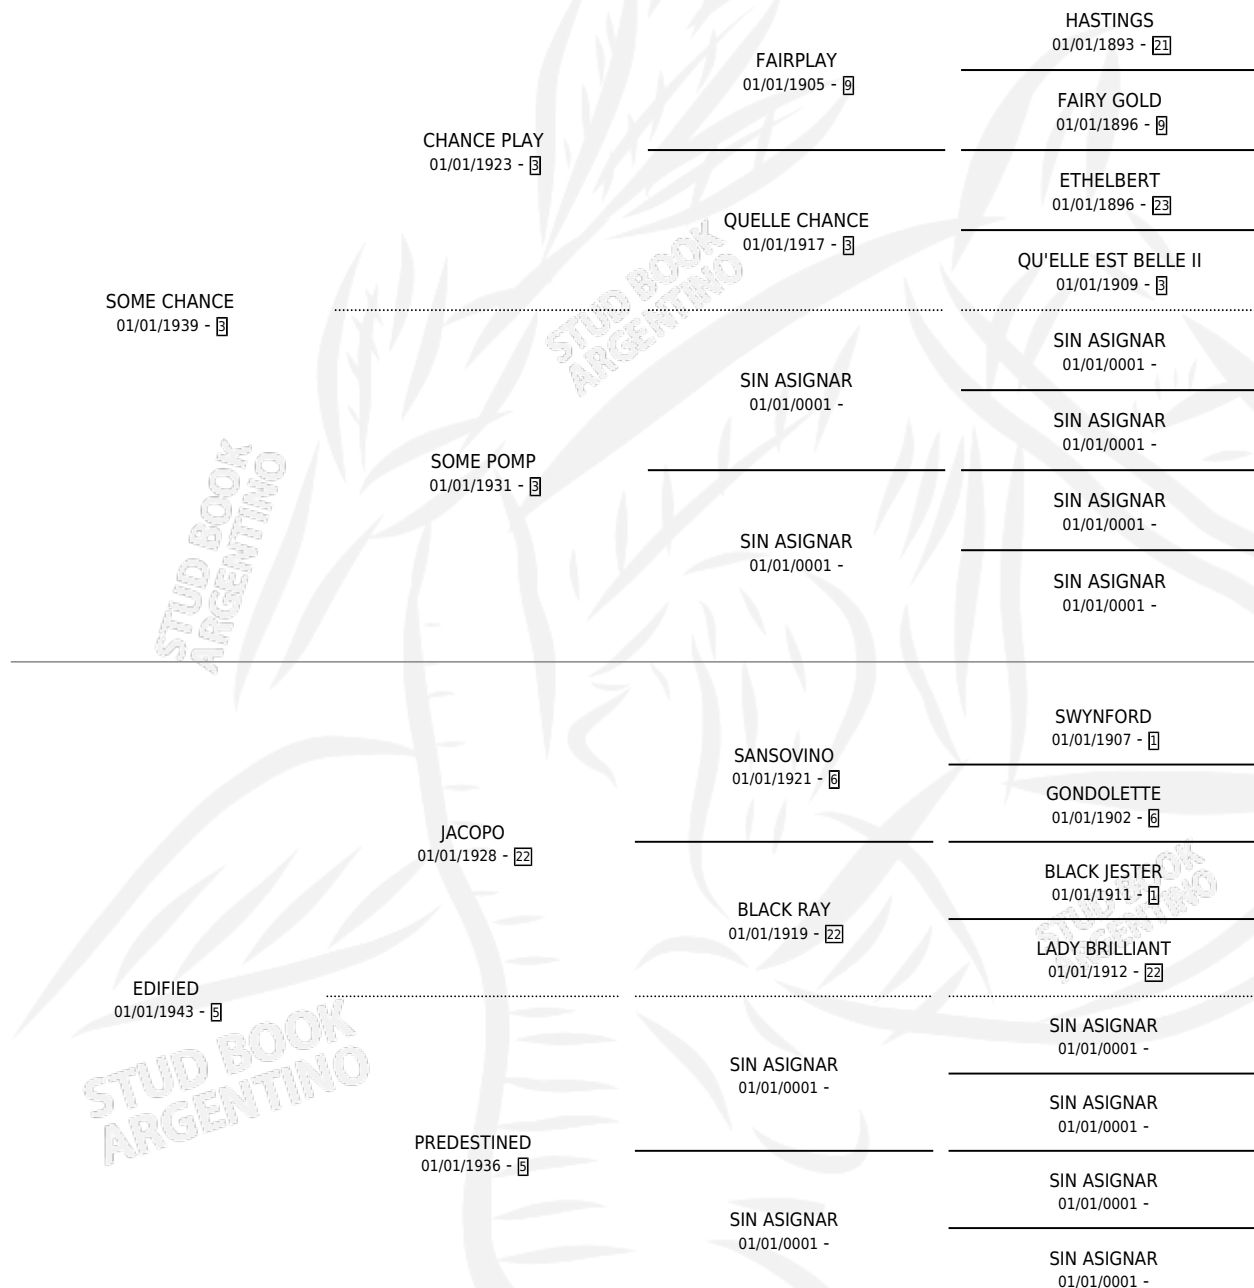

PRIMATE

por **SOME CHANCE** y **EDIFIED** por **JACOPO**

Argentina · Macho · Alazan · SP · 01/01/1949
Familia 5-i · Volumen 20

ESTADO

TIPIFICACIÓN SANGUÍNEA	X
TIPIFICACIÓN POR ADN	X
PASAPORTE	X
IDENTIFICACIÓN POR MICROCHIP	X
REPRODUCTOR	X

Lugar de nacimiento: Campo particular

Criador: Sin dato

~

HIJOS

	MACHOS	HEMBRAS
1 NACIERON	0	1
SIN ACTUACIONES		

PEDIGREE

PRIMATE

Datos oficiales del Stud Book Argentino