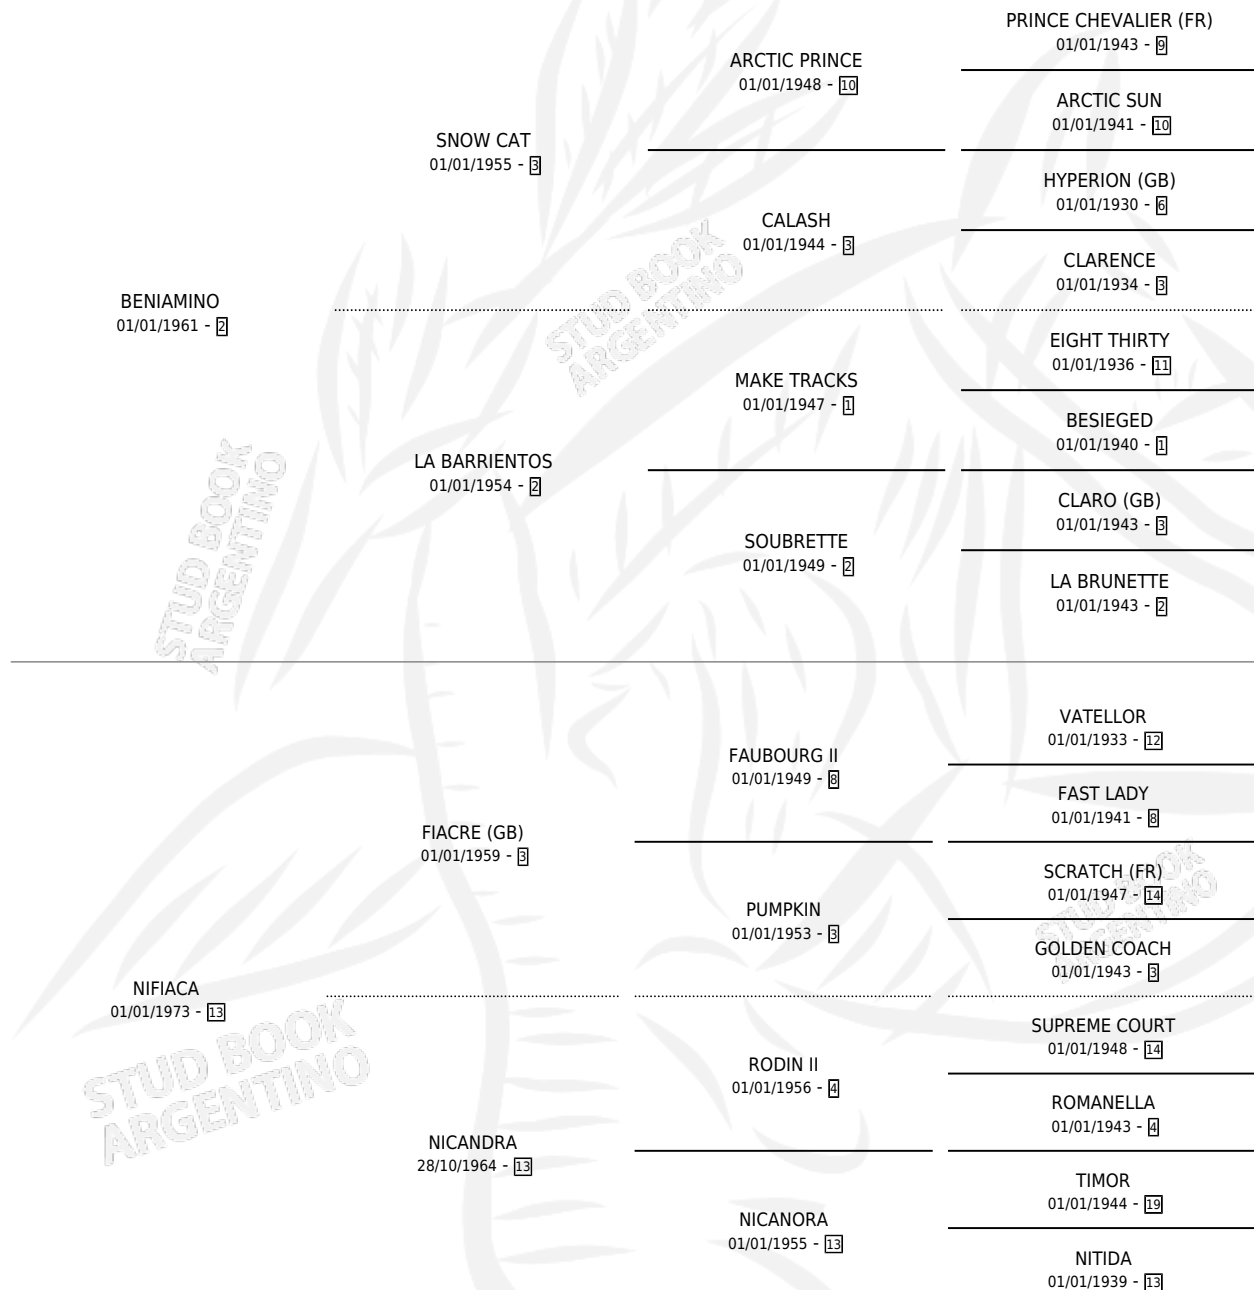

EL NONO

por BENIAMINO y NIFIACA por FIACRE (GB)

Argentina · Macho · Alazan · SP · 27/09/1977
Familia 13-b · Volumen 29

ESTADO

TIPIFICACIÓN SANGUÍNEA	X
TIPIFICACIÓN POR ADN	X
PASAPORTE	X
IDENTIFICACIÓN POR MICROCHIP	X
REPRODUCTOR	X

Lugar de nacimiento: Campo particular

Criador: Sin dato

PEDIGREE