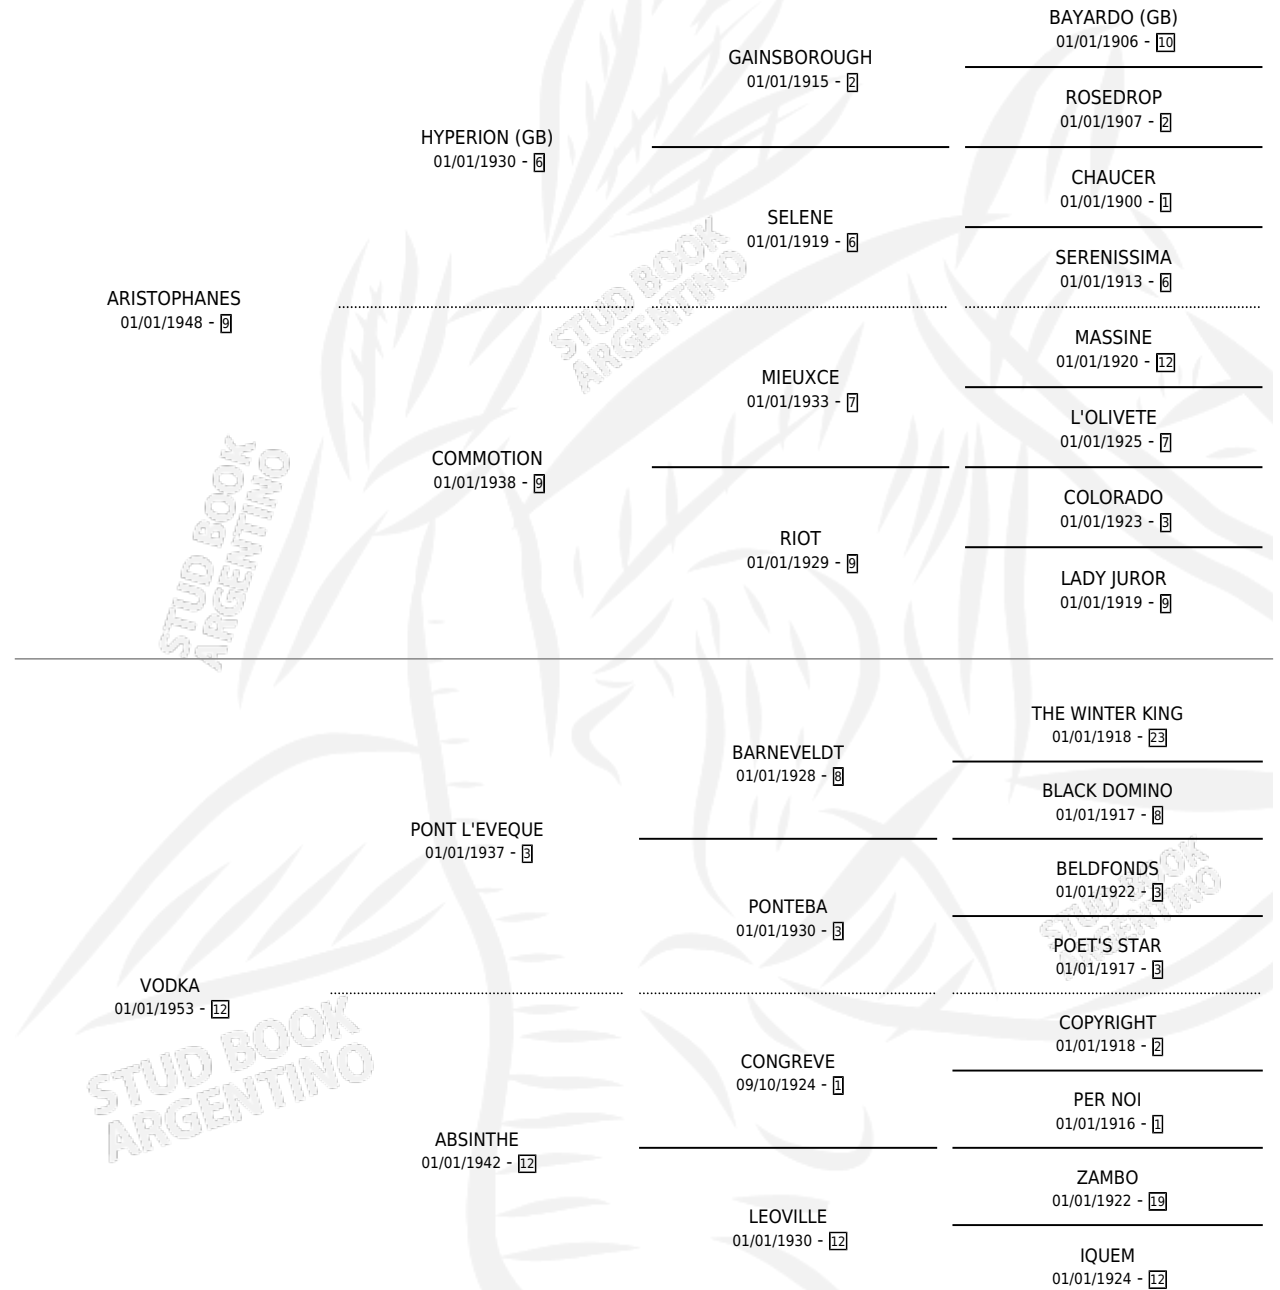

BOLS

por **ARISTOPHANES** y **VODKA** por **PONT L'EVEQUE**

Argentina · Macho · Alazan · SP · 01/01/1963
Familia 12-d · Volumen 25

ESTADO

TIPIFICACIÓN SANGUÍNEA	X
TIPIFICACIÓN POR ADN	X
PASAPORTE	X
IDENTIFICACIÓN POR MICROCHIP	X
REPRODUCTOR	✓

Lugar de nacimiento: Campo particular

Criador: Sin dato

~

HIJOS

	MACHOS	HEMBRAS
63 NACIERON	20	43
10 CORRIERON	6	4
9 GANARON	5	4
0 GANADORES CL	0 GANADORES GR	0 GANADORES G1

PEDIGREE