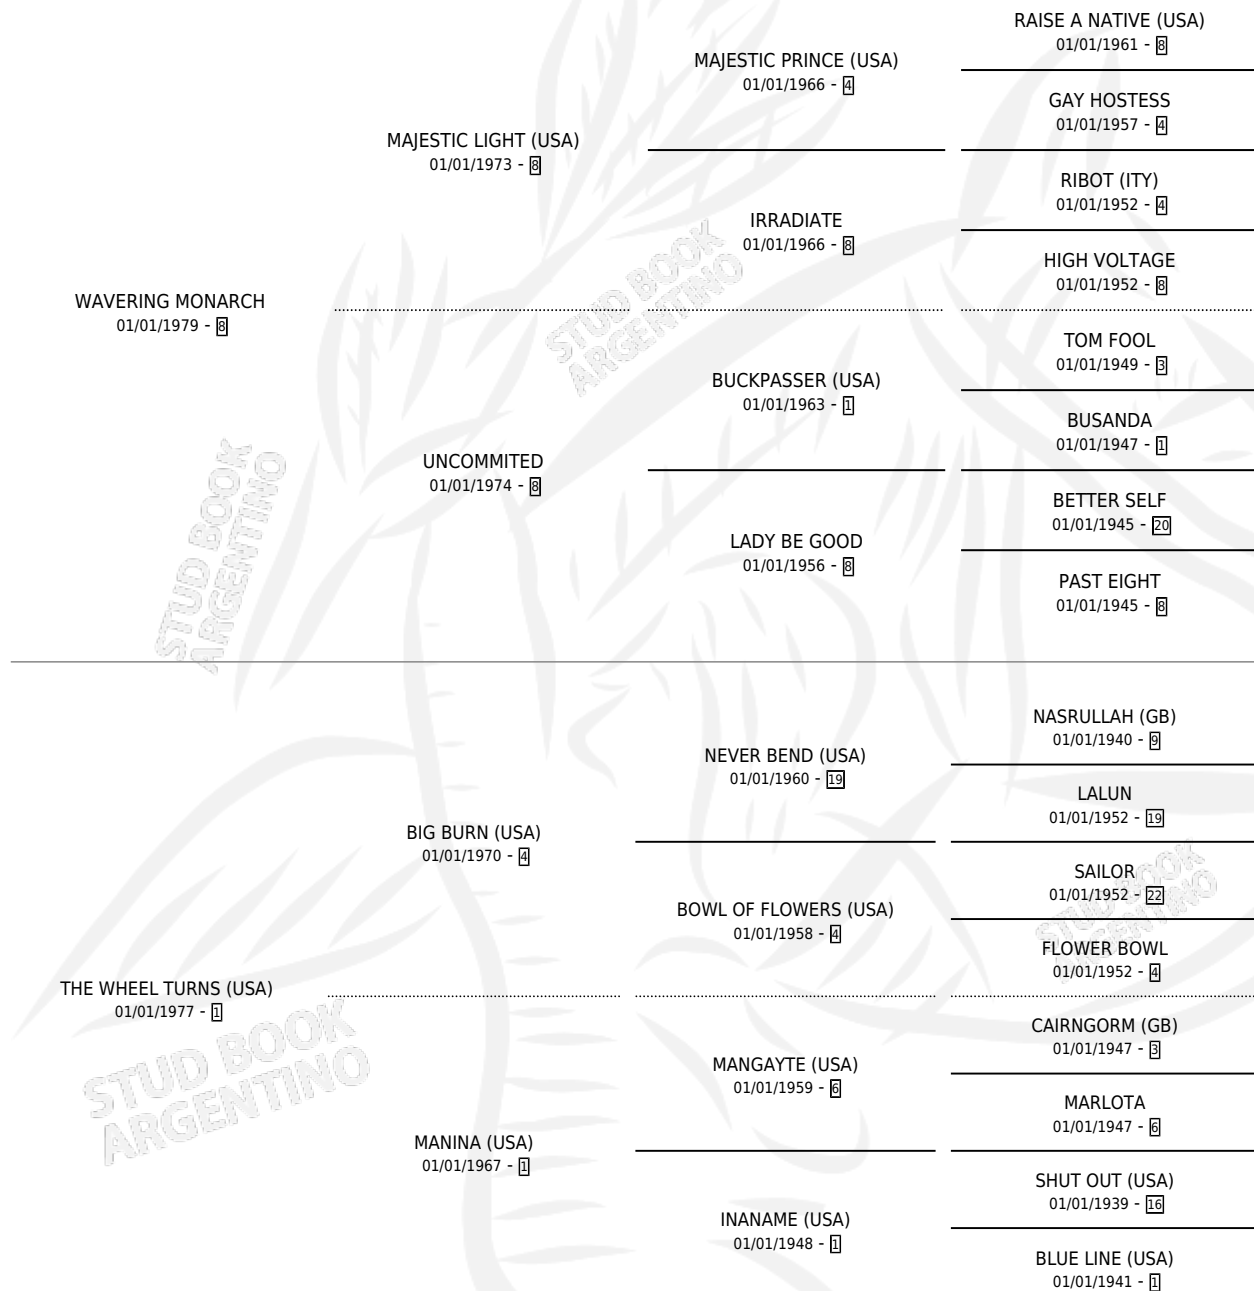

VANA TURNS (USA)

por **WAVERING MONARCH** y **THE WHEEL TURNS (USA)**
por **BIG BURN (USA)**

Estados Unidos · Hembra · Zaino Colorado · SP ·
01/01/1985
Familia 1-x · Volumen web

ESTADO

TIPIFICACIÓN SANGUÍNEA	X
TIPIFICACIÓN POR ADN	X
PASAPORTE	X
IDENTIFICACIÓN POR MICROCHIP	X
REPRODUCTOR	X

Lugar de nacimiento: Estados Unidos
Criador: Extranjero

~

HIJOS

	MACHOS	HEMBRAS
1 NACIERON	1	0
SIN ACTUACIONES		

PEDIGREE