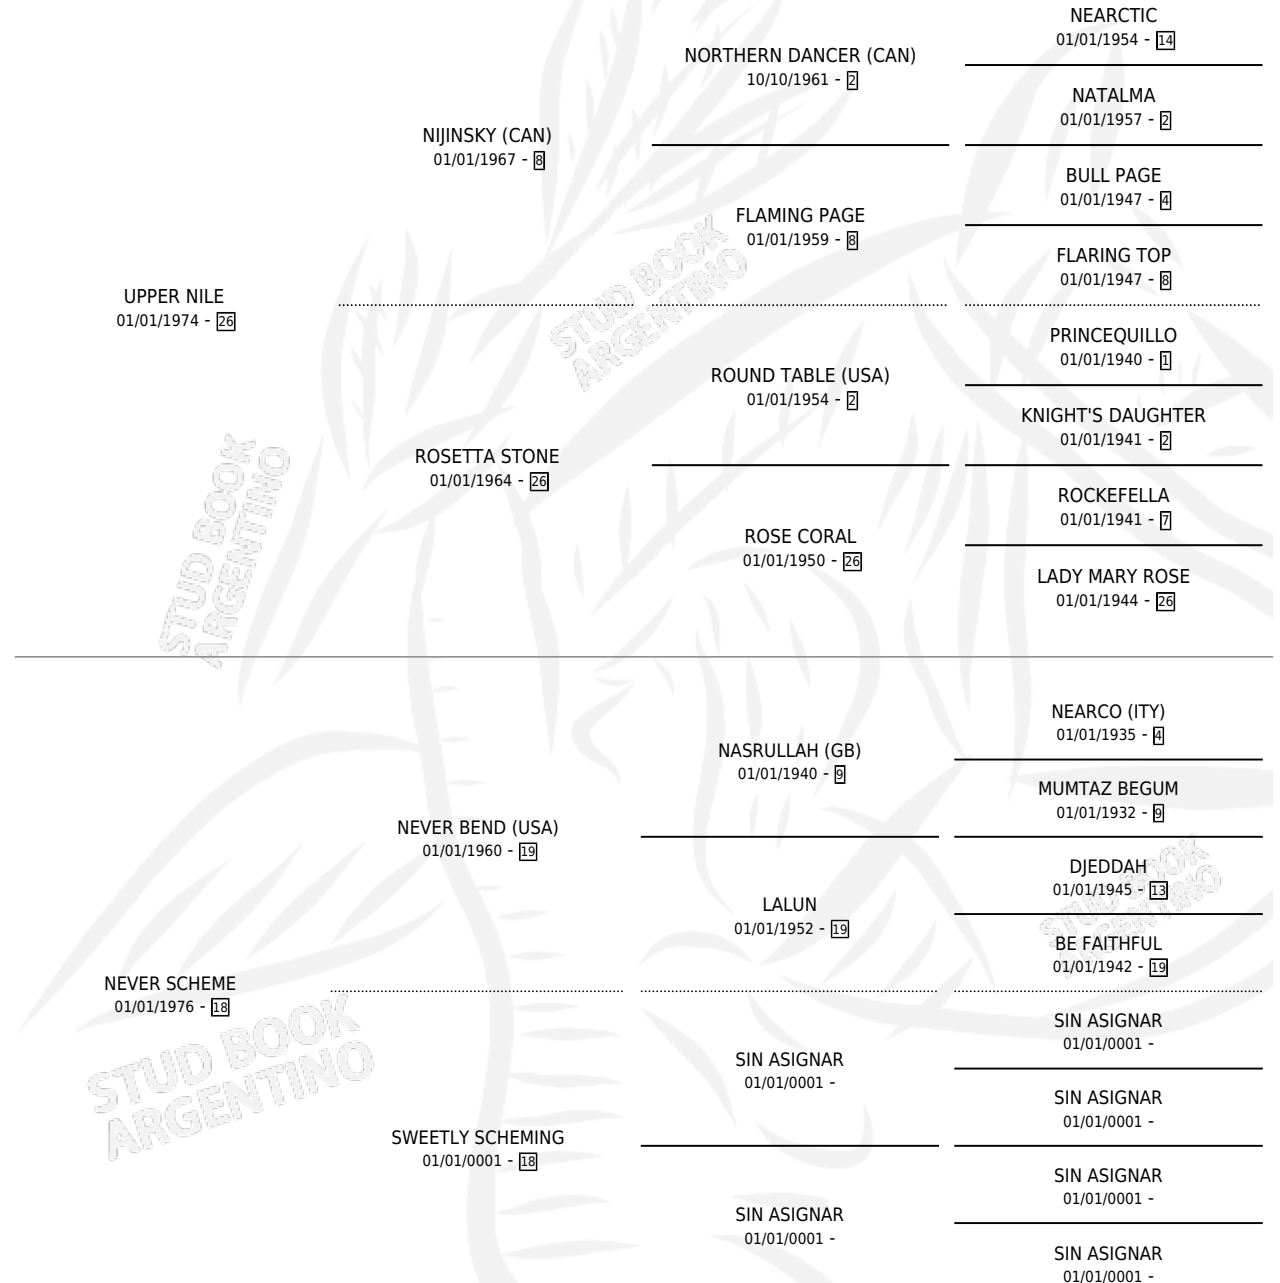

SCHEMATIC

por UPPER NILE y NEVER SCHEME por NEVER BEND (USA)

Argentina · Hembra · No Consigna · SP · 01/01/1982
Familia 18 · Volumen 31

ESTADO

TIPIFICACIÓN SANGUÍNEA	X
TIPIFICACIÓN POR ADN	X
PASAPORTE	X
IDENTIFICACIÓN POR MICROCHIP	X
REPRODUCTOR	X

Lugar de nacimiento: Campo particular
Criador: Sin dato

~

HIJOS

	MACHOS	HEMBRAS
2 NACIERON	0	2
SIN ACTUACIONES		

PEDIGREE

SCHEMATIC

Datos oficiales del Stud Book Argentino

Documento generado el 25/04/2026