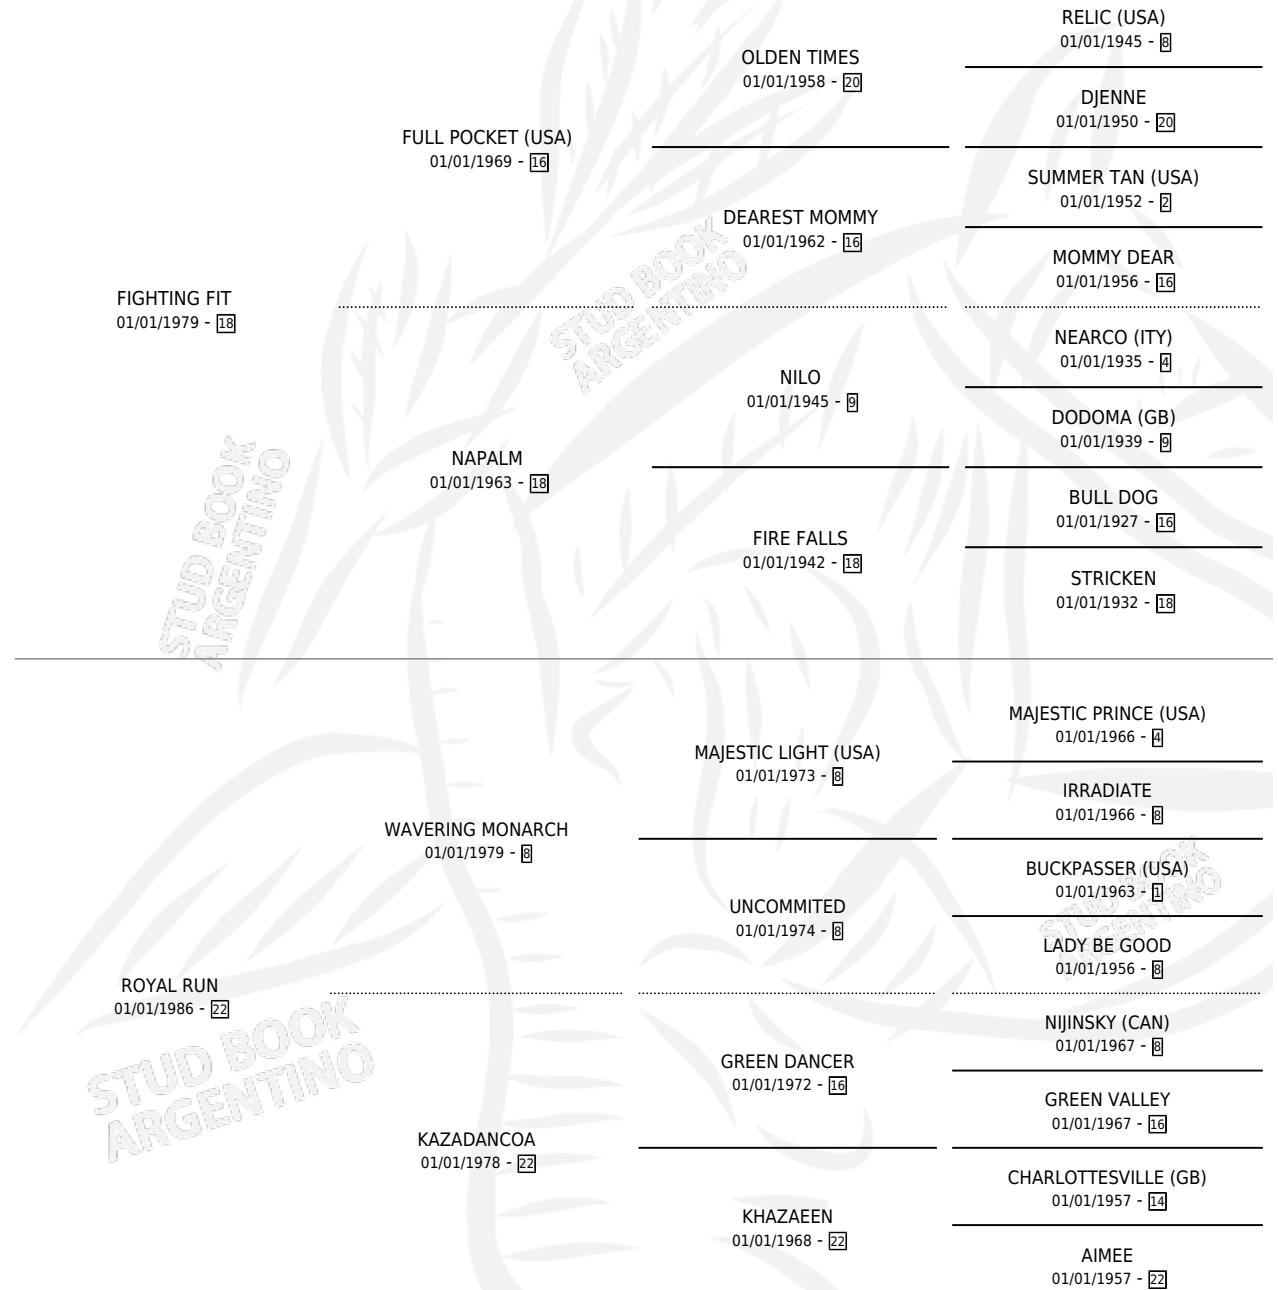

RUNNING FIT

por **FIGHTING FIT** y **ROYAL RUN** por **WAVERING MONARCH**

Argentina · Hembra · No Consigna · SP · 01/01/1990
Familia 22-d · Volumen 34

ESTADO

TIPIFICACIÓN SANGUÍNEA	X
TIPIFICACIÓN POR ADN	X
PASAPORTE	X
IDENTIFICACIÓN POR MICROCHIP	X
REPRODUCTOR	X

Lugar de nacimiento: Campo particular
Criador: Sin dato

~

HIJOS

	MACHOS	HEMBRAS
1 NACIERON	0	1
SIN ACTUACIONES		

PEDIGREE

RUNNING FIT

Datos oficiales del Stud Book Argentino

Documento generado el 04/05/2026