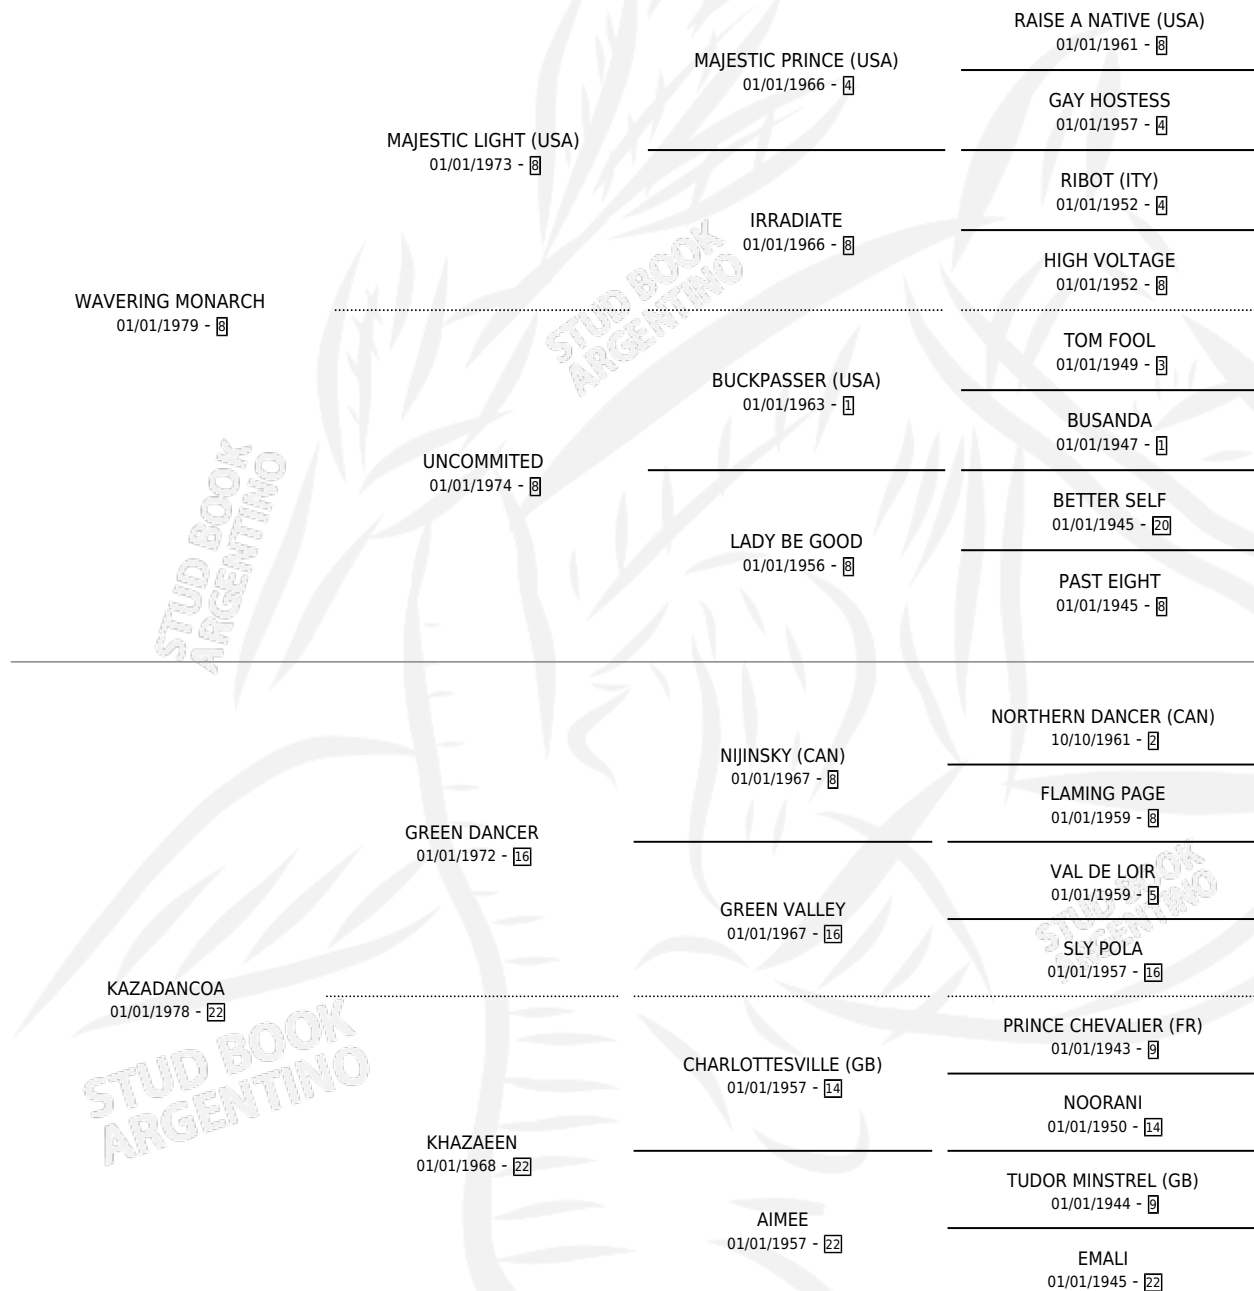

ROYAL RUN

por **WAVERING MONARCH** y **KAZADANCOA** por **GREEN DANCER**

Argentina · Hembra · No Consigna · SP · 01/01/1986
Familia 22-d · Volumen 32

ESTADO

TIPIFICACIÓN SANGUÍNEA	X
TIPIFICACIÓN POR ADN	X
PASAPORTE	X
IDENTIFICACIÓN POR MICROCHIP	X
REPRODUCTOR	X

Lugar de nacimiento: Campo particular

Criador: Sin dato

~

HIJOS

	MACHOS	HEMBRAS
3 NACIERON	0	3
SIN ACTUACIONES		

PEDIGREE

ROYAL RUN

Datos oficiales del Stud Book Argentino