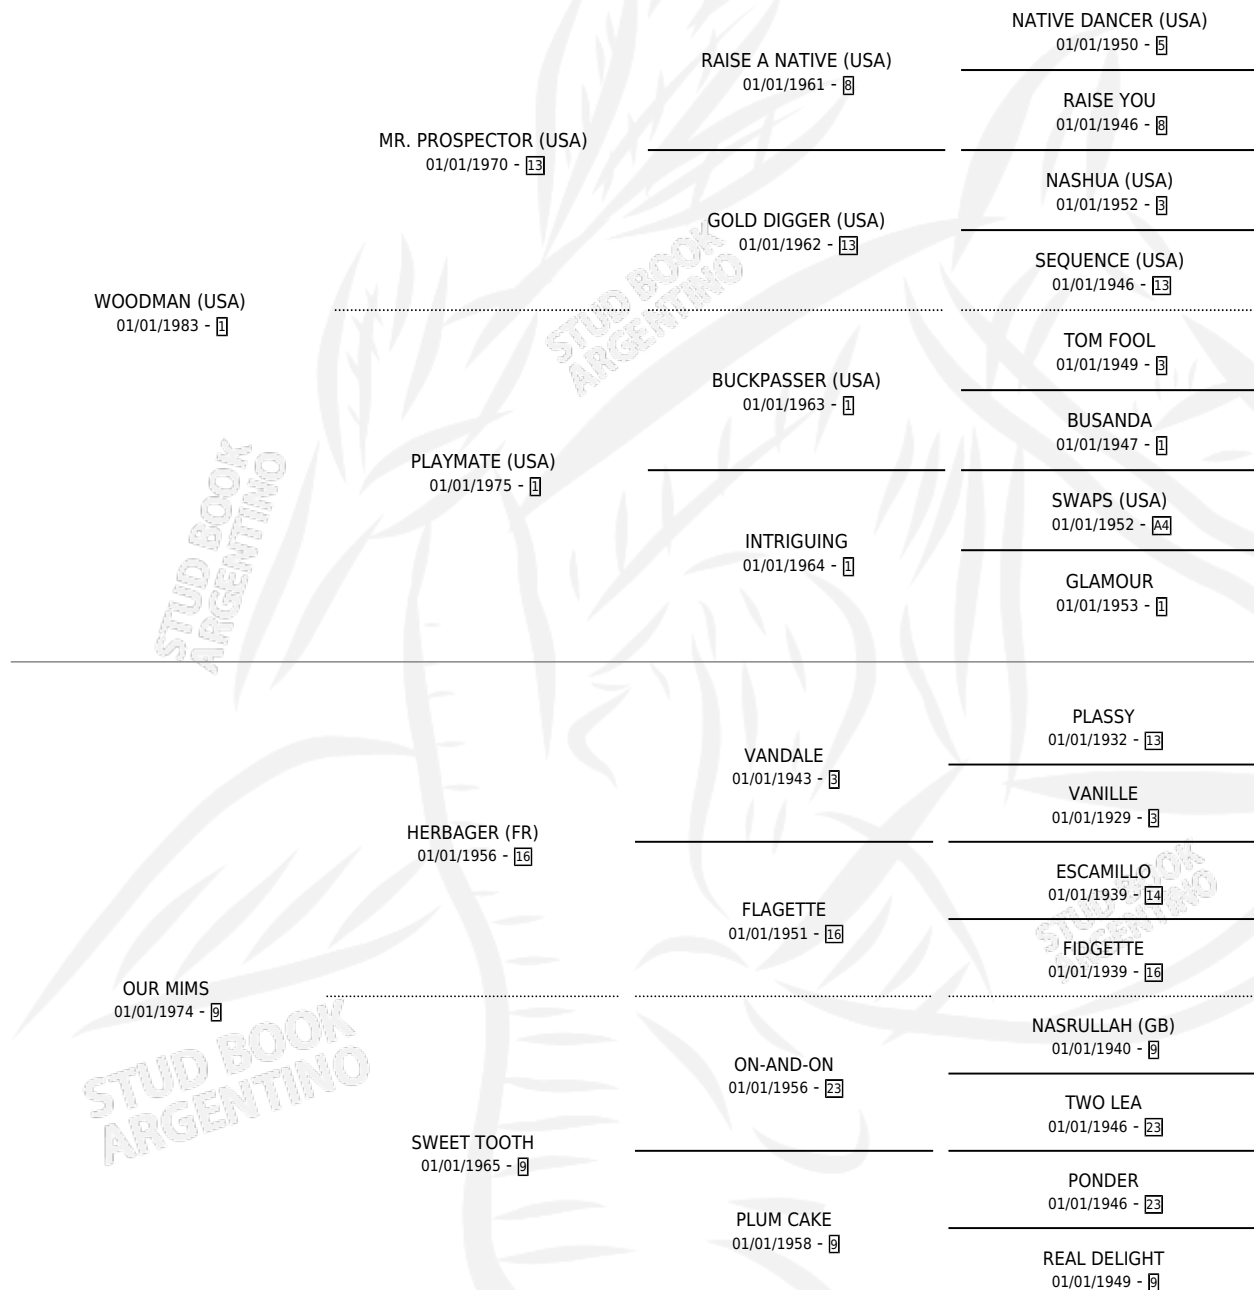

MIMS RETURN

por **WOODMAN (USA)** y **OUR MIMS** por **HERBAGER (FR)**

Argentina · Hembra · Zaino Negro · SP · 01/01/1993
Familia 9-c · Volumen 35

ESTADO

TIPIFICACIÓN SANGUÍNEA	X
TIPIFICACIÓN POR ADN	X
PASAPORTE	X
IDENTIFICACIÓN POR MICROCHIP	X
REPRODUCTOR	X

Lugar de nacimiento: Campo particular

Criador: Sin dato

~

HIJOS

	MACHOS	HEMBRAS
1 NACIERON	0	1
1 CORRIERON	0	1

SIN ACTUACIONES

PEDIGREE