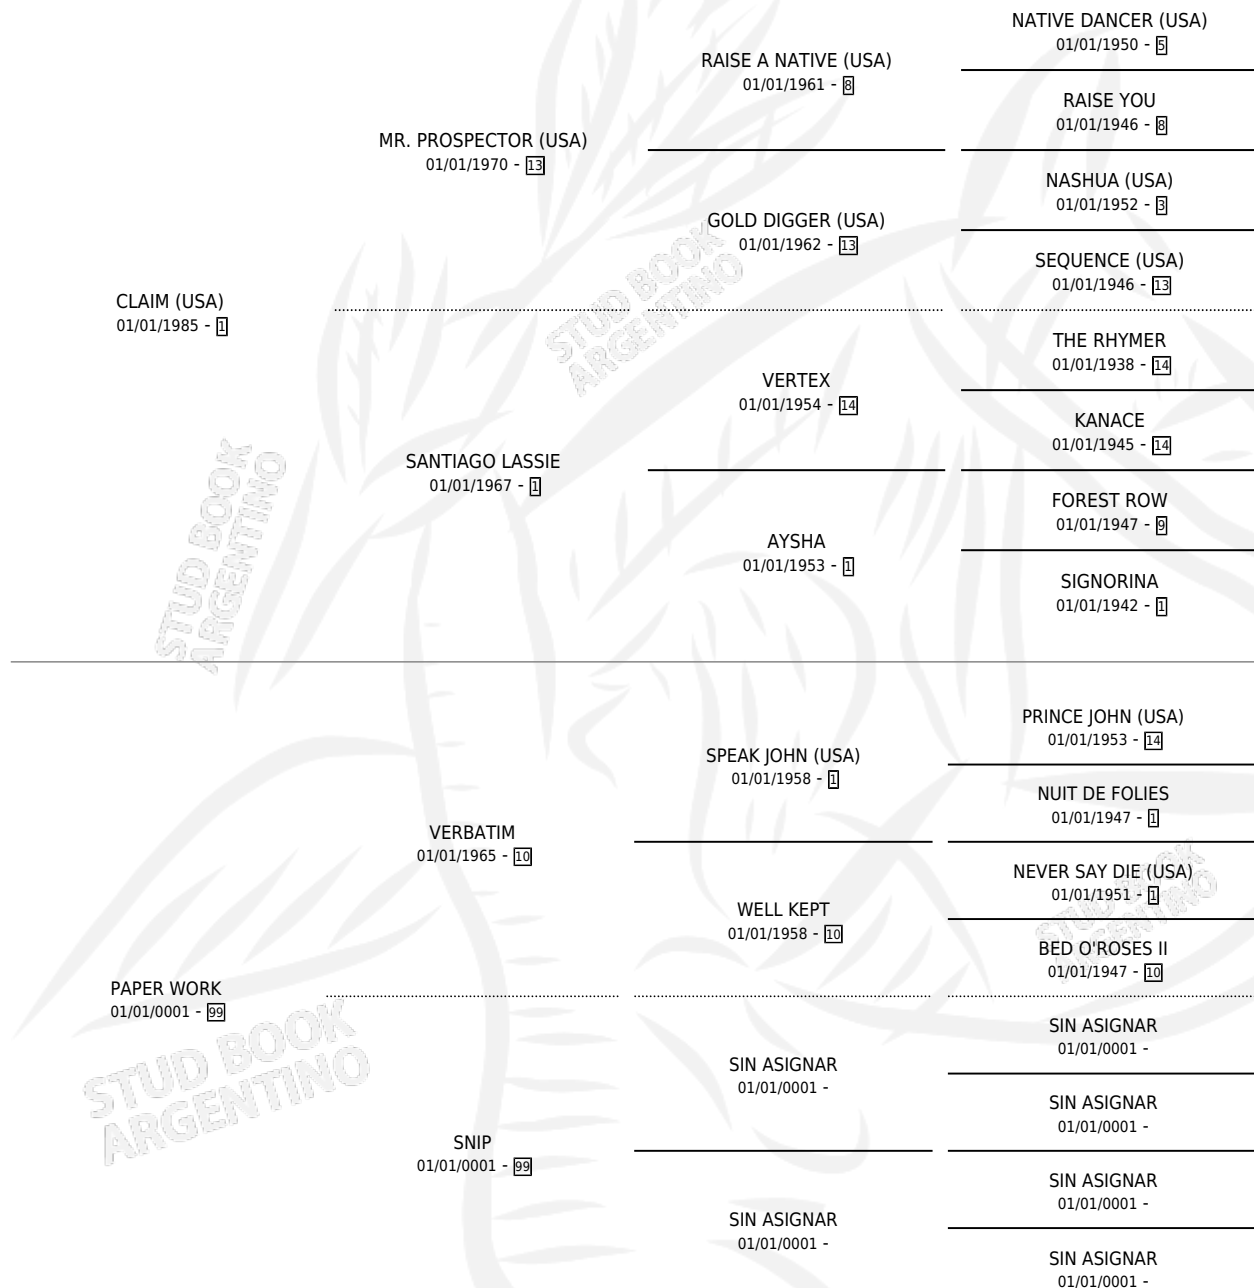

KESEFF

por CLAIM (USA) y PAPER WORK por VERBATIM

Argentina · Macho · No Consigna · SP · 01/01/1994
Familia 99 · Volumen 35

ESTADO

TIPIFICACIÓN SANGUÍNEA	X
TIPIFICACIÓN POR ADN	X
PASAPORTE	X
IDENTIFICACIÓN POR MICROCHIP	X
REPRODUCTOR	X

Lugar de nacimiento: Campo particular

Criador: Sin dato

~

HIJOS

	MACHOS	HEMBRAS
2 NACIERON	1	1
2 CORRIERON	1	1
1 GANARON	1	0

1	1	1
GANADORES CL	GANADORES GR	GANADORES G1

PEDIGREE

KESEFF