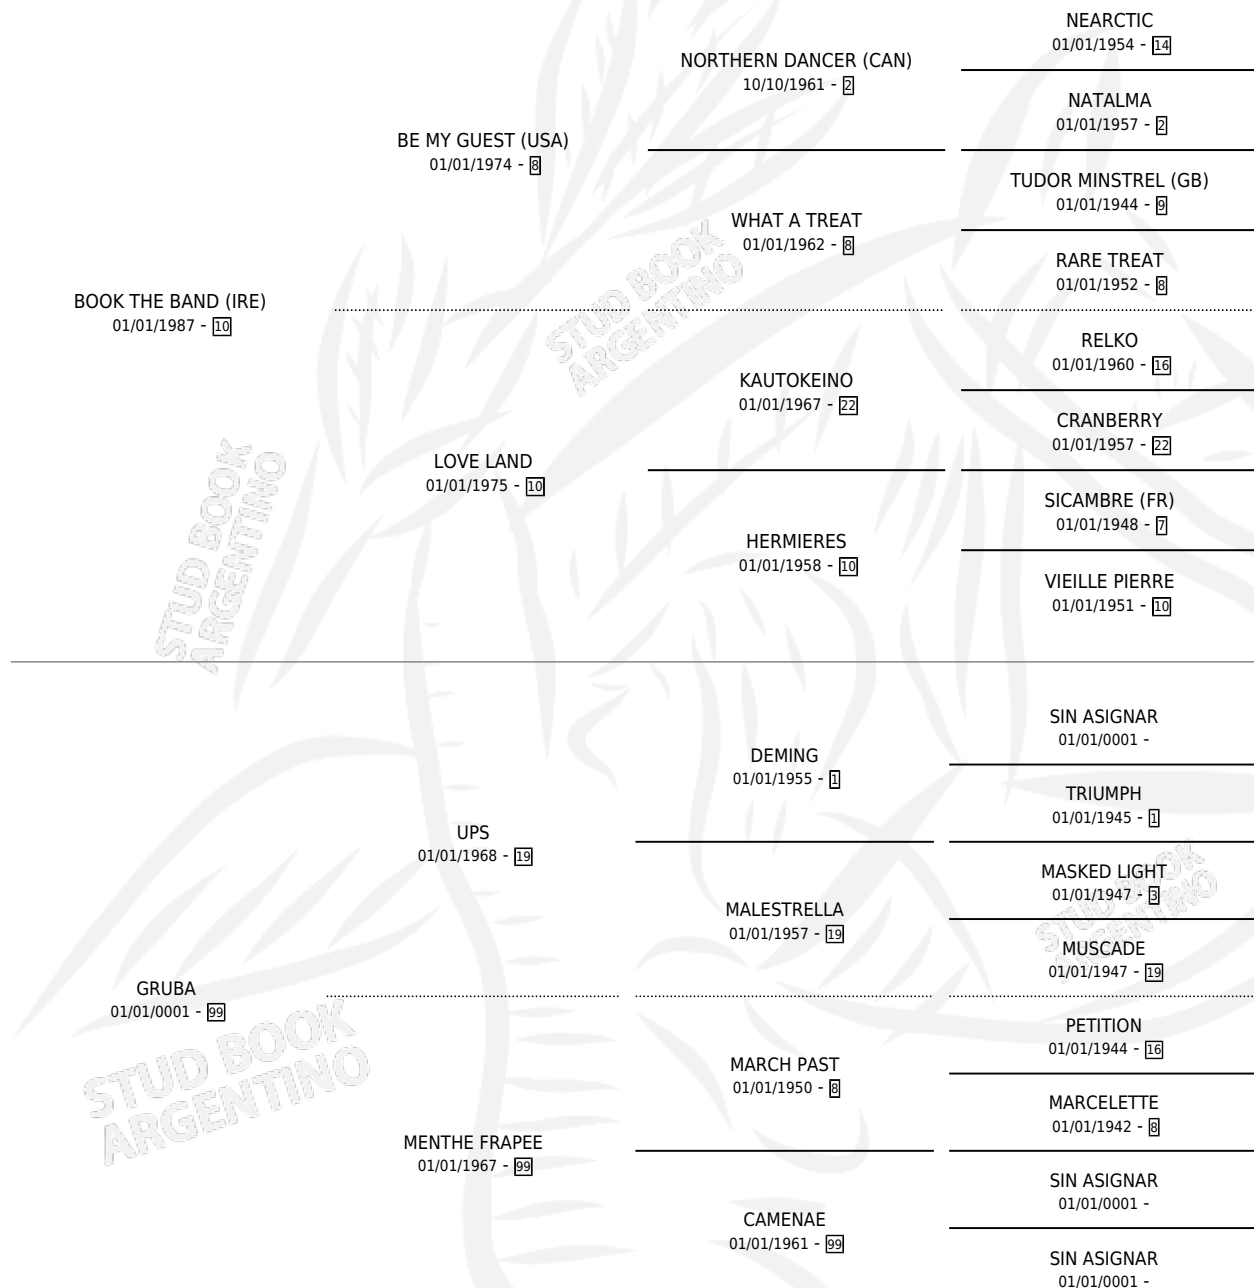

BARAGUA

por **BOOK THE BAND (IRE)** y **GRUBA** por **UPS**

Argentina · Hembra · No Consigna · SP · 01/01/1993
Familia 99 · Volumen 35

ESTADO

TIPIFICACIÓN SANGUÍNEA	X
TIPIFICACIÓN POR ADN	X
PASAPORTE	X
IDENTIFICACIÓN POR MICROCHIP	X
REPRODUCTOR	X

Lugar de nacimiento: Campo particular

Criador: Sin dato

~

HIJOS

	MACHOS	HEMBRAS
1 NACIERON	1	0
1 CORRIERON	1	0

SIN ACTUACIONES

PEDIGREE

BARAGUA