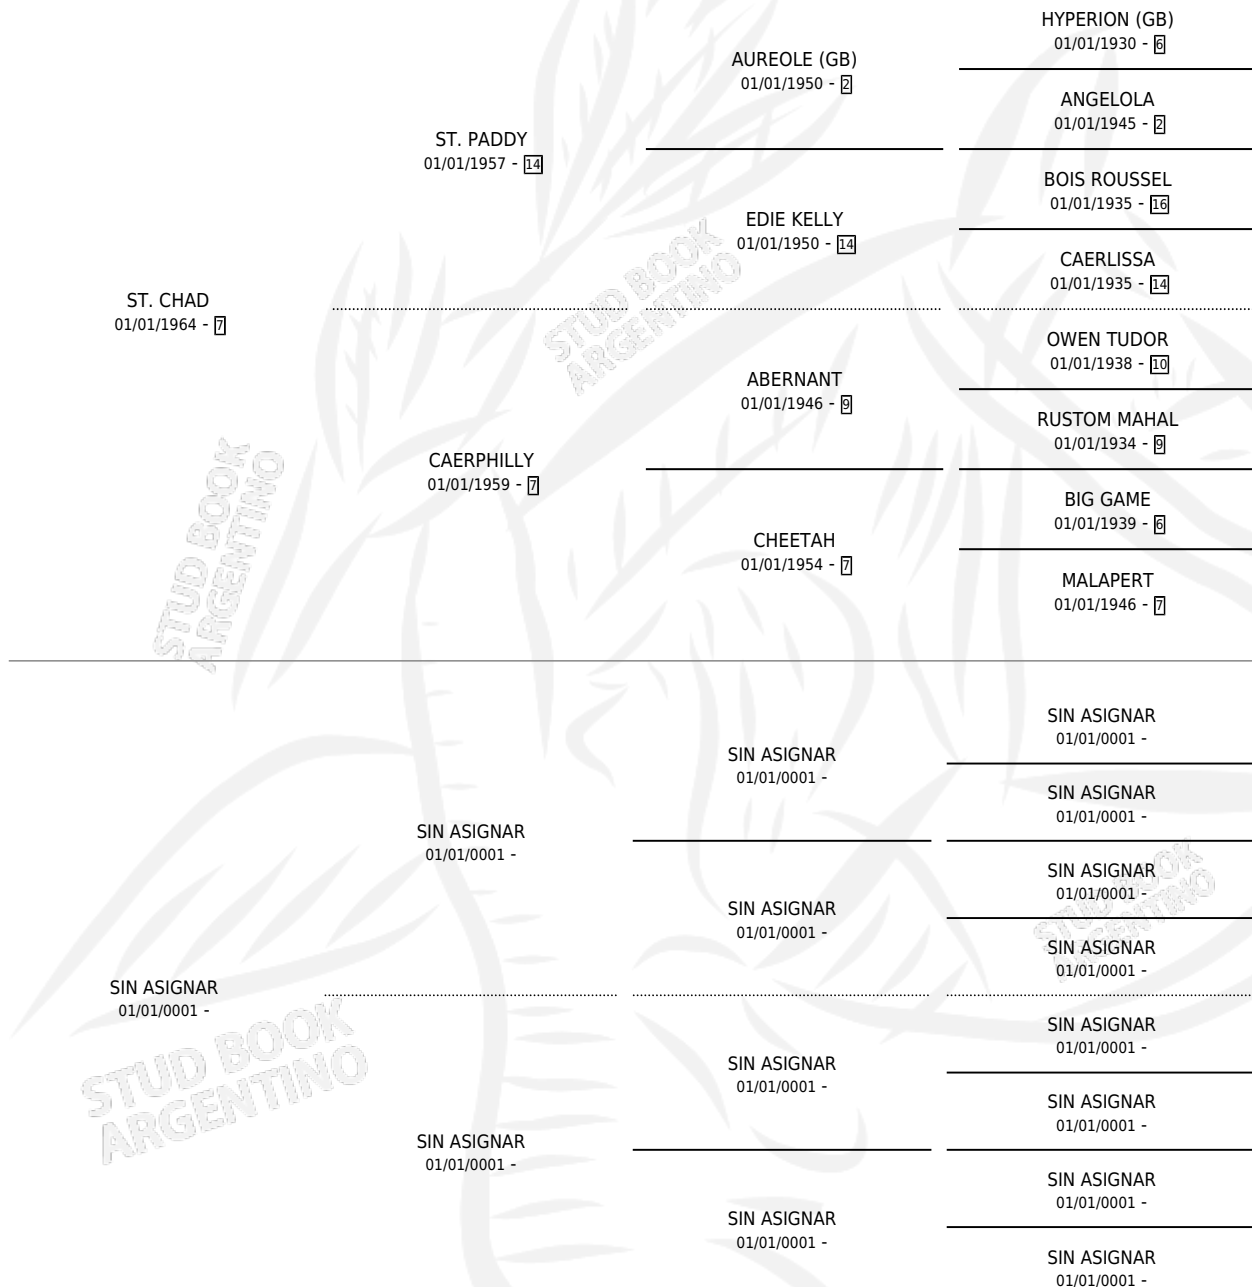

DAMAZAN

PEDIGREE

por **ST. CHAD** y **SIN ASIGNAR** por **SIN ASIGNAR**

Argentina · Hembra · No Consigna · SP · 01/01/0001
Familia 99 · Volumen web

ESTADO

TIPIFICACIÓN SANGUÍNEA	X
TIPIFICACIÓN POR ADN	X
PASAPORTE	X
IDENTIFICACIÓN POR MICROCHIP	X
REPRODUCTOR	X

Lugar de nacimiento: Campo particular

Criador: Sin dato

~

HIJOS

	MACHOS	HEMBRAS
1 NACIERON	0	1
SIN ACTUACIONES		

DAMAZAN

Datos oficiales del Stud Book Argentino

Documento generado el 15/05/2026