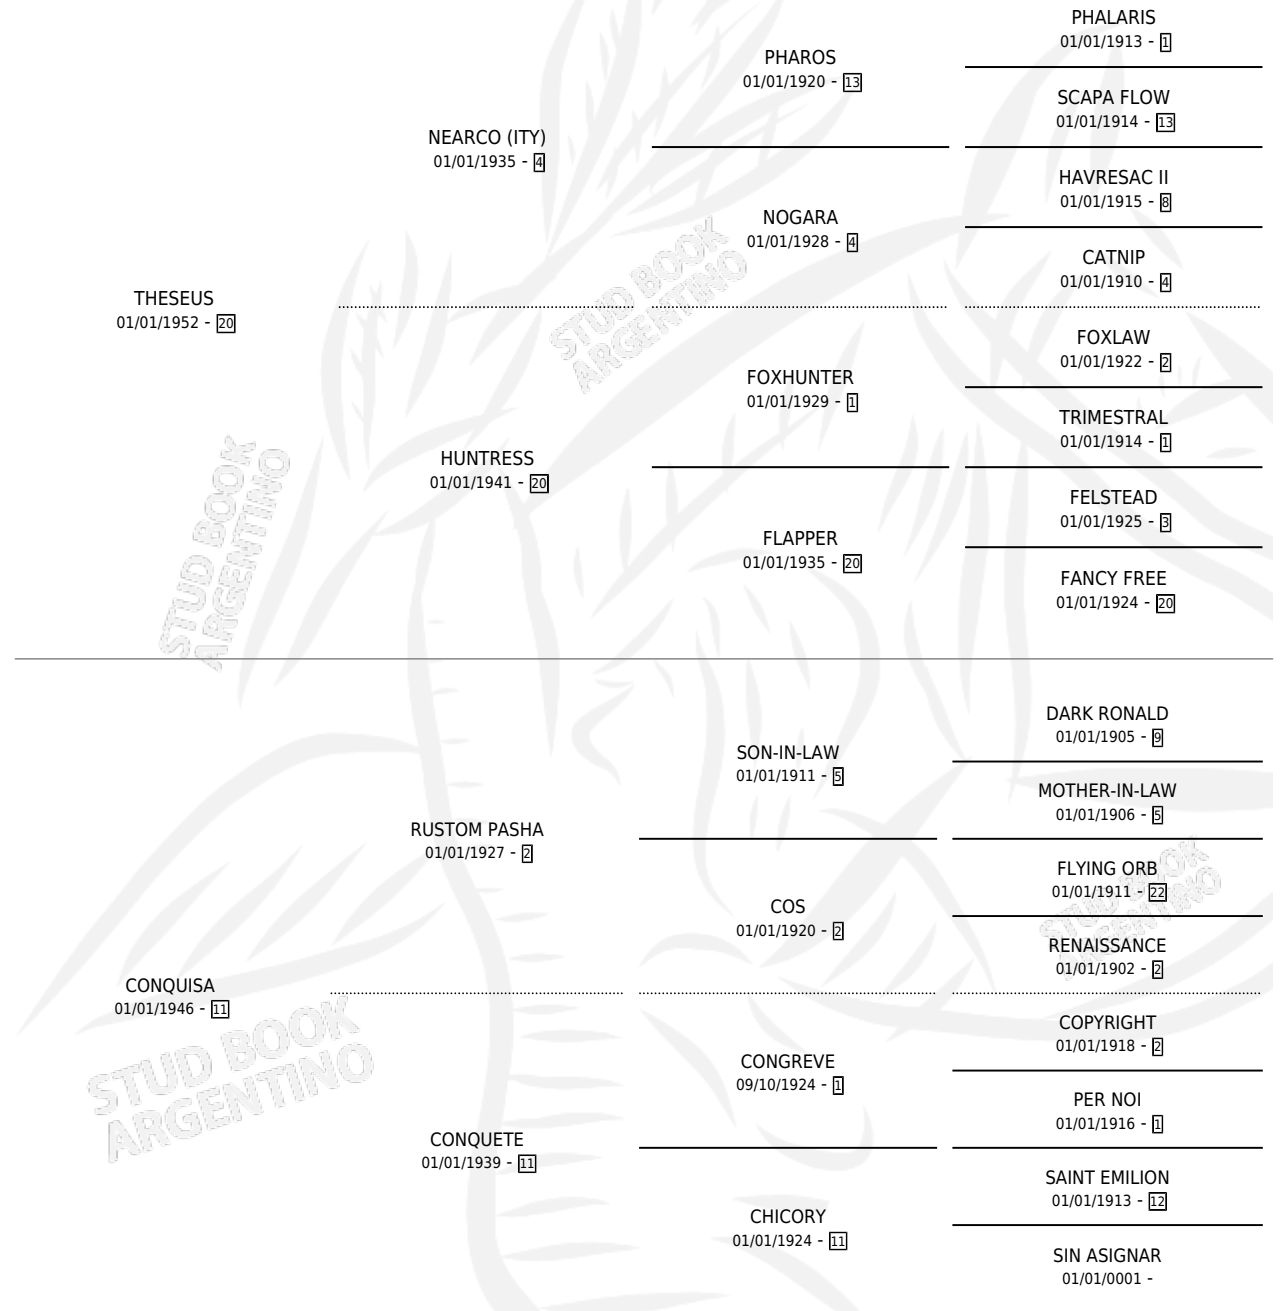

## ESTADO

TIPIFICACIÓN SANGUÍNEA	X
TIPIFICACIÓN POR ADN	X
PASAPORTE	X
IDENTIFICACIÓN POR MICROCHIP	X
REPRODUCTOR	✓

**Lugar de nacimiento:** Campo particular

**Criador:** Sin dato

~

## PEDIGREE

S

mientos 1 / Efectividad 33.33%

PADRILLO	PRODUCTO	CRIADOR	1ER SERVICIO	ÚLTIMO SERVICIO
FARLEY	Ø		06/11/1985	01/12/1985
<b>COLOMBA</b>	Ø			
<b>Datos oficiales del Stud Book Argentino</b>				
Documentado el 26/04/2026		COCHERA (H AT, 26/08/1985) •MURIÓ EL 28/07/1999•	SIN DATO	