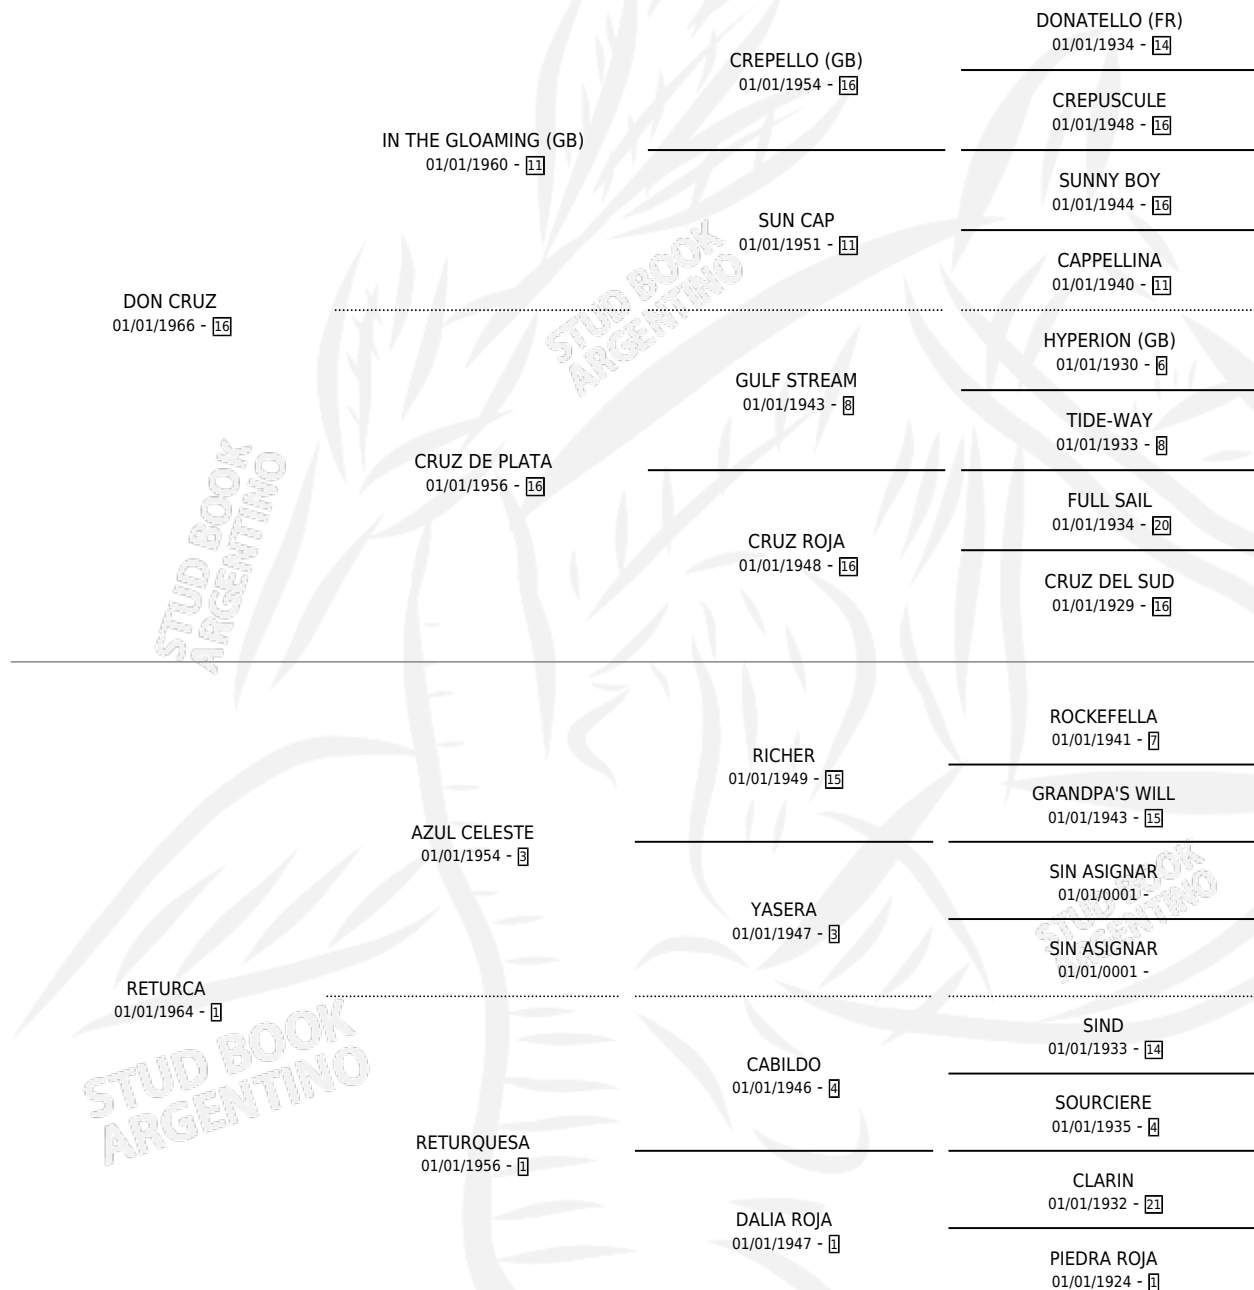

TATI CRUZ

por **DON CRUZ** y **RETURCA** por **AZUL CELESTE**

Argentina · Hembra · Alazan · SP · 15/09/1977
Familia 1 · Volumen 29

ESTADO

TIPIFICACIÓN SANGUÍNEA	X
TIPIFICACIÓN POR ADN	X
PASAPORTE	X
IDENTIFICACIÓN POR MICROCHIP	X
REPRODUCTOR	✓

Lugar de nacimiento: Campo particular
Criador: Althabe Domingo Agustin

~

HIJOS

	MACHOS	HEMBRAS
6 NACIERON	2	4
4 CORRIERON	2	2
1 GANARON	0	1
0 GANADORES CL	0 GANADORES GR	0 GANADORES G1

PEDIGREE

S

cimientos 6 / Efectividad 42.86%

PADRILLO	PRODUCTO	CRIADOR	1ER SERVICIO	ÚLTIMO SERVICIO
SOTAMBARO	∅		13/11/1996	13/11/1996
TATI CRUZ	∅		26/11/1995	26/11/1995
Datos oficiales del Stud Book Argentino				
Documentado el 14/05/2026				
DE SICAMBRE	∅		28/11/1992	30/11/1992
INDIAN MISTER	INDIA TATI (H A, 16/11/1992)	SIN DATO	07/12/1991	07/12/1991
DON HUMBERTO	∅		22/08/1990	26/08/1990
DON HUMBERTO	PERMICO (M AT, 27/07/1990)	A LOS PADRES	17/08/1989	19/08/1989
DON HUMBERTO	∅		15/10/1988	19/10/1988
DON HUMBERTO	TABAQUERO (M A, 11/08/1988)	A LOS PADRES	05/09/1987	09/09/1987
DON HUMBERTO	TAPADERA (H A, 07/08/1987)	SIN DATO	05/09/1986	09/09/1986
DON HUMBERTO	TABERTA (H A, 27/08/1986)	SIN DATO	17/08/1985	24/09/1985
SIN ASIGNAR	∅			
SIEMPRE LINDO	TATITA (H Z, 07/08/1985)	SIN DATO		
SIEMPRE LINDO	∅			