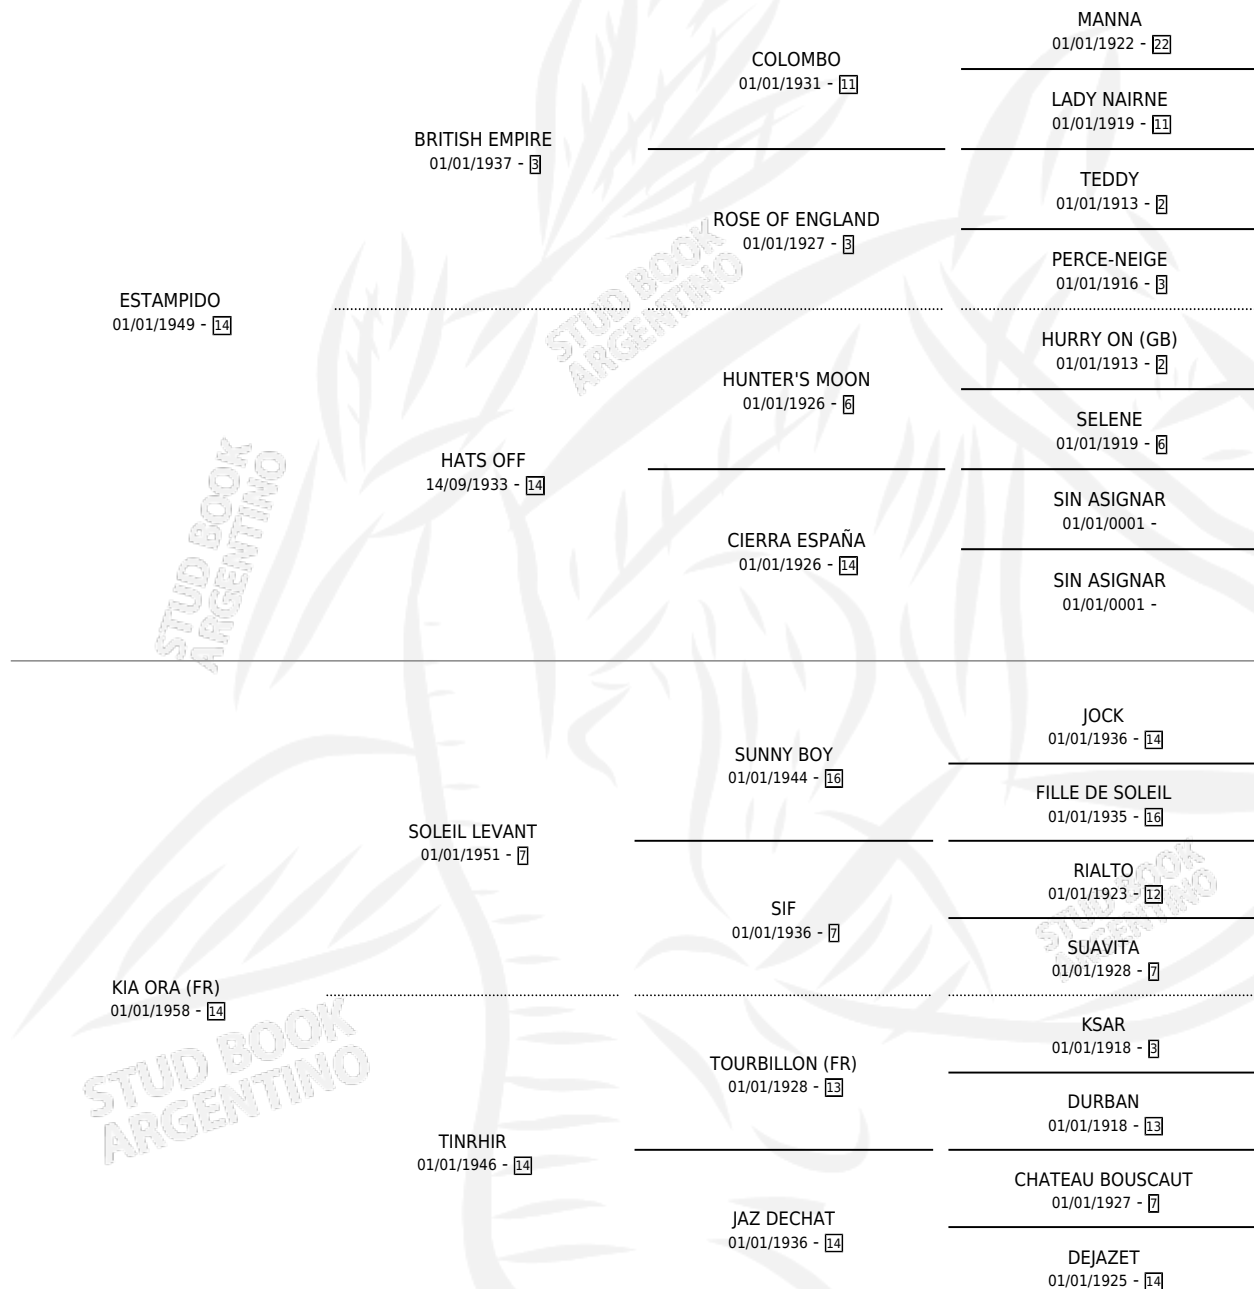

Lugar de nacimiento: Campo particular

Criador: Sin dato

~

HIJOS

	MACHOS	HEMBRAS
1 NACIERON	0	1
1 CORRIERON	0	1
1 GANARON	0	1
0 GANADORES CL	0 GANADORES GR	0 GANADORES G1

PEDIGREE

MOTUHORA

Datos oficiales del Stud Book Argentino