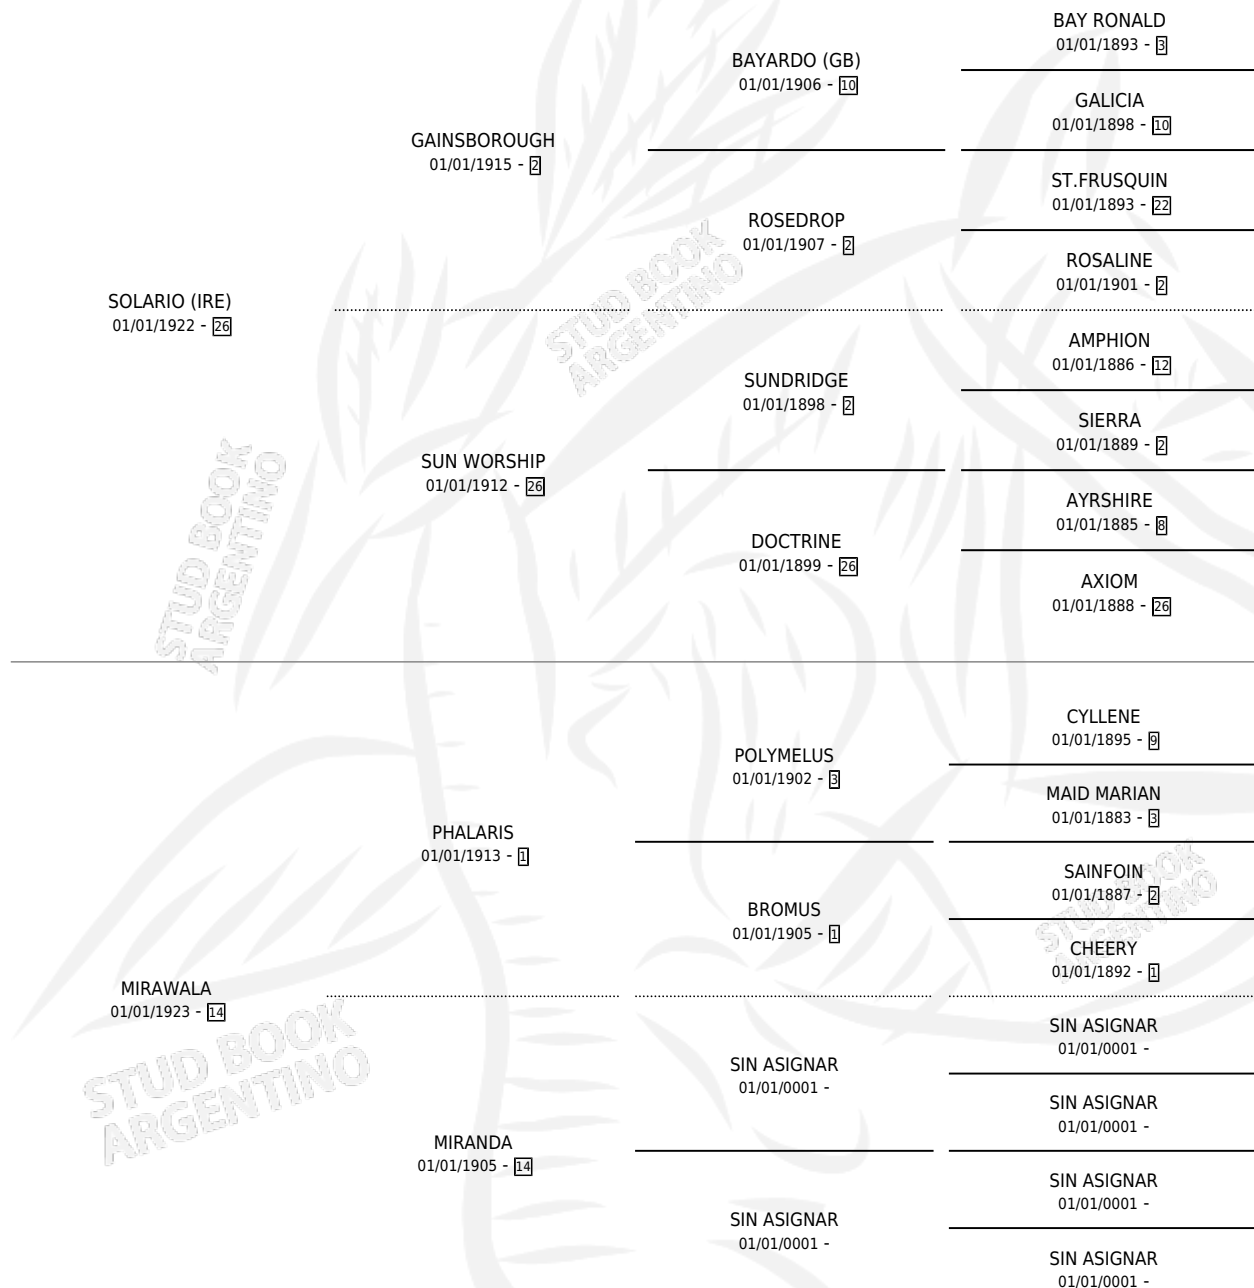

SEED

por SOLARIO (IRE) y MIRAWALA por PHALARIS

Argentina · Hembra · Zaino Negro · SP · 01/01/1940
Familia 14-b · Volumen 17

ESTADO

TIPIFICACIÓN SANGUÍNEA	X
TIPIFICACIÓN POR ADN	X
PASAPORTE	X
IDENTIFICACIÓN POR MICROCHIP	X
REPRODUCTOR	X

Lugar de nacimiento: Campo particular

Criador: Sin dato

~

HIJOS

	MACHOS	HEMBRAS
1 NACIERON	0	1

SIN ACTUACIONES

PEDIGREE

SEED