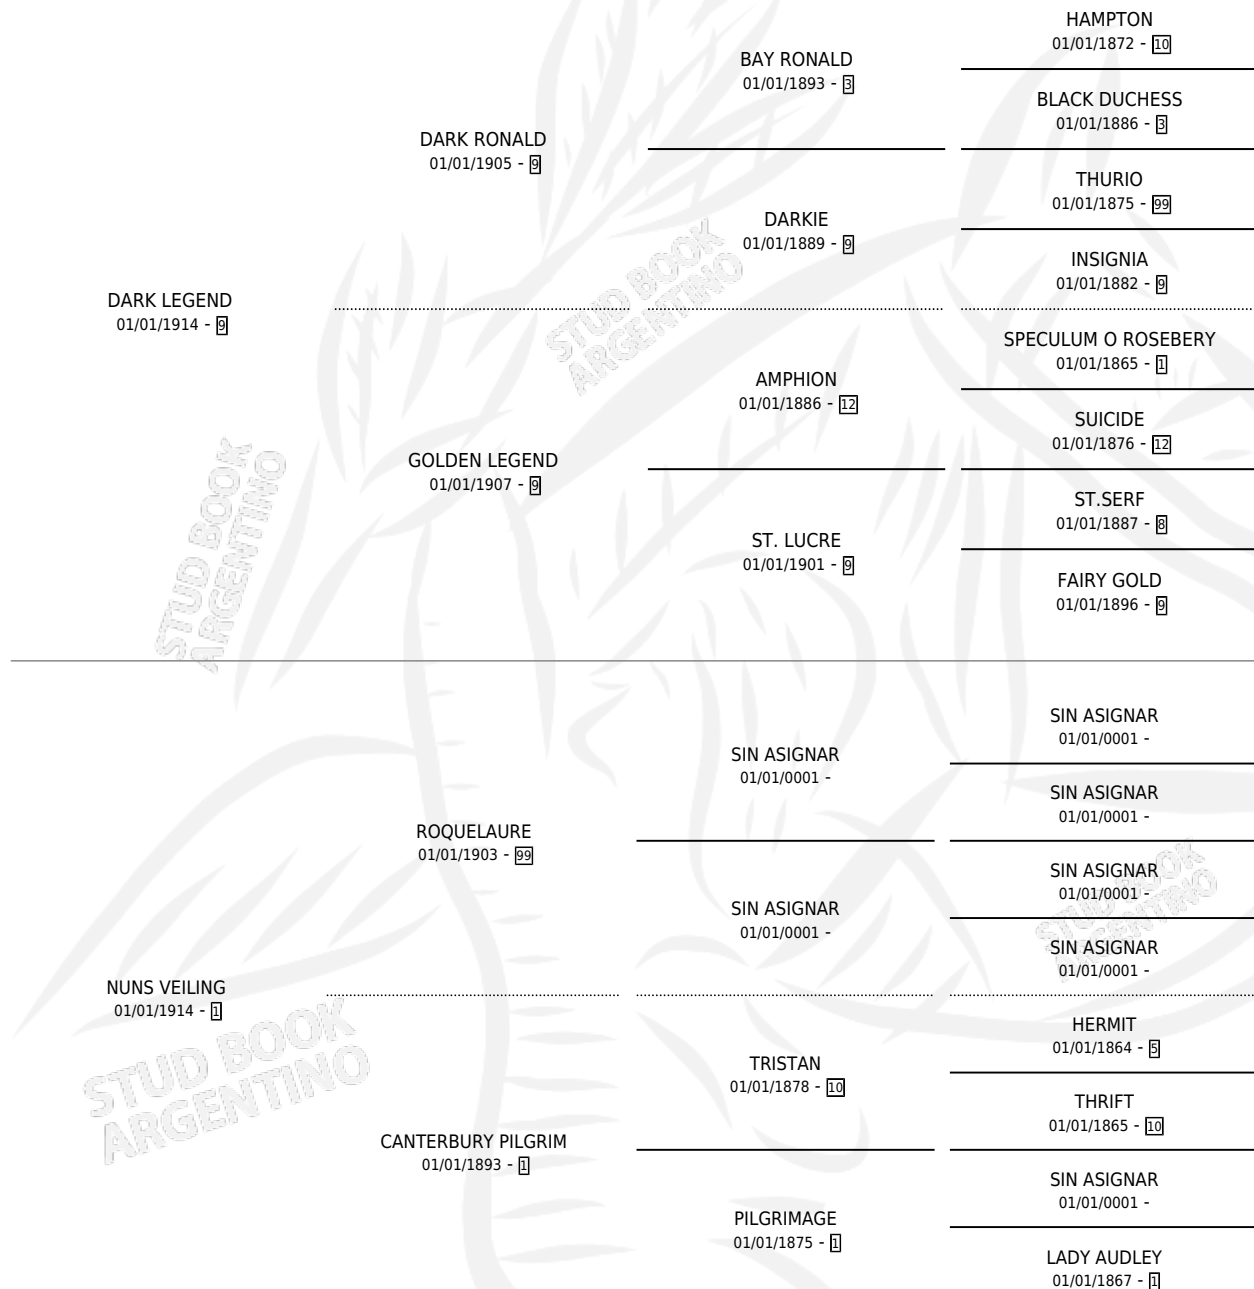

Lugar de nacimiento: Campo particular

Criador: Sin dato

~

HIJOS

	MACHOS	HEMBRAS
1 NACIERON	0	1
SIN ACTUACIONES		

PEDIGREE

DISGUISE

Datos oficiales del Stud Book Argentino