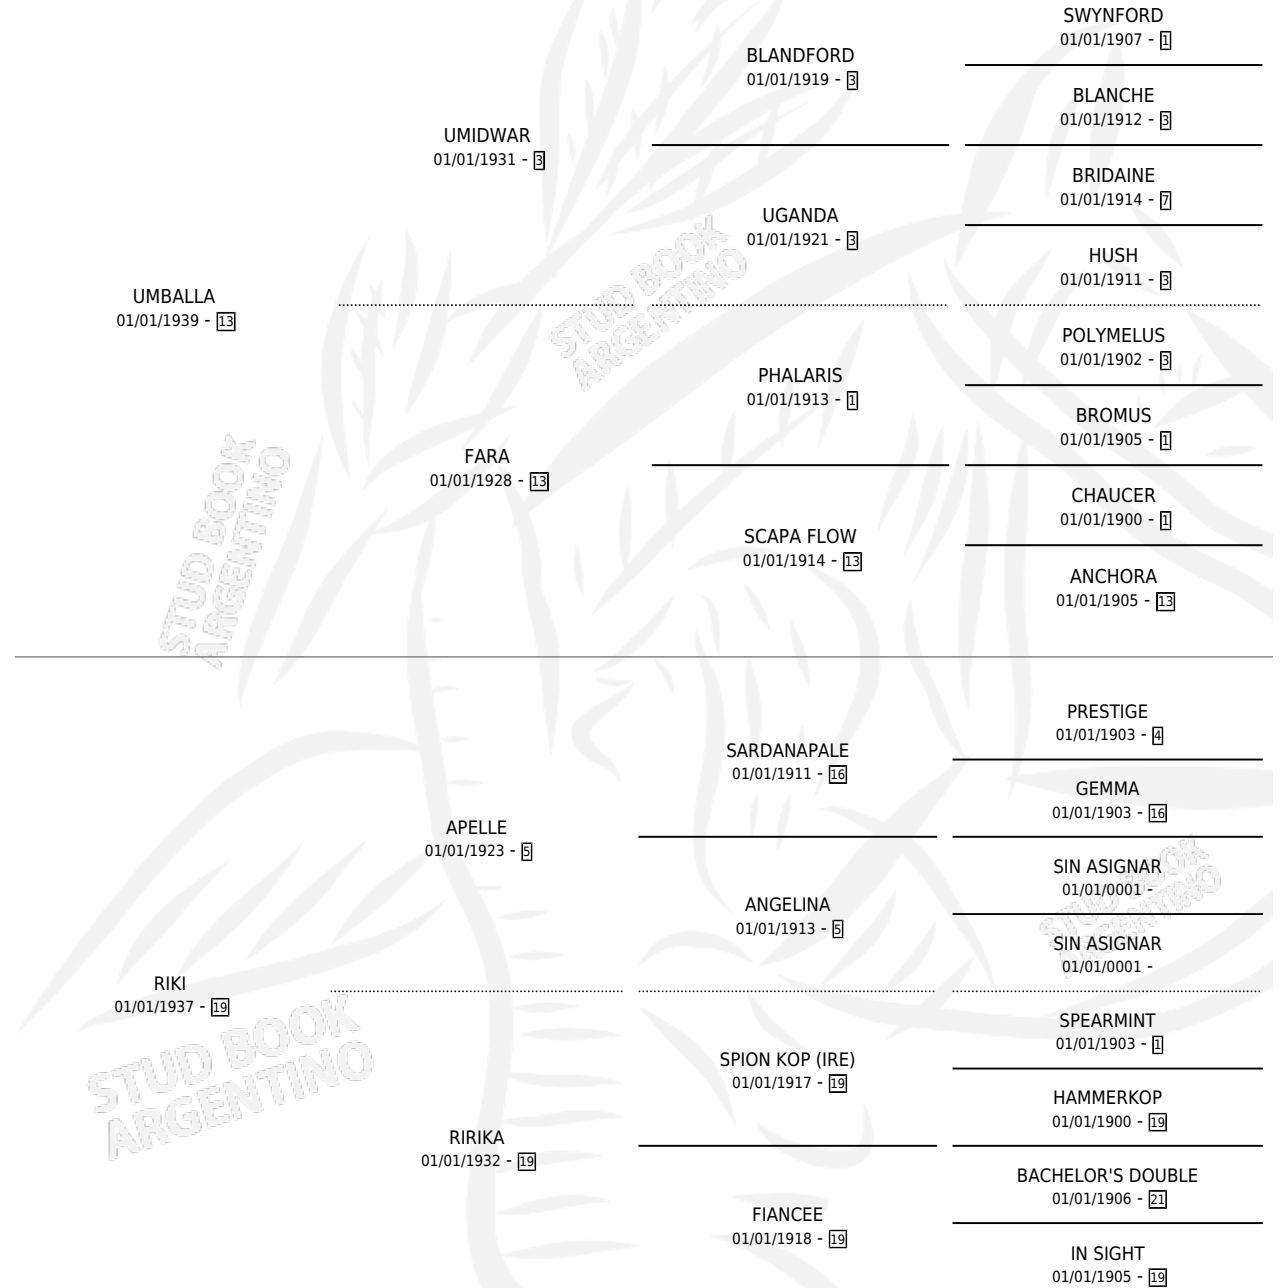

RIBALLA

por UMBALLA y RIKI por APELLE

Argentina · Hembra · Zaino Doradillo · SP · 01/01/1947
Familia 19 · Volumen 19

ESTADO

TIPIFICACIÓN SANGUÍNEA	X
TIPIFICACIÓN POR ADN	X
PASAPORTE	X
IDENTIFICACIÓN POR MICROCHIP	X
REPRODUCTOR	X

Lugar de nacimiento: Campo particular

Criador: Sin dato

~

HIJOS

	MACHOS	HEMBRAS
2 NACIERON	0	2
SIN ACTUACIONES		

PEDIGREE

RIBALLA

Datos oficiales del Stud Book Argentino