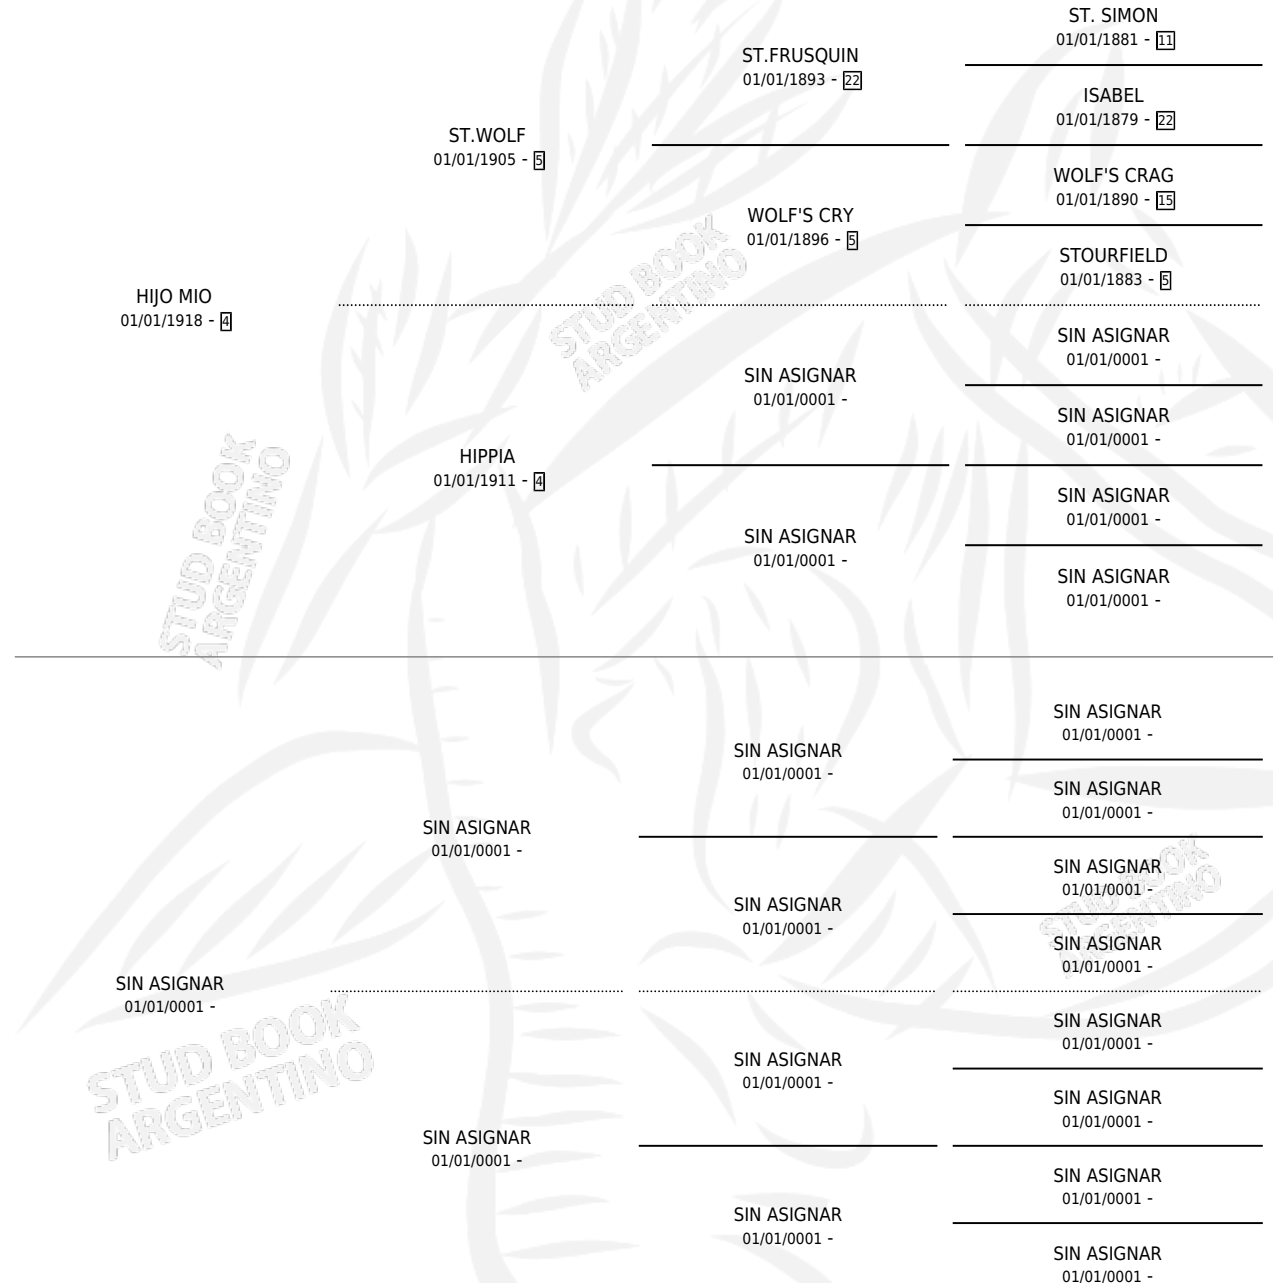

HIJA'E DUCE

por HIJO MIO y SIN ASIGNAR por SIN ASIGNAR

Argentina · Hembra · Zaino Doradillo · SP · 01/01/1933
Familia 18-a · Volumen 15

ESTADO

TIPIFICACIÓN SANGUÍNEA	X
TIPIFICACIÓN POR ADN	X
PASAPORTE	X
IDENTIFICACIÓN POR MICROCHIP	X
REPRODUCTOR	X

Lugar de nacimiento: Campo particular

Criador: Sin dato

~

HIJOS

	MACHOS	HEMBRAS
1 NACIERON	0	1

SIN ACTUACIONES

PEDIGREE