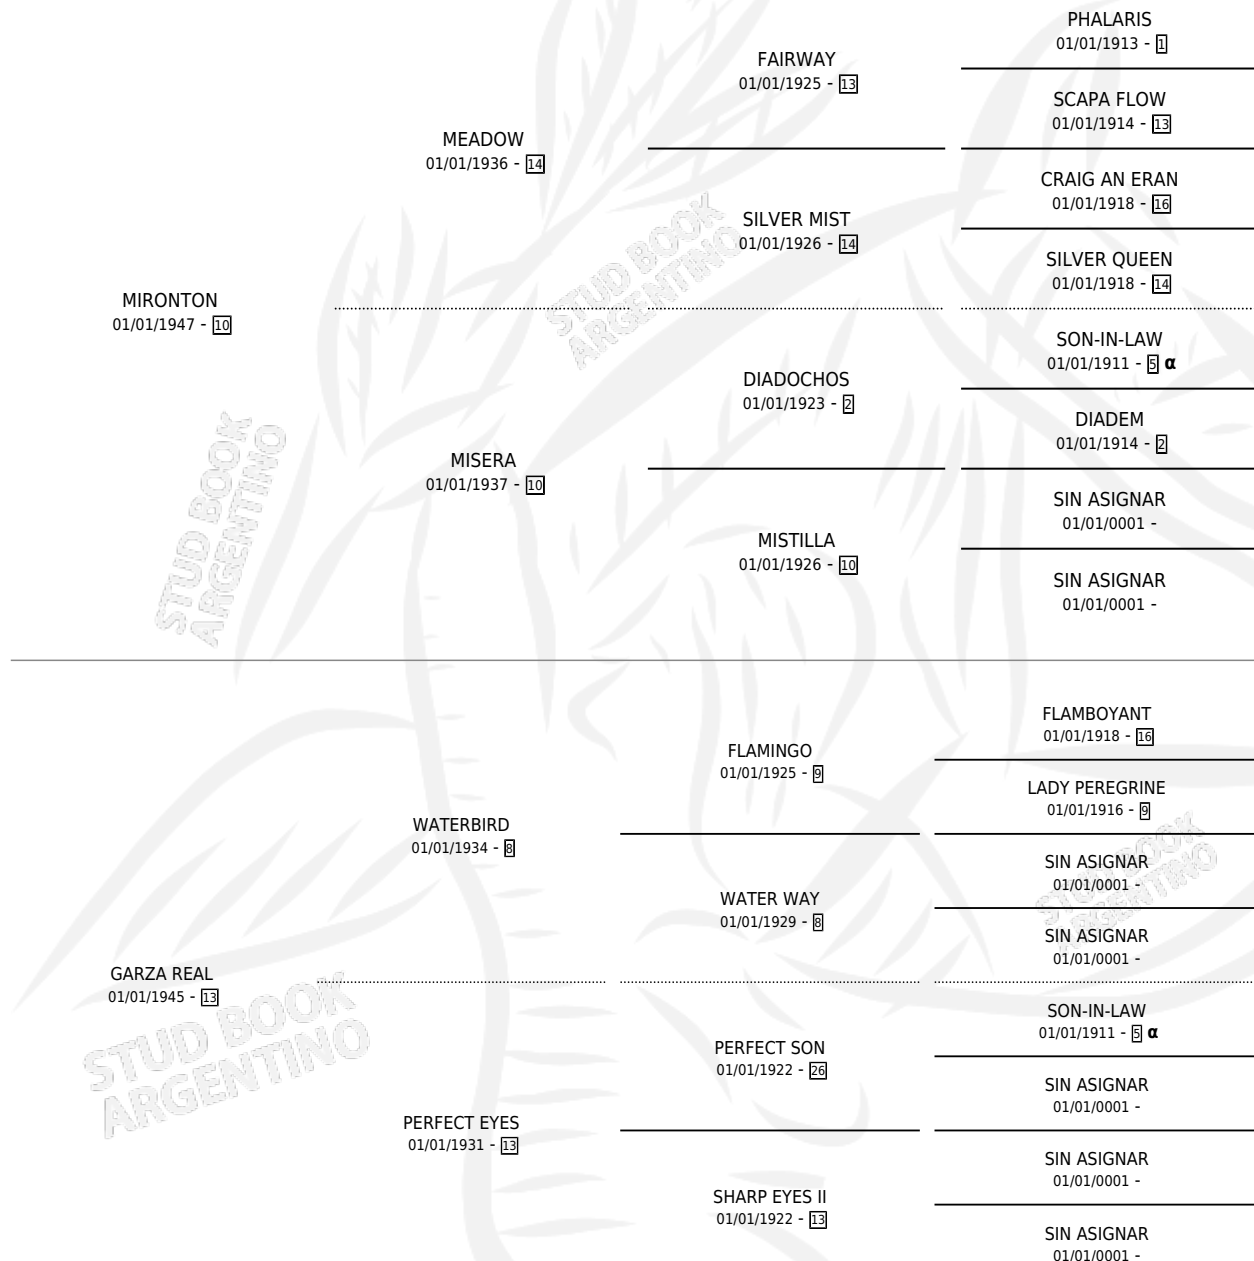

GALOTA

por **MIRONTON** y **GARZA REAL** por **WATERBIRD**

Argentina · Hembra · Alazan · SP · 01/01/1955
Familia 13 · Volumen 22

ESTADO

TIPIFICACIÓN SANGUÍNEA	X
TIPIFICACIÓN POR ADN	X
PASAPORTE	X
IDENTIFICACIÓN POR MICROCHIP	X
REPRODUCTOR	X

Lugar de nacimiento: Campo particular

Criador: Sin dato

~

HIJOS

	MACHOS	HEMBRAS
1 NACIERON	0	1

SIN ACTUACIONES

PEDIGREE

INBREEDING : α