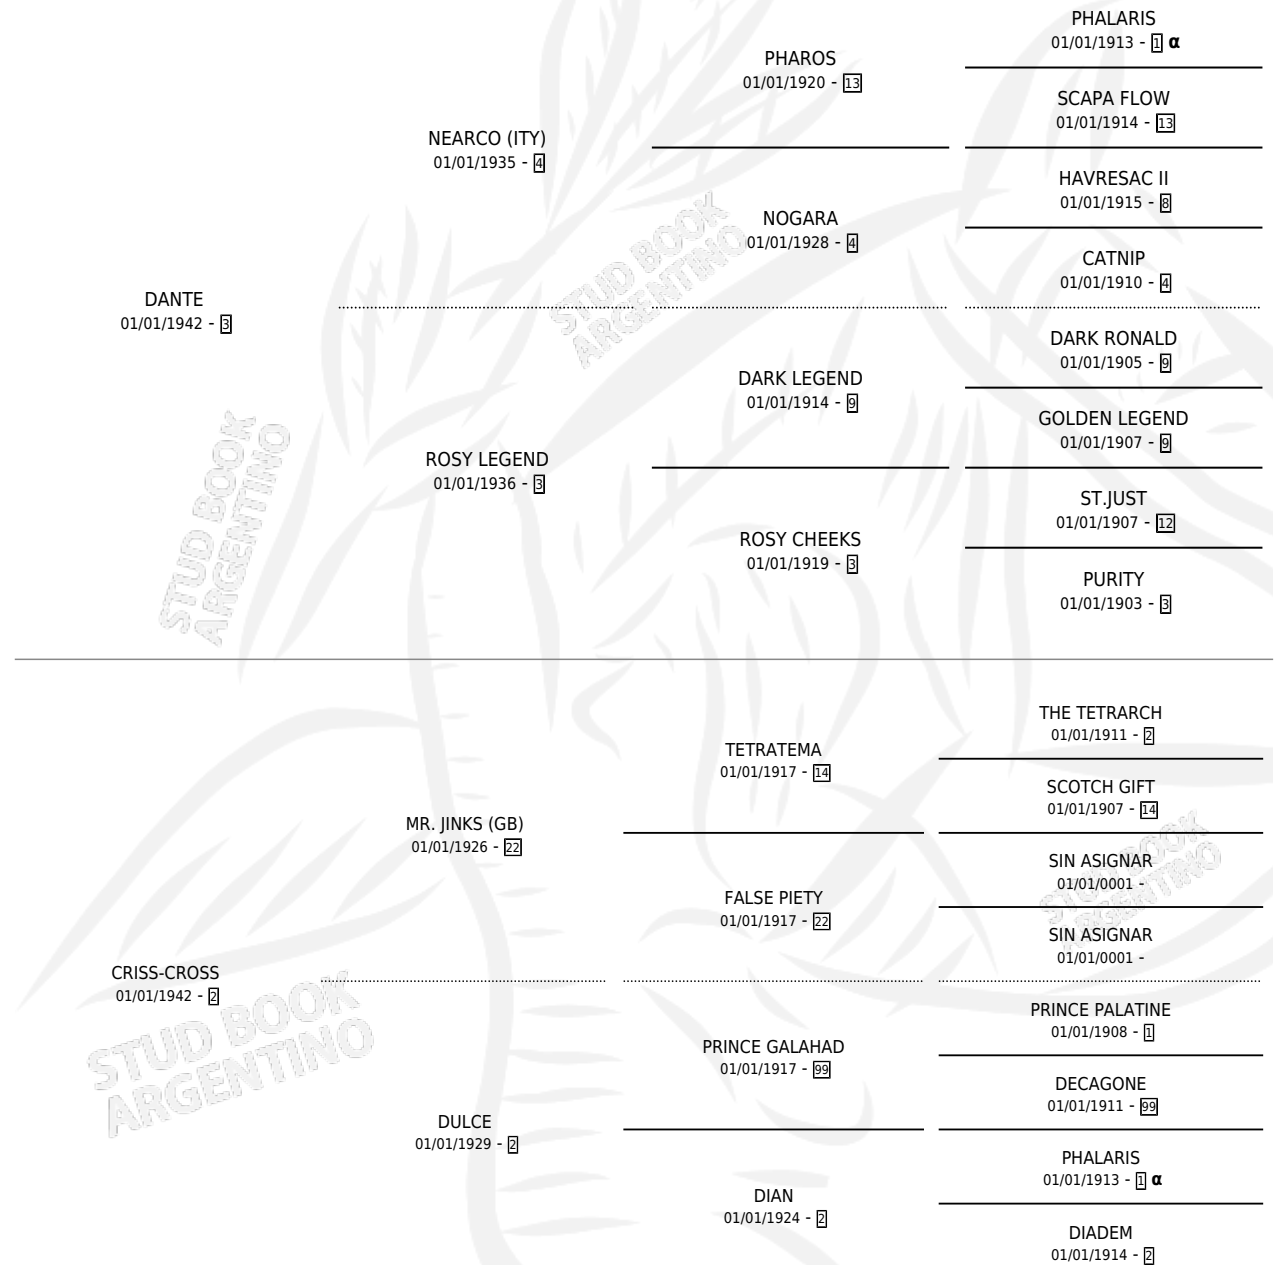

CHECKMATE

por DANTE y CRISS-CROSS por MR. JINKS (GB)

Argentina · Hembra · Alazan · SP · 01/01/1949
Familia 2-n · Volumen 20

ESTADO

TIPIFICACIÓN SANGUÍNEA	X
TIPIFICACIÓN POR ADN	X
PASAPORTE	X
IDENTIFICACIÓN POR MICROCHIP	X
REPRODUCTOR	X

Lugar de nacimiento: Campo particular

Criador: Sin dato

~

HIJOS

	MACHOS	HEMBRAS
1 NACIERON	0	1

SIN ACTUACIONES

PEDIGREE

INBREEDING : α