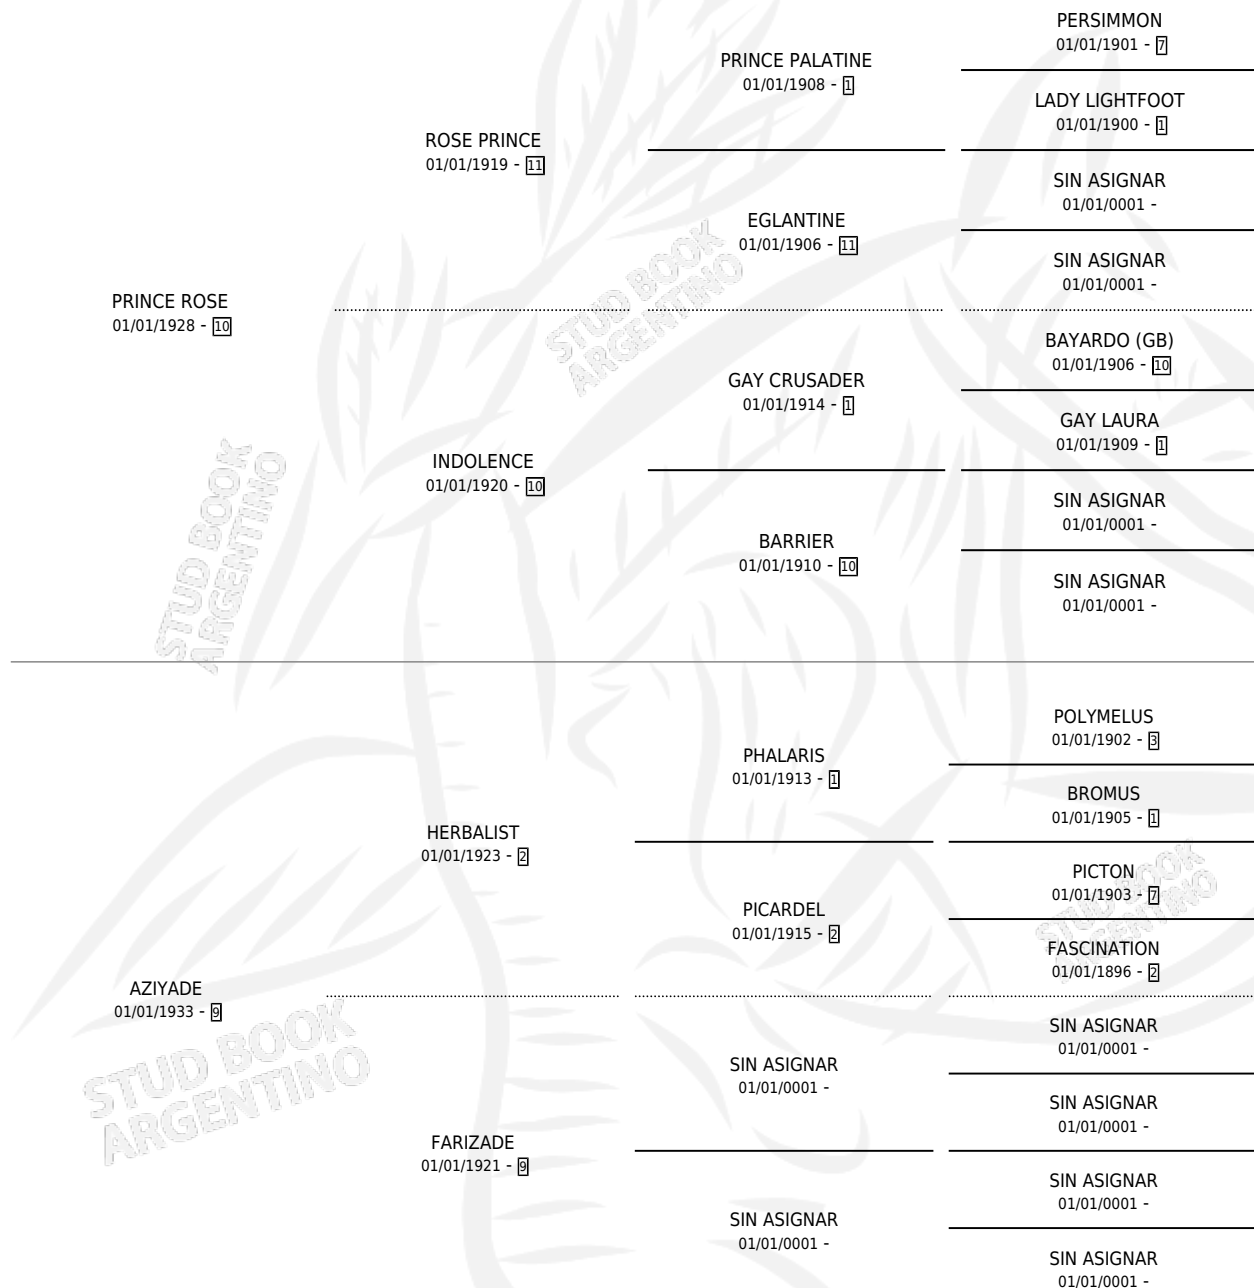

THEODORA

por PRINCE ROSE y AZIYADE por HERBALIST

Argentina · Hembra · Alazan · SP · 01/01/1943
Familia 9 · Volumen 18

ESTADO

TIPIFICACIÓN SANGUÍNEA	X
TIPIFICACIÓN POR ADN	X
PASAPORTE	X
IDENTIFICACIÓN POR MICROCHIP	X
REPRODUCTOR	X

Lugar de nacimiento: Campo particular

Criador: Sin dato

~

HIJOS

	MACHOS	HEMBRAS
1 NACIERON	0	1

SIN ACTUACIONES

PEDIGREE

THEODORA