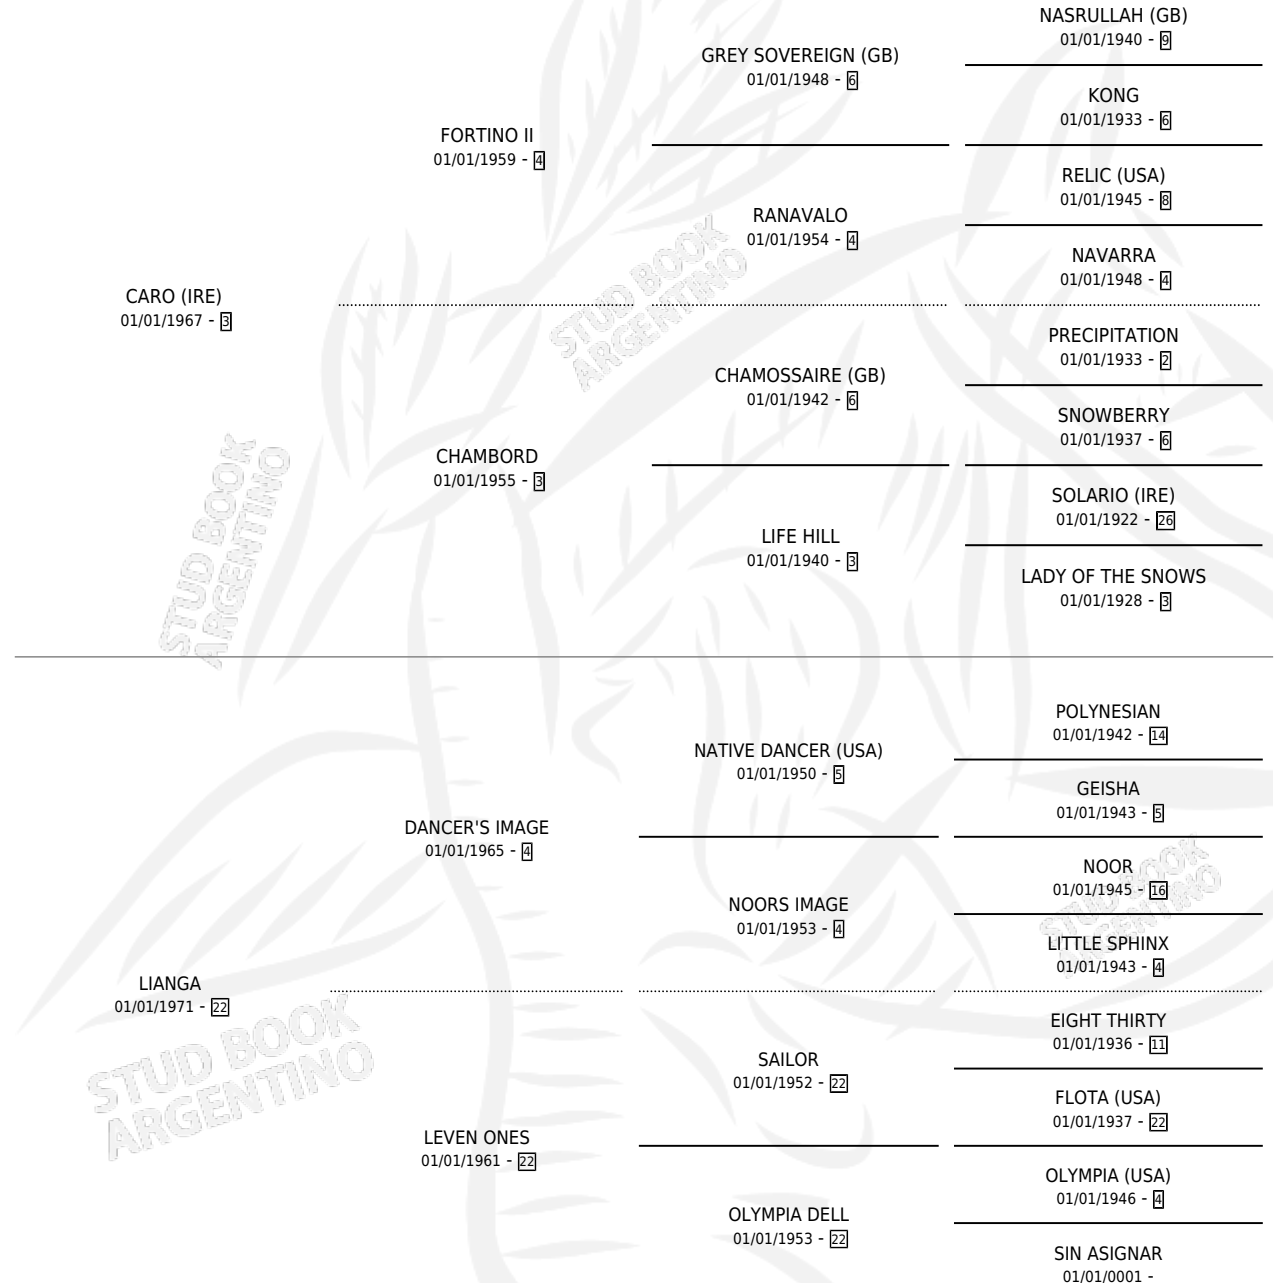

LETTRE D'AMOUR

por CARO (IRE) y LIANGA por DANCER'S IMAGE

Argentina · Hembra · Tordillo · SP · 01/01/1979

Familia 22 · Volumen 30

ESTADO

TIPIFICACIÓN SANGUÍNEA	X
TIPIFICACIÓN POR ADN	X
PASAPORTE	X
IDENTIFICACIÓN POR MICROCHIP	X
REPRODUCTOR	X

Lugar de nacimiento: Campo Particular

Criador: Sin dato

~

HIJOS

	MACHOS	HEMBRAS
1 NACIERON	0	1

SIN ACTUACIONES

PEDIGREE

LETTRE D'AMOUR