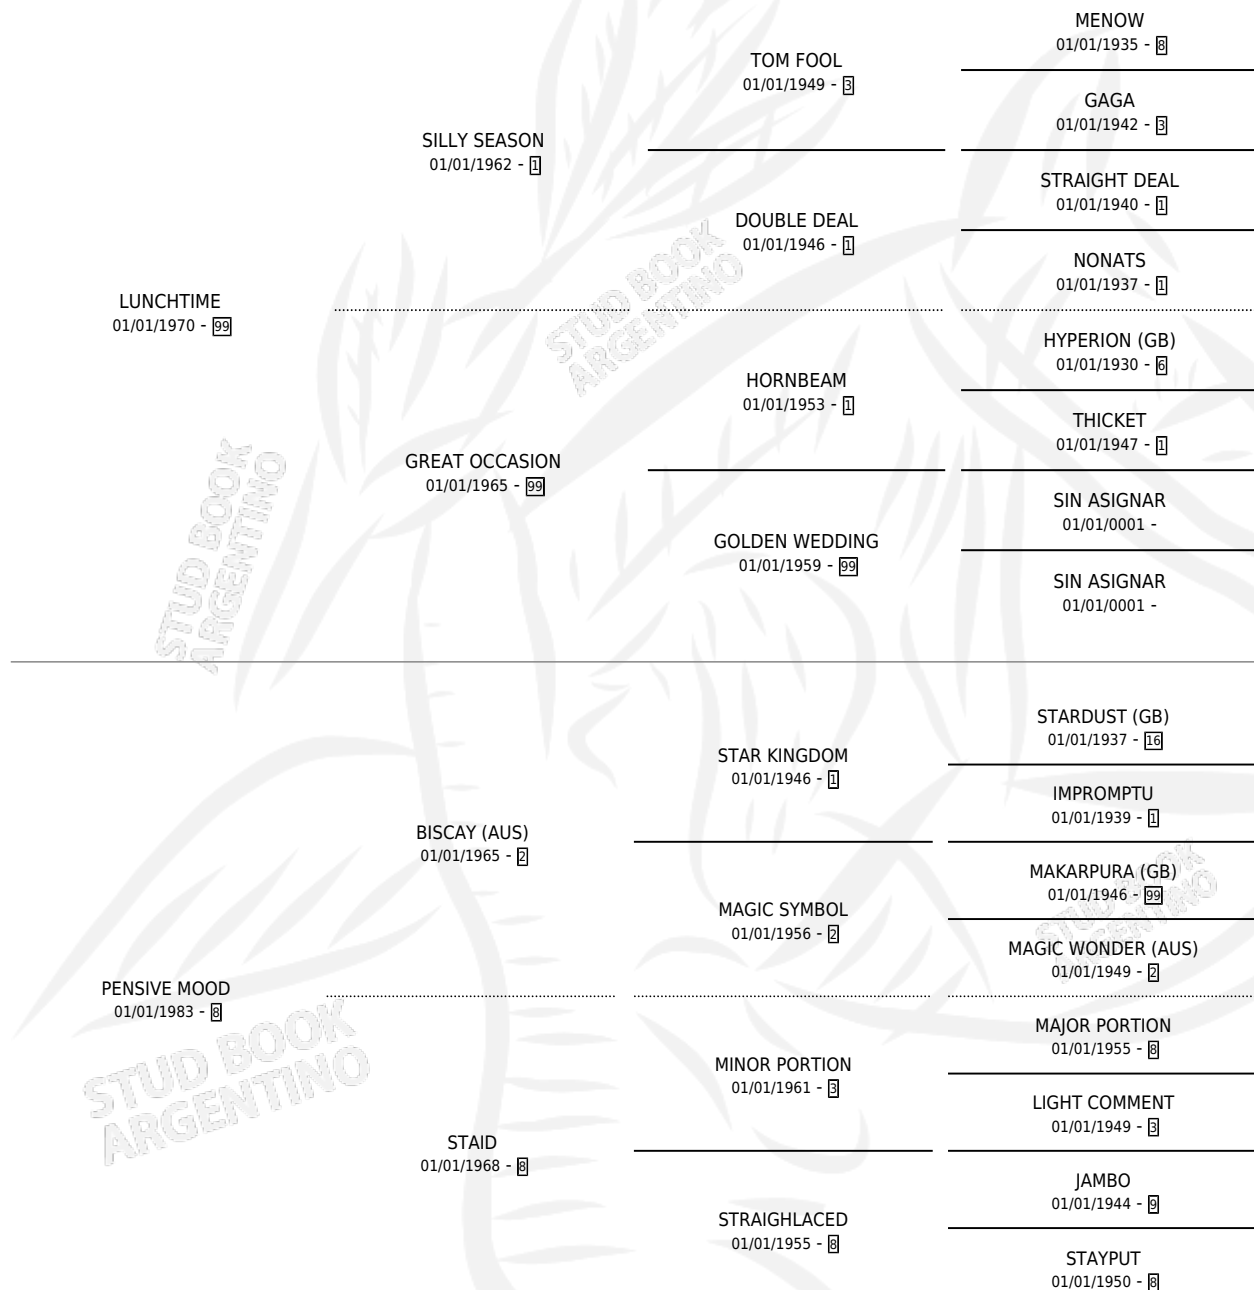

GREAT SELECTION

por LUNCHTIME y PENSIVE MOOD por BISCAY (AUS)

Argentina · Hembra · Alazan · SP · 01/01/1990
Familia 8 · Volumen 34

ESTADO

TIPIFICACIÓN SANGUÍNEA	X
TIPIFICACIÓN POR ADN	X
PASAPORTE	X
IDENTIFICACIÓN POR MICROCHIP	X
REPRODUCTOR	X

Lugar de nacimiento: Campo particular

Criador: Sin dato

~

HIJOS

	MACHOS	HEMBRAS
1 NACIERON	1	0
SIN ACTUACIONES		

PEDIGREE