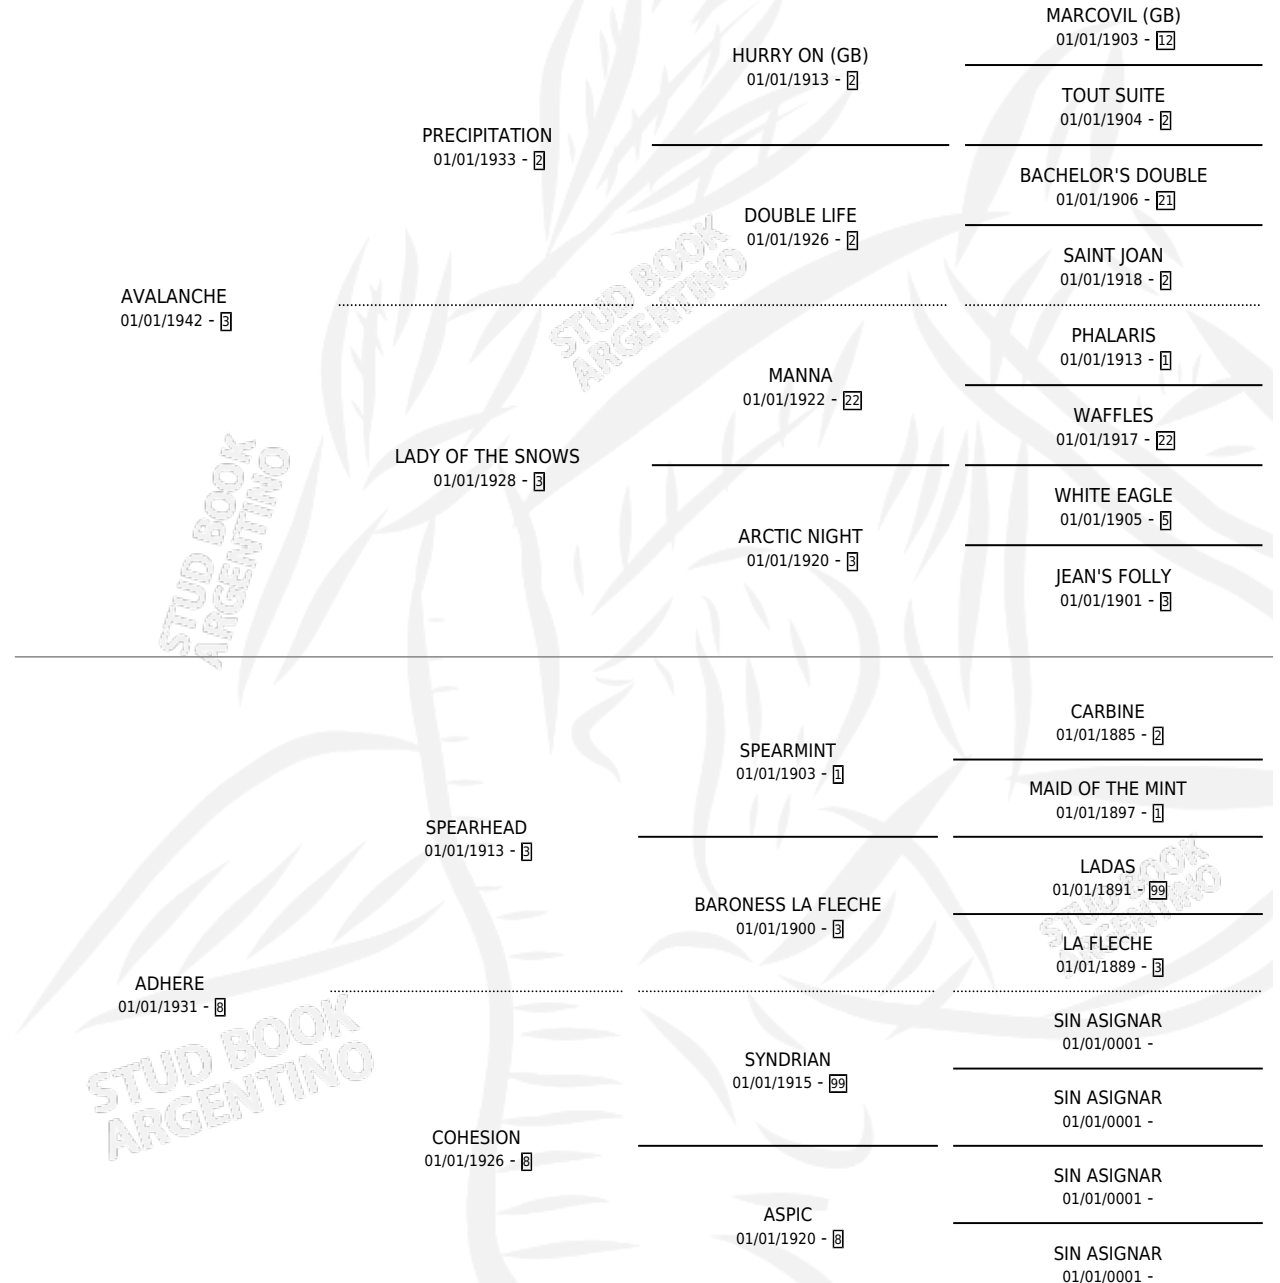

STAYPUT

por **AVALANCHE** y **ADHERE** por **SPEARHEAD**

Argentina · Hembra · Zaino · SP · 01/01/1950
Familia 8 · Volumen 20

ESTADO

TIPIFICACIÓN SANGUÍNEA	X
TIPIFICACIÓN POR ADN	X
PASAPORTE	X
IDENTIFICACIÓN POR MICROCHIP	X
REPRODUCTOR	X

Lugar de nacimiento: Campo particular

Criador: Sin dato

~

HIJOS

	MACHOS	HEMBRAS
1 NACIERON	0	1

SIN ACTUACIONES

PEDIGREE

STAYPUT