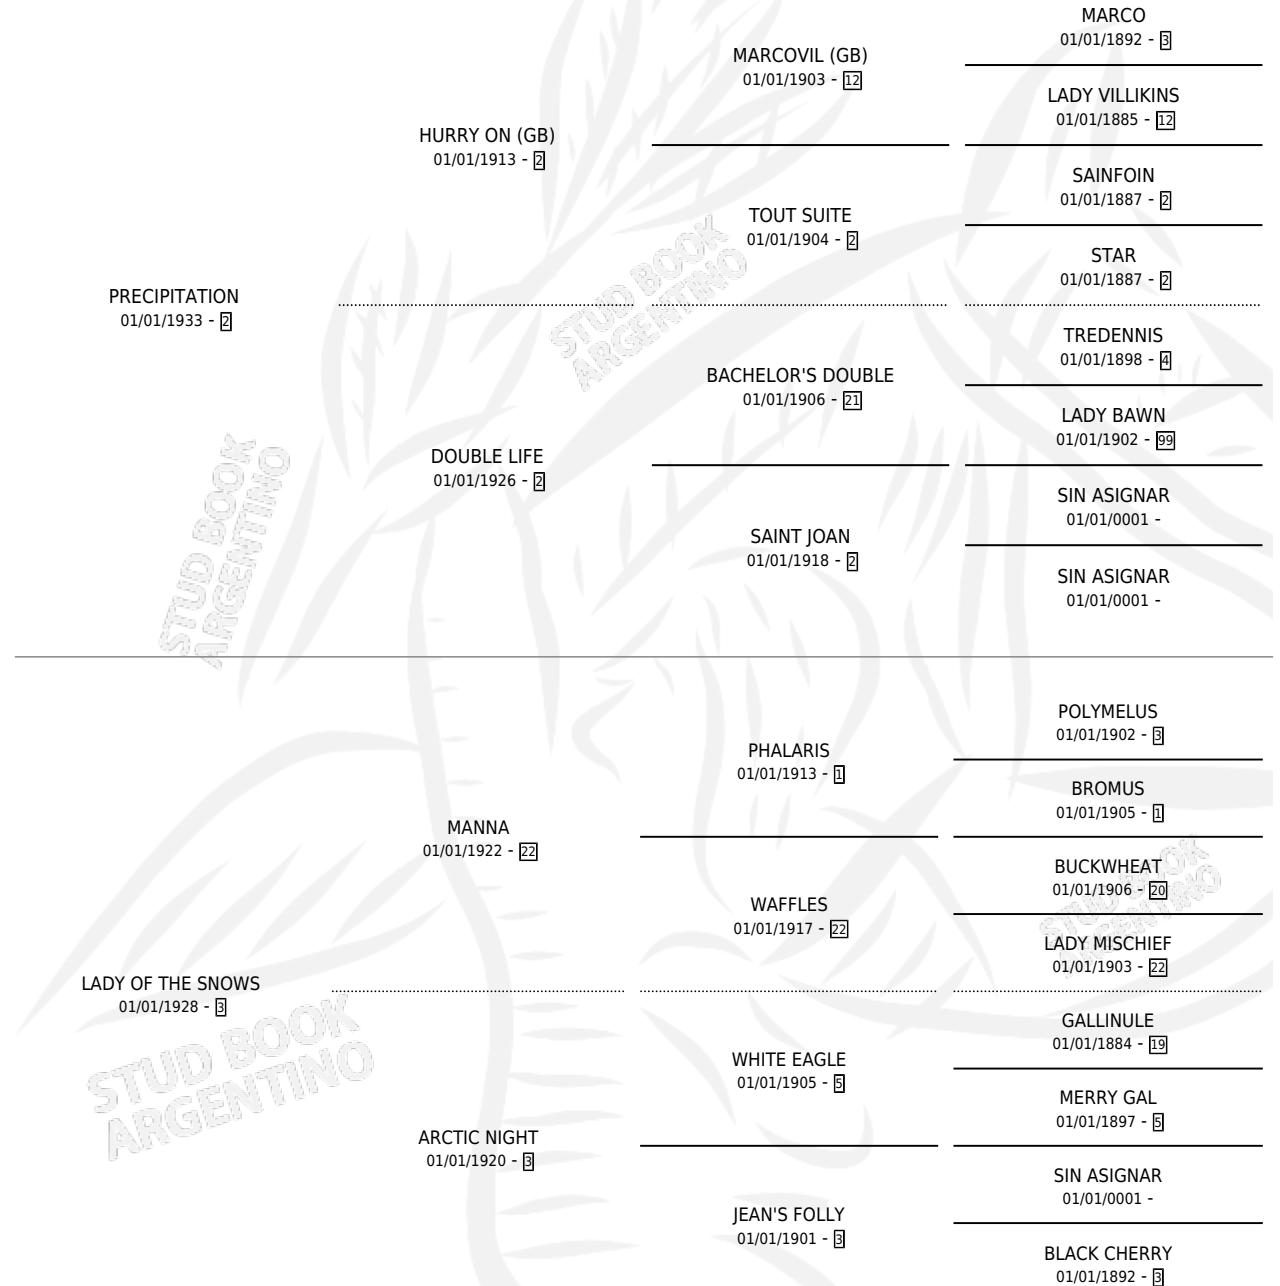

AVALANCHE

por PRECIPITATION y LADY OF THE SNOWS por MANNA

Argentina · Macho · Alazan · SP · 01/01/1942
Familia 3-m · Volumen 18

ESTADO

TIPIFICACIÓN SANGUÍNEA	X
TIPIFICACIÓN POR ADN	X
PASAPORTE	X
IDENTIFICACIÓN POR MICROCHIP	X
REPRODUCTOR	X

Lugar de nacimiento: Campo particular

Criador: Sin dato

~

HIJOS

	MACHOS	HEMBRAS
1 NACIERON	0	1

SIN ACTUACIONES

PEDIGREE

AVALANCHE