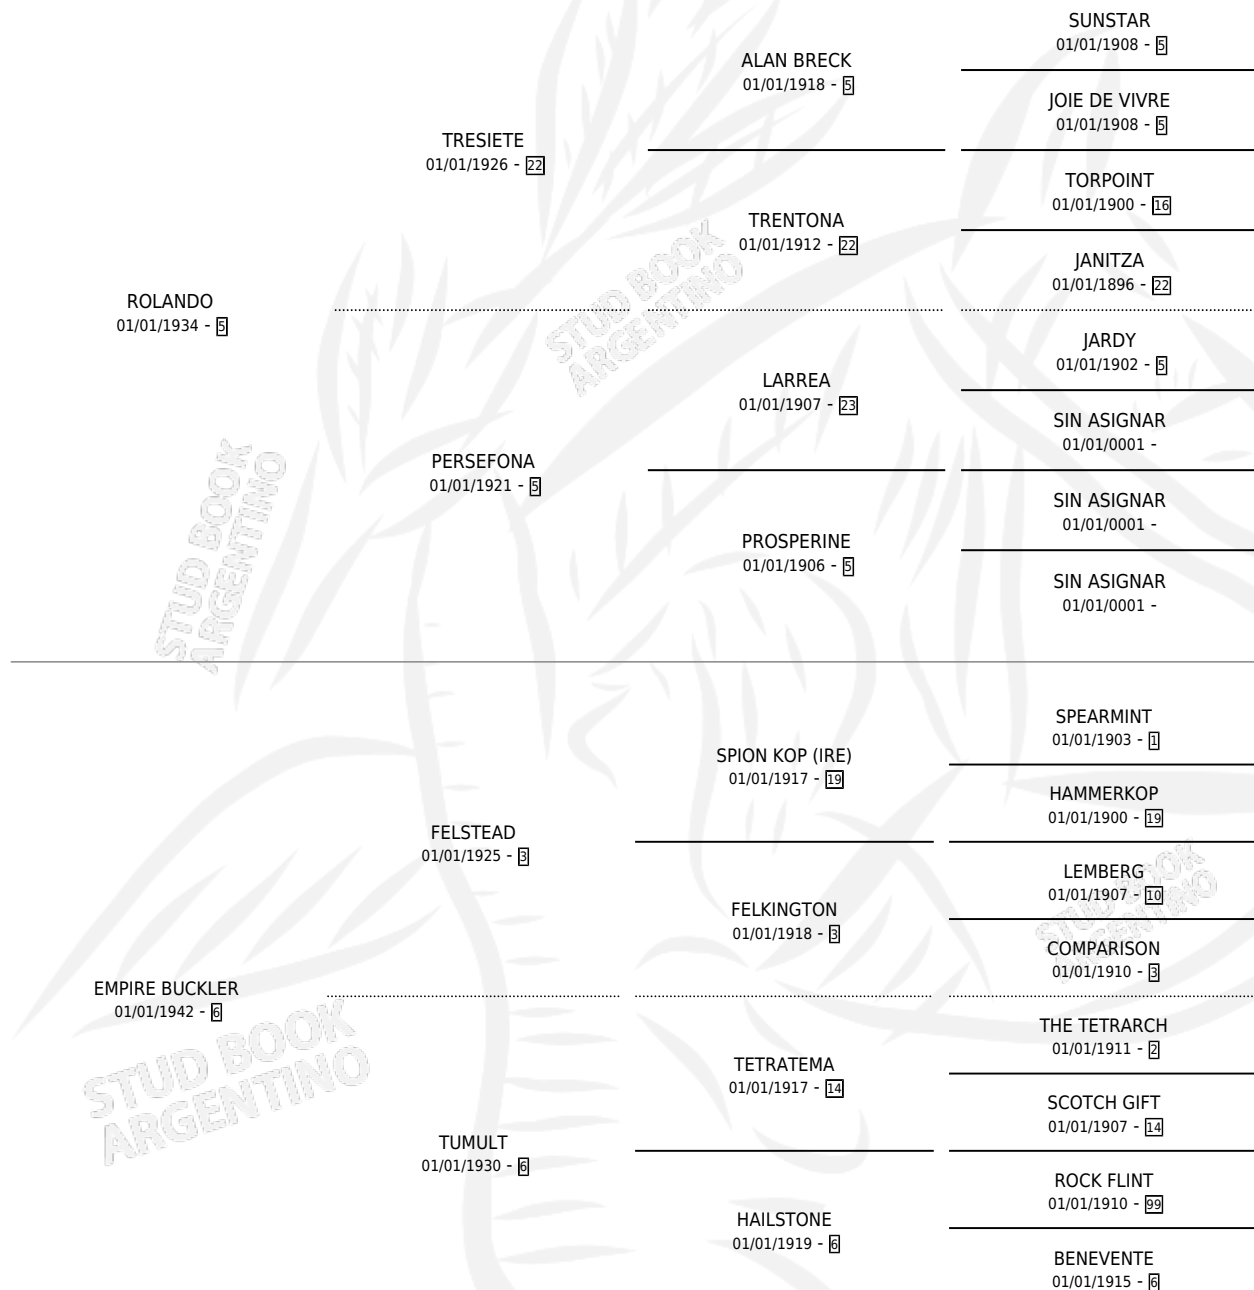

IMPERATRICE

por **ROLANDO** y **EMPIRE BUCKLER** por **FELSTEAD**

Argentina · Hembra · Zaino Colorado · SP · 01/01/1948
Familia 6-f · Volumen 20

ESTADO

TIPIFICACIÓN SANGUÍNEA	X
TIPIFICACIÓN POR ADN	X
PASAPORTE	X
IDENTIFICACIÓN POR MICROCHIP	X
REPRODUCTOR	X

Lugar de nacimiento: Campo particular

Criador: Sin dato

~

HIJOS

	MACHOS	HEMBRAS
1 NACIERON	0	1
SIN ACTUACIONES		

PEDIGREE