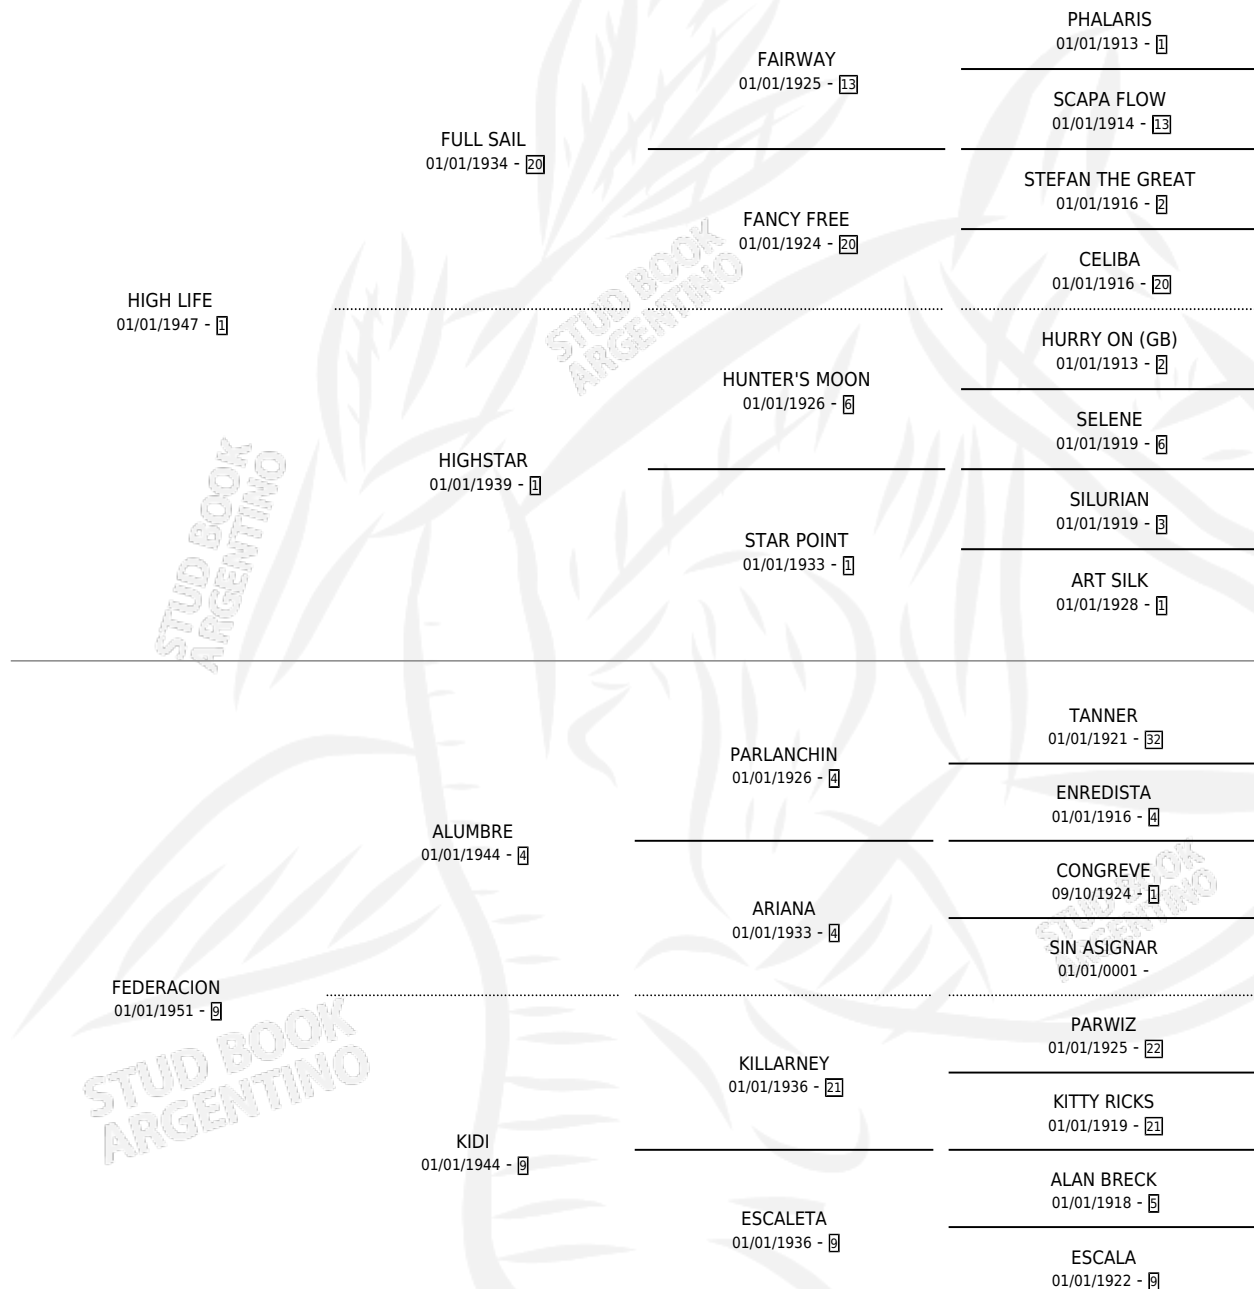

FUERZA MAYOR

por HIGH LIFE y FEDERACION por ALUMBRE

Argentina · Hembra · Alazan · SP · 01/01/1960
Familia 9-h · Volumen 24

ESTADO

TIPIFICACIÓN SANGUÍNEA	X
TIPIFICACIÓN POR ADN	X
PASAPORTE	X
IDENTIFICACIÓN POR MICROCHIP	X
REPRODUCTOR	X

Lugar de nacimiento: Campo particular

Criador: Sin dato

~

HIJOS

	MACHOS	HEMBRAS
1 NACIERON	0	1
1 CORRIERON	0	1
1 GANARON	0	1
0 GANADORES CL	0 GANADORES GR	0 GANADORES G1

PEDIGREE

FUERZA MAYOR

Datos oficiales del Stud Book Argentino