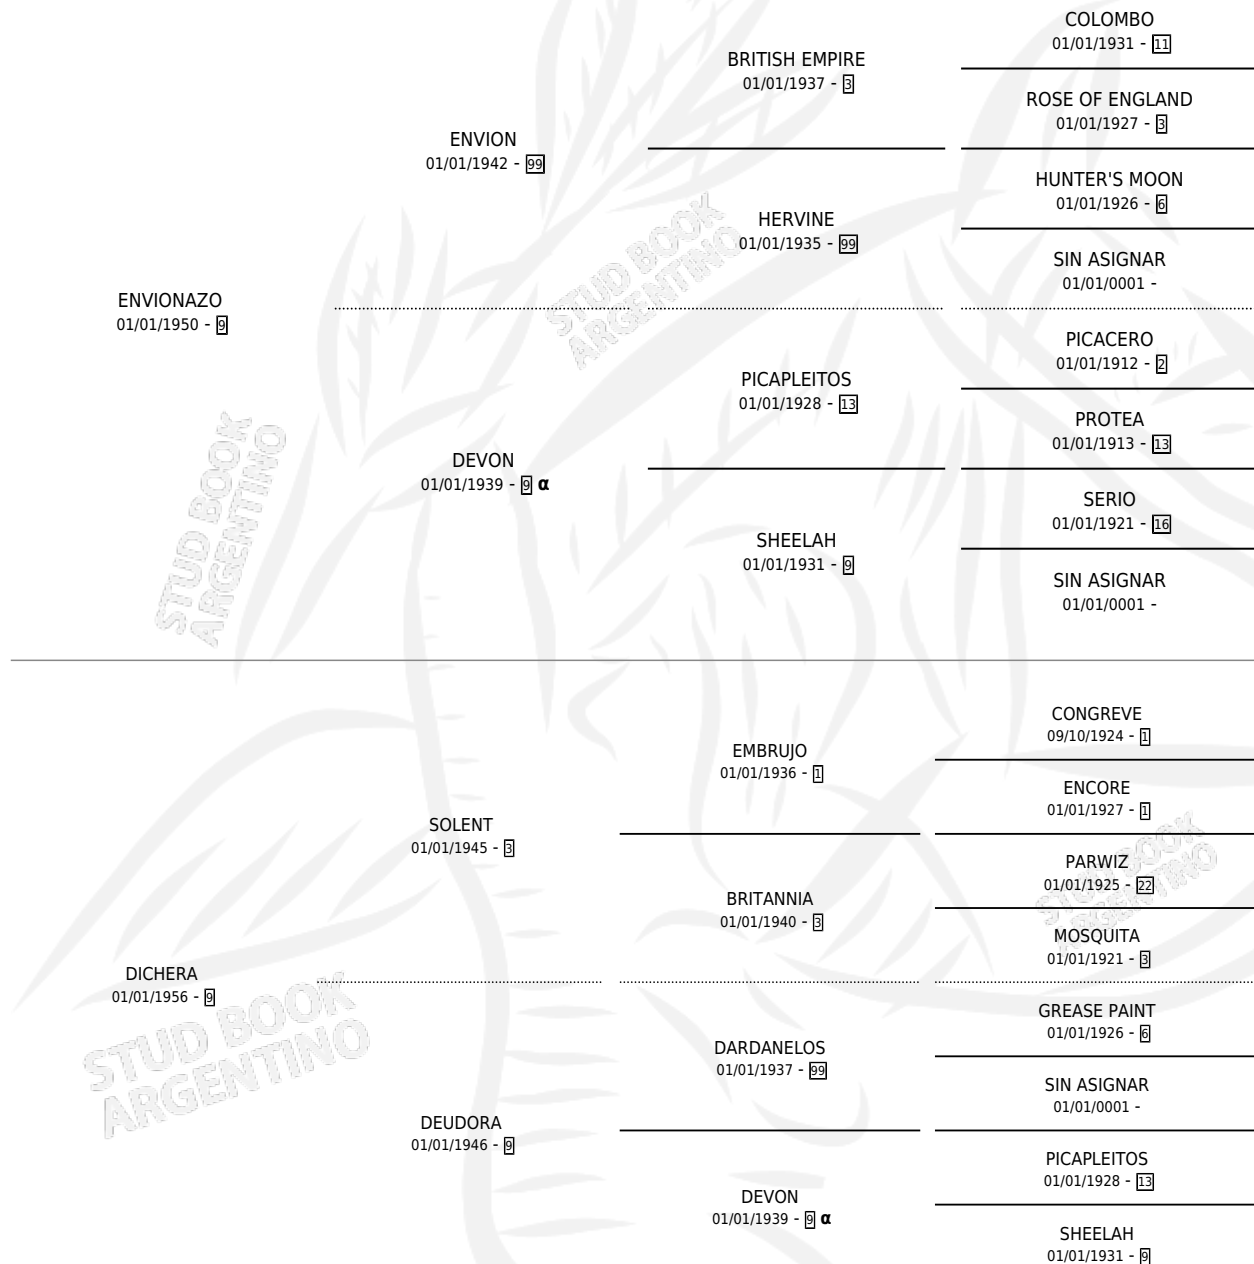

DINVIA

por ENVIONAZO y DICHERA por SOLENT

Argentina · Hembra · Zaino Doradillo · SP · 01/11/1964
Familia 9 · Volumen 25

ESTADO

TIPIFICACIÓN SANGUÍNEA	X
TIPIFICACIÓN POR ADN	X
PASAPORTE	X
IDENTIFICACIÓN POR MICROCHIP	X
REPRODUCTOR	X

Lugar de nacimiento: Campo particular

Criador: Sin dato

~

HIJOS

	MACHOS	HEMBRAS
1 NACIERON	1	0
1 CORRIERON	1	0
1 GANARON	1	0
0 GANADORES CL	0 GANADORES GR	0 GANADORES G1

PEDIGREE

INBREEDING : α

DINVIA