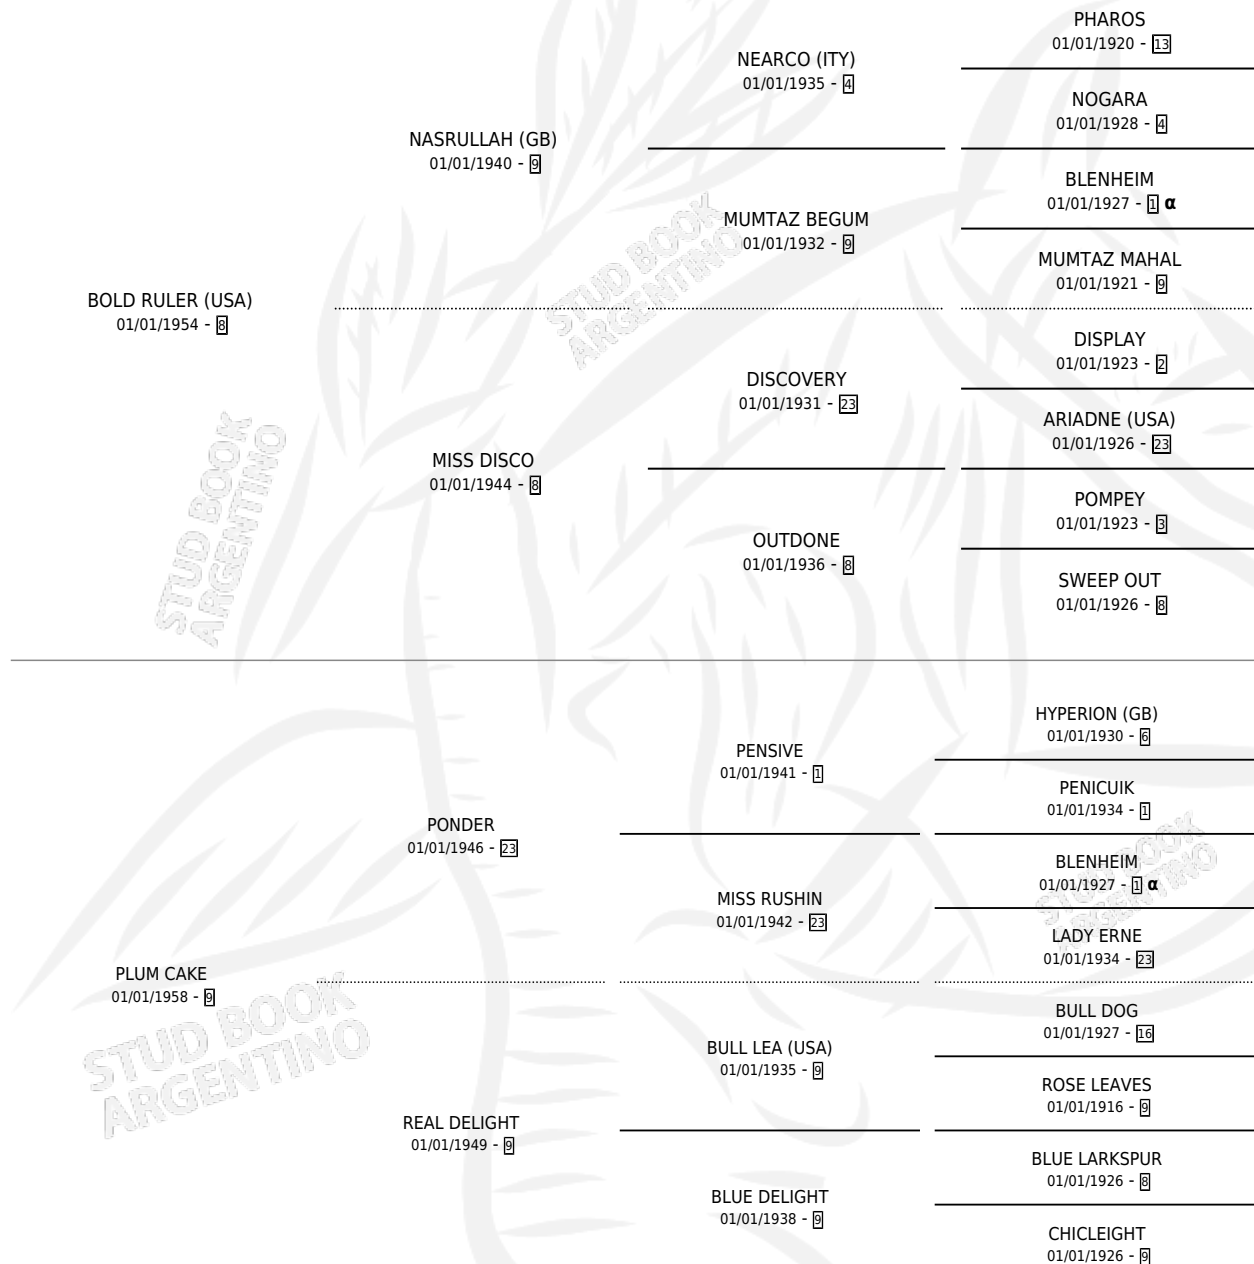

SUGAR PLUM TIME

por **BOLD RULER (USA)** y **PLUM CAKE** por **PONDER**

Argentina · Hembra · Alazan · SP · 01/01/1972
Familia 9-c · Volumen 28

ESTADO

TIPIFICACIÓN SANGUÍNEA	X
TIPIFICACIÓN POR ADN	X
PASAPORTE	X
IDENTIFICACIÓN POR MICROCHIP	X
REPRODUCTOR	X

Lugar de nacimiento: Campo particular

Criador: Sin dato

~

HIJOS

	MACHOS	HEMBRAS
1 NACIERON	0	1

SIN ACTUACIONES

PEDIGREE

INBREEDING : α

SUGAR PLUM TIME

Datos oficiales del Stud Book Argentino

Documento generado el 05/05/2026

studbook.org.ar