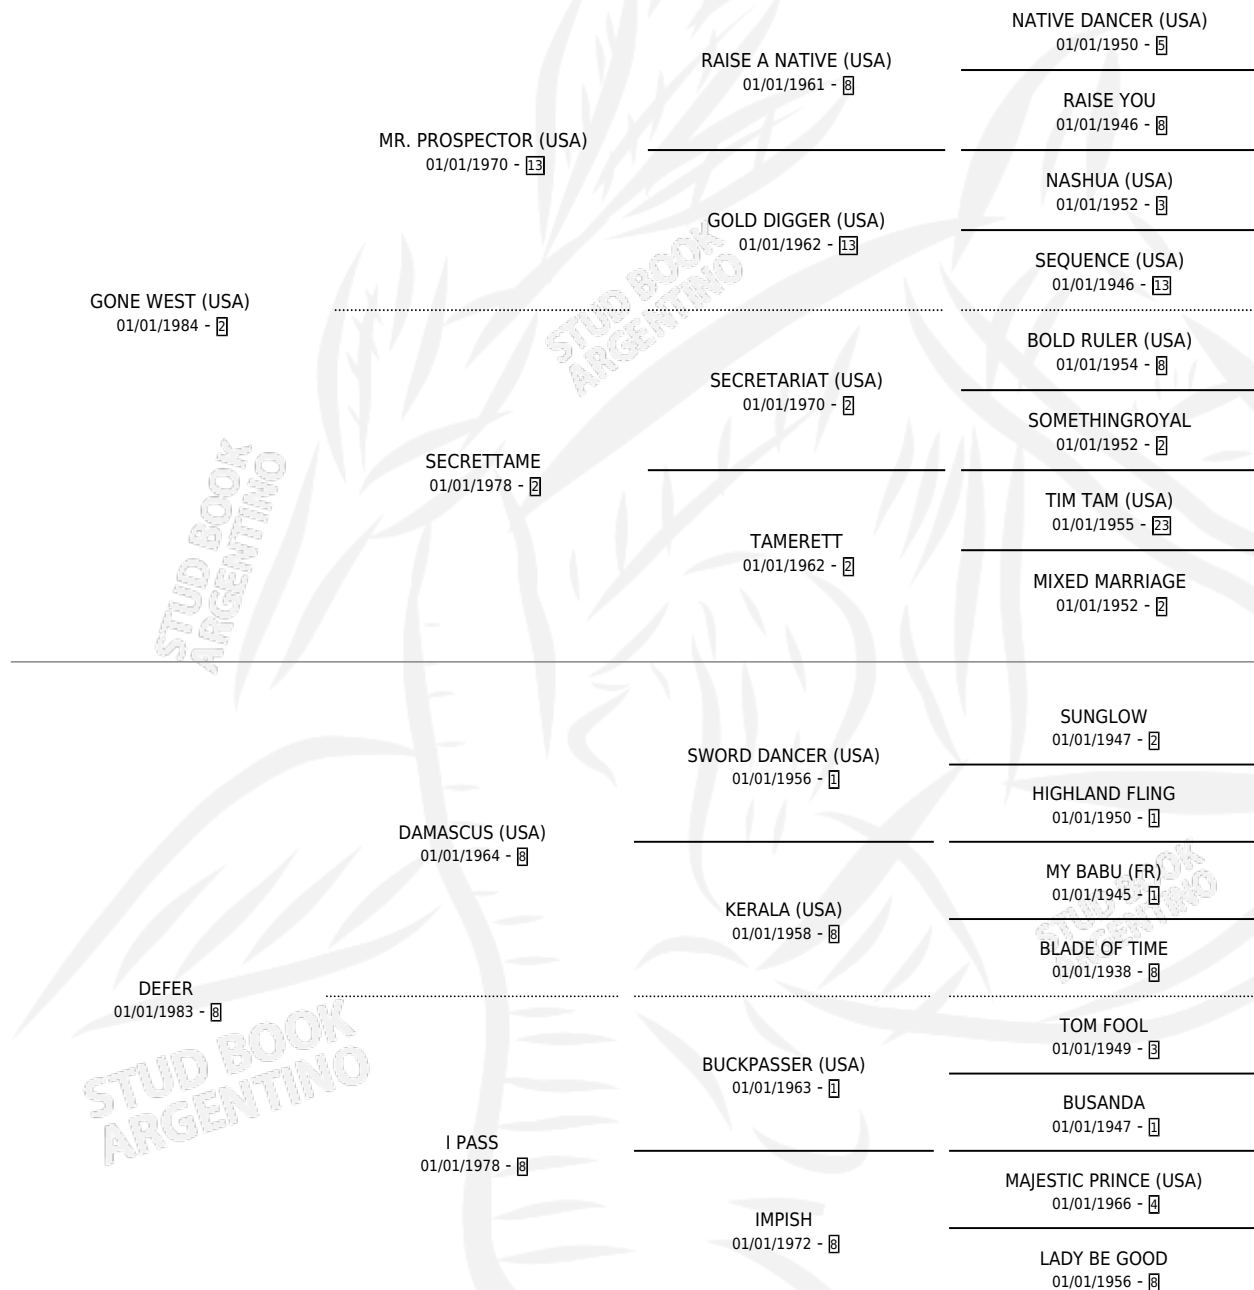

CABARET QUEEN

por GONE WEST (USA) y DEFER por DAMASCUS (USA)

Argentina · Hembra · Zaino · SP · 01/01/1989
Familia 8-h · Volumen 33

ESTADO

TIPIFICACIÓN SANGUÍNEA	X
TIPIFICACIÓN POR ADN	X
PASAPORTE	X
IDENTIFICACIÓN POR MICROCHIP	X
REPRODUCTOR	X

Lugar de nacimiento: Campo particular

Criador: Sin dato

~

HIJOS

	MACHOS	HEMBRAS
1 NACIERON	0	1
1 CORRIERON	0	1
1 GANARON	0	1
0 GANADORES CL	0 GANADORES GR	0 GANADORES G1

PEDIGREE

CABARET QUEEN

Datos oficiales del Stud Book Argentino