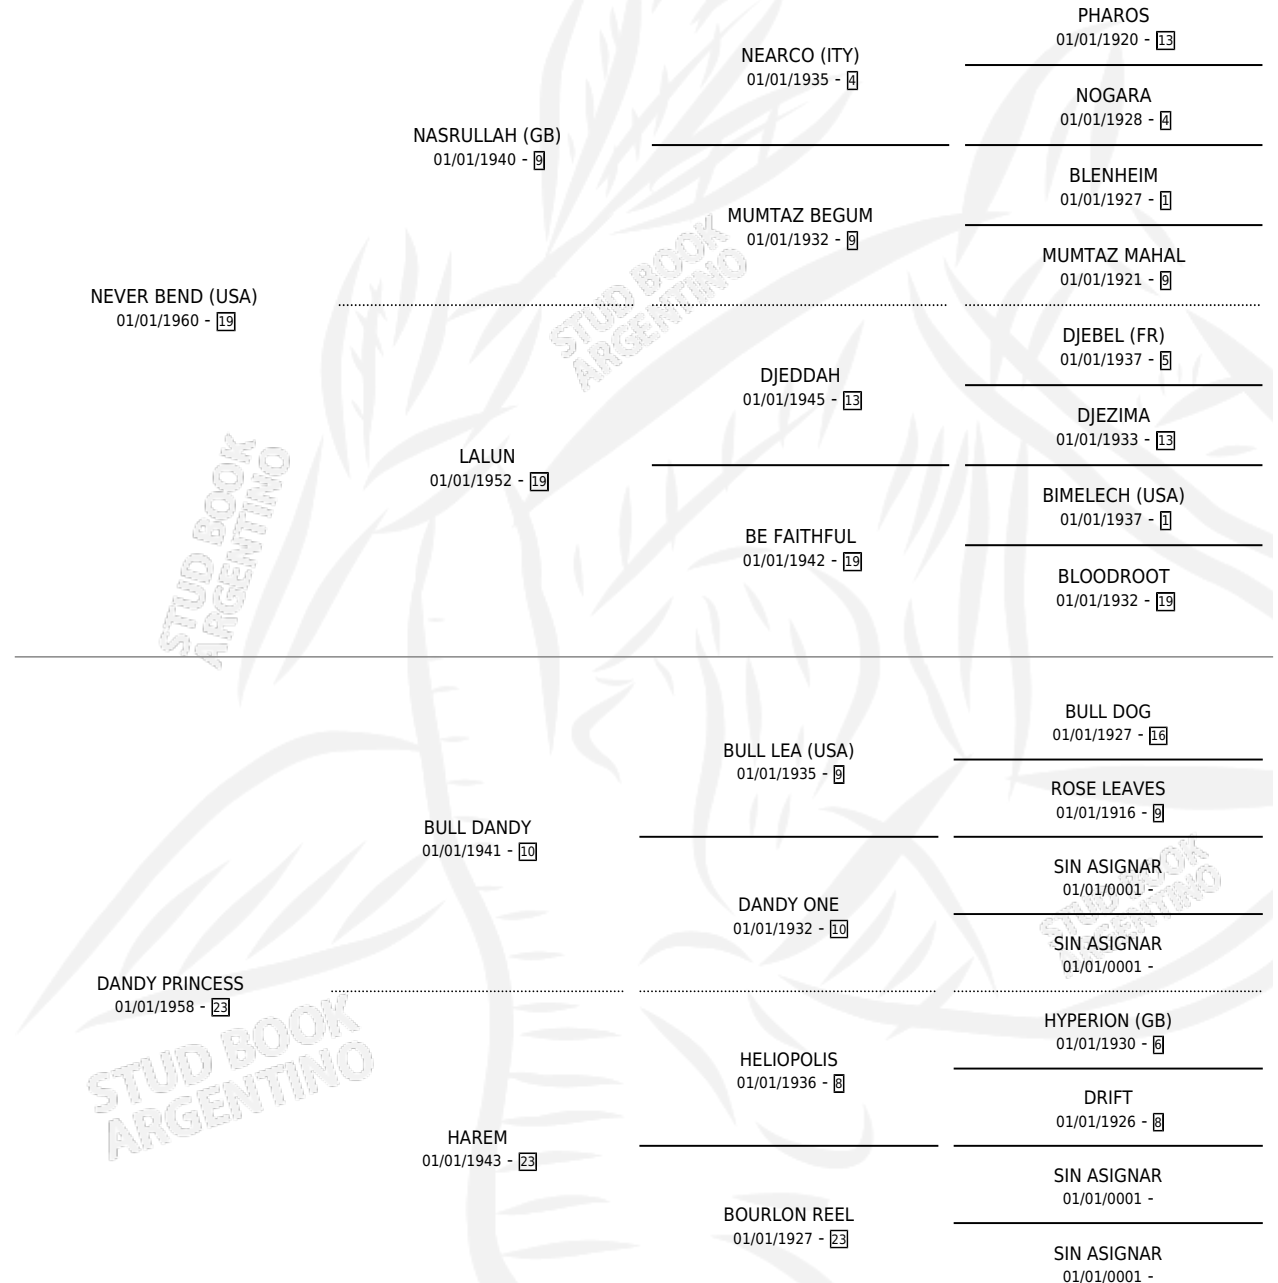

ALWAYS A PRINCESS

por NEVER BEND (USA) y DANDY PRINCESS por BULL DANDY

Argentina · Hembra · Zaino Negro · SP · 01/01/1972
Familia 23 · Volumen 28

ESTADO

TIPIFICACIÓN SANGUÍNEA	X
TIPIFICACIÓN POR ADN	X
PASAPORTE	X
IDENTIFICACIÓN POR MICROCHIP	X
REPRODUCTOR	X

Lugar de nacimiento: Campo particular

Criador: Sin dato

~

HIJOS

	MACHOS	HEMBRAS
1 NACIERON	0	1
SIN ACTUACIONES		

PEDIGREE