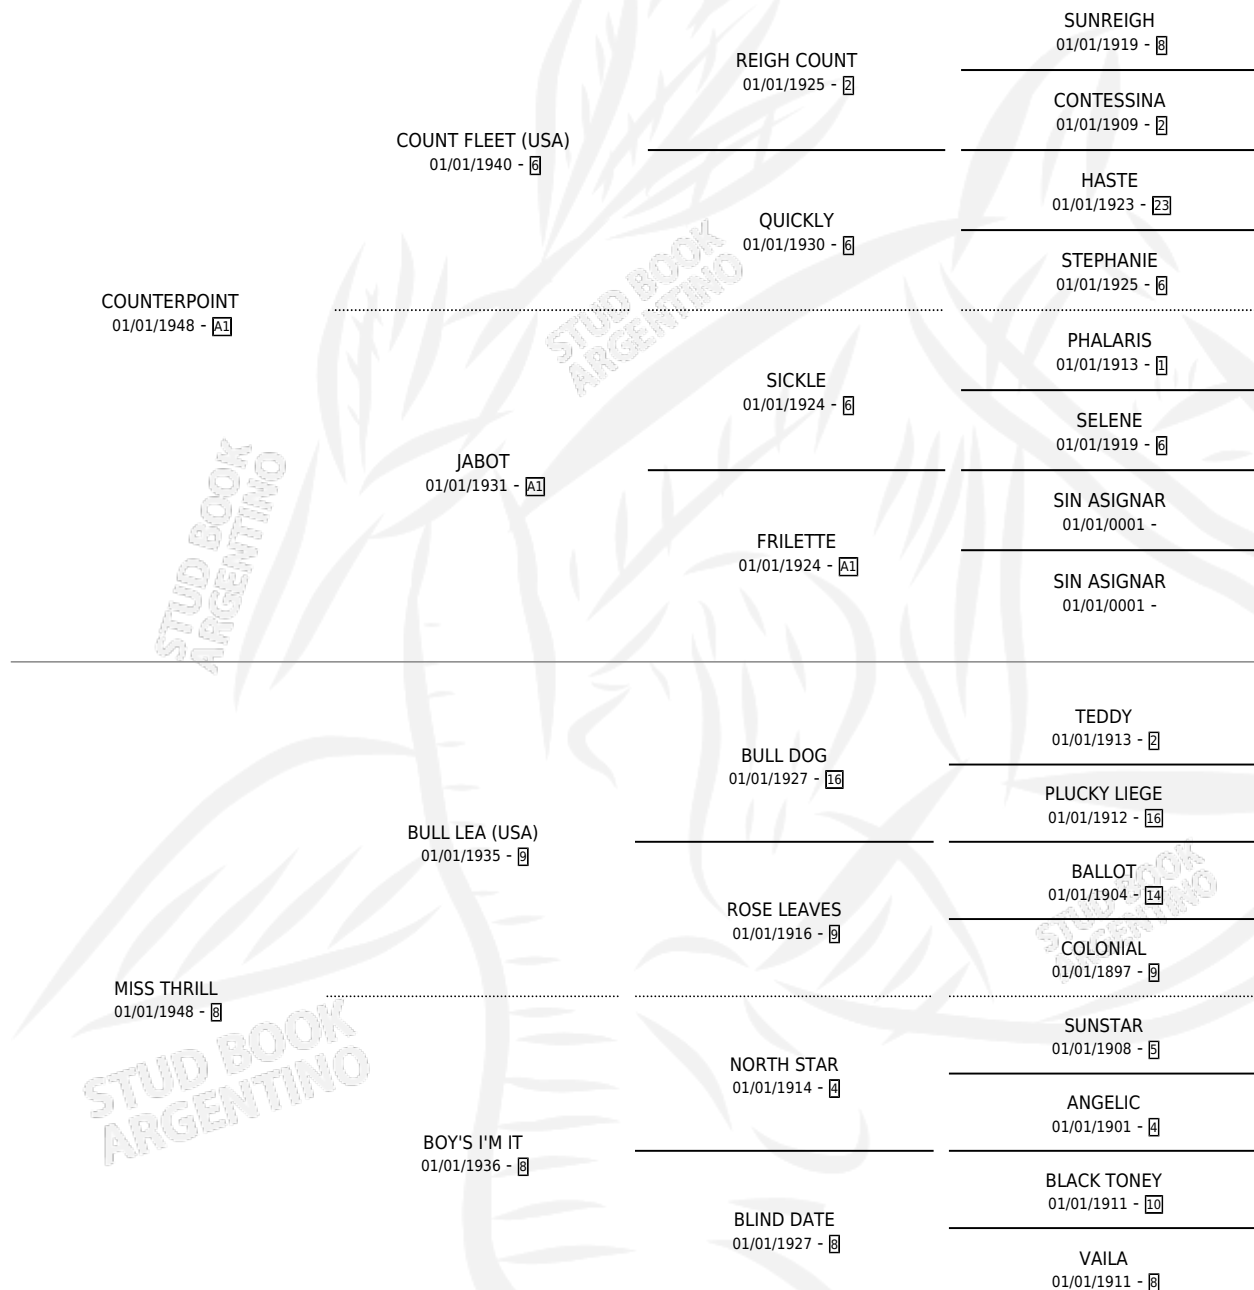

HONEY DEAR

por COUNTERPOINT y MISS THRILL por BULL LEA (USA)

Argentina · Hembra · Zaino · SP · 01/01/1958
Familia 8-f · Volumen 23

ESTADO

TIPIFICACIÓN SANGUÍNEA	X
TIPIFICACIÓN POR ADN	X
PASAPORTE	X
IDENTIFICACIÓN POR MICROCHIP	X
REPRODUCTOR	X

Lugar de nacimiento: Campo particular

Criador: Sin dato

~

HIJOS

	MACHOS	HEMBRAS
2 NACIERON	0	2

SIN ACTUACIONES

PEDIGREE

HONEY DEAR