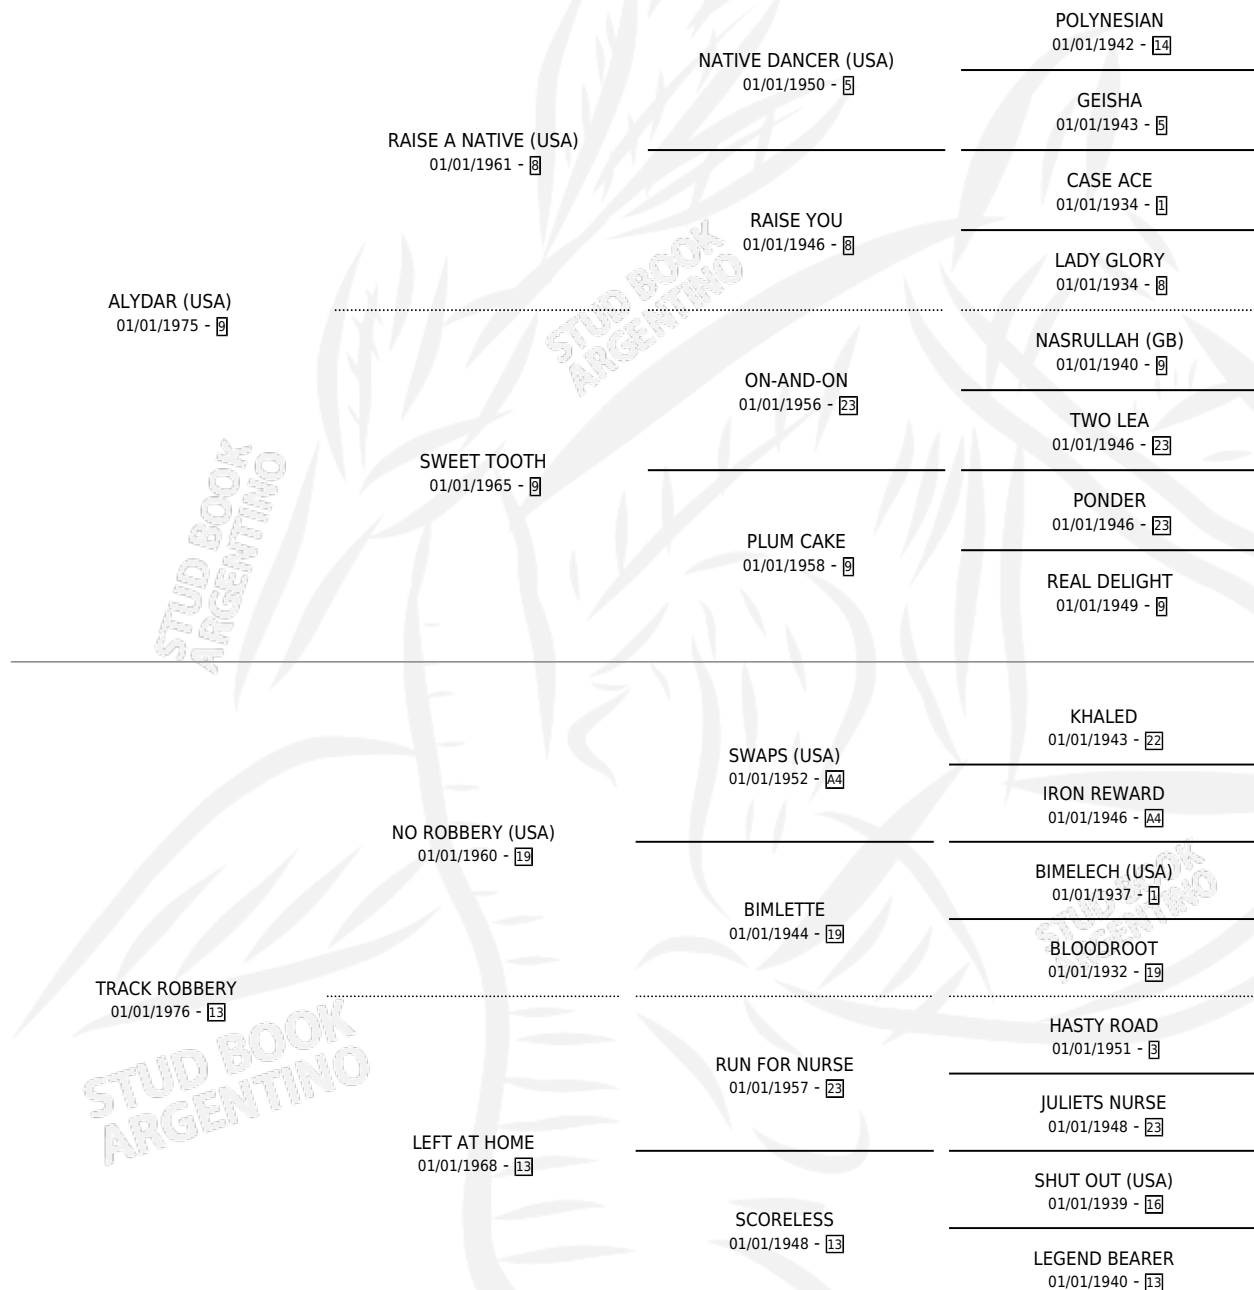

TRAIN ROBBERY

por **ALYDAR (USA)** y **TRACK ROBBERY** por **NO ROBBERY (USA)**

Argentina · Hembra · Alazan · SP · 01/01/1987
Familia 13 · Volumen 33

ESTADO

TIPIFICACIÓN SANGUÍNEA	X
TIPIFICACIÓN POR ADN	X
PASAPORTE	X
IDENTIFICACIÓN POR MICROCHIP	X
REPRODUCTOR	X

Lugar de nacimiento: Campo particular
Criador: Sin dato

~

HIJOS

	MACHOS	HEMBRAS
1 NACIERON	1	0
SIN ACTUACIONES		

PEDIGREE