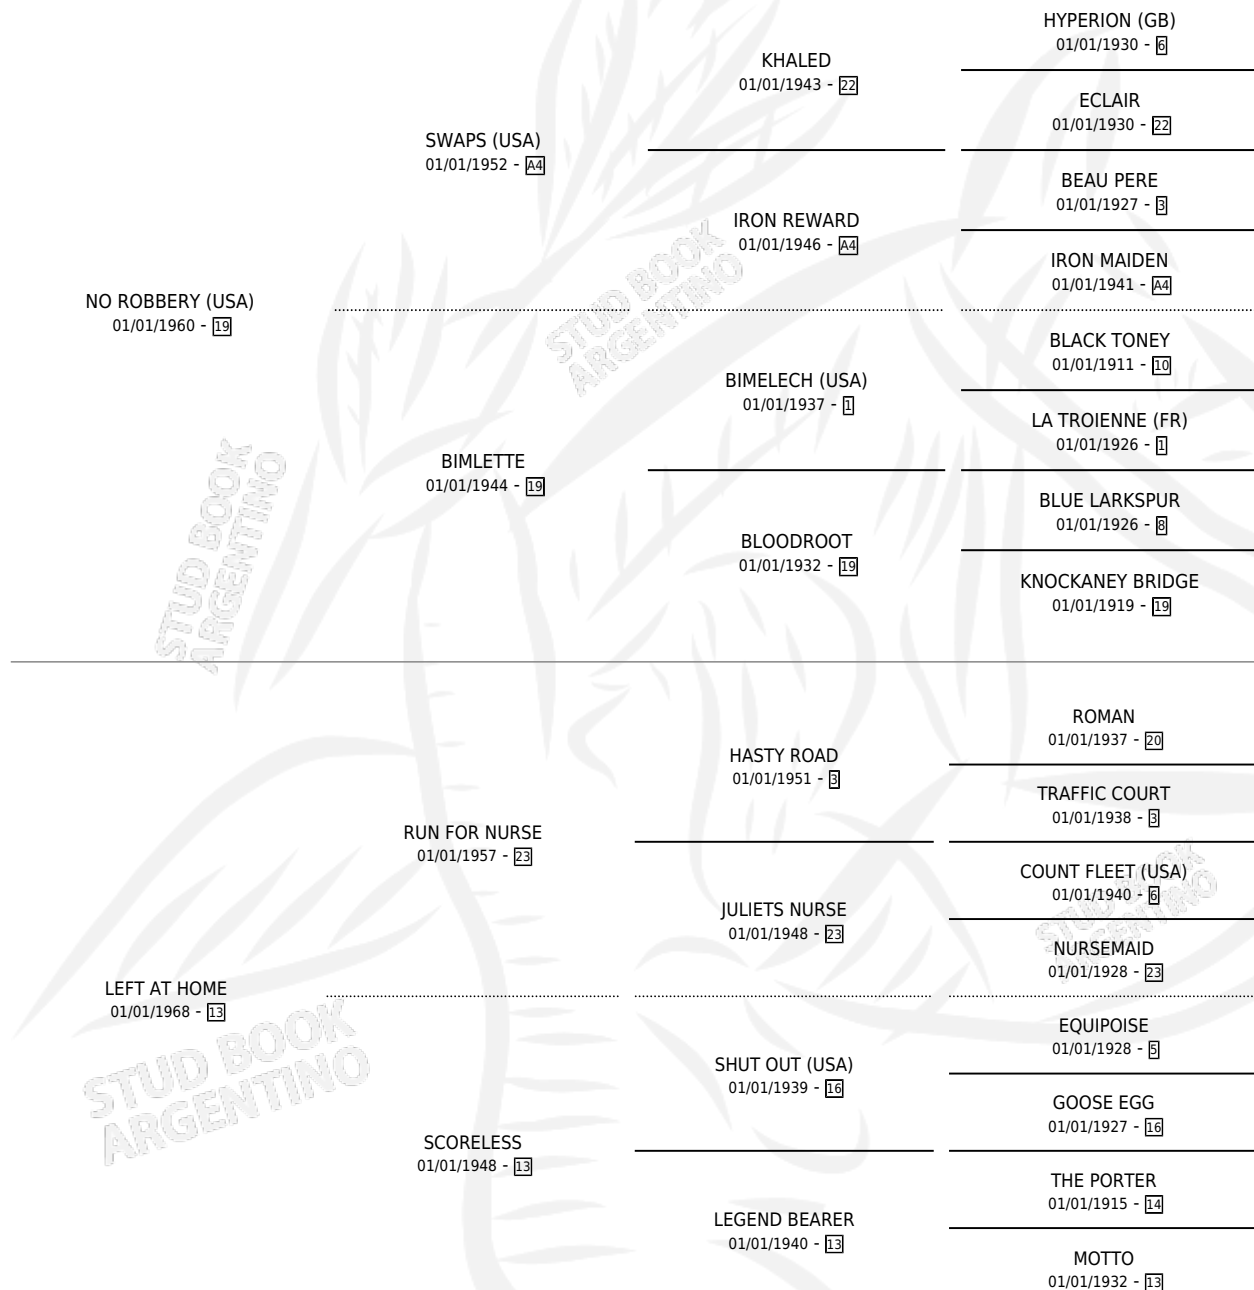

TRACK ROBBERY

por **NO ROBBERY (USA)** y **LEFT AT HOME** por **RUN FOR NURSE**

Argentina · Hembra · Alazan · SP · 01/01/1976
Familia 13 · Volumen 29

ESTADO

TIPIFICACIÓN SANGUÍNEA	X
TIPIFICACIÓN POR ADN	X
PASAPORTE	X
IDENTIFICACIÓN POR MICROCHIP	X
REPRODUCTOR	X

Lugar de nacimiento: Campo particular

Criador: Sin dato

~

HIJOS

	MACHOS	HEMBRAS
2 NACIERON	0	2
SIN ACTUACIONES		

PEDIGREE

TRACK ROBBERY

Datos oficiales del Stud Book Argentino